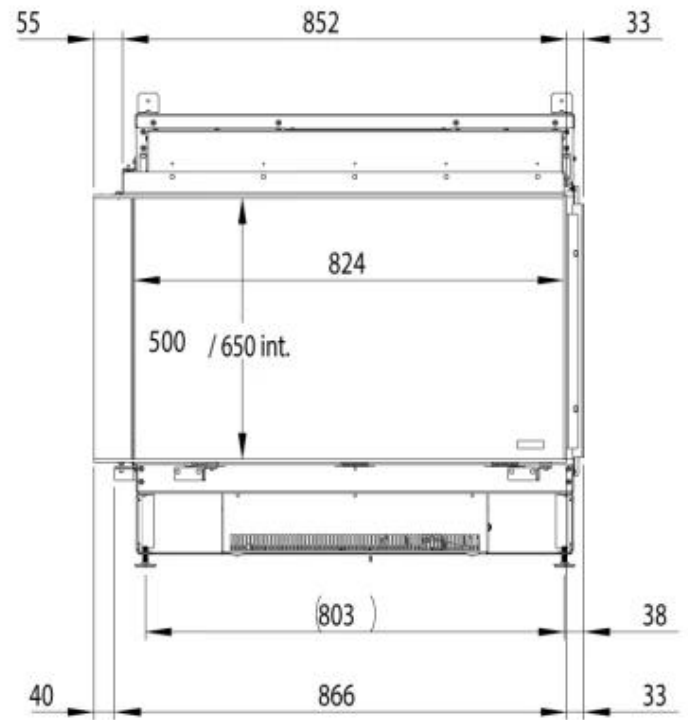

Nyckelspecifikationer

Montering	2-sidig inbyggd Opti-myst-kamin
Märke	Faber Dimplex
Användning	Inomhus
Garanti	2 År

Mått och vikt

Längd/bredd	94 cm
Höjd	86,9 cm

Tekniska specifikationer

Brännartyp	e-MatriX burner
Bränsle	Elektricitet
Värmeeffekt (Min.)	1 kW
Värmeeffekt (Max)	2 kW

Funktioner

Styrning	App-styrning
Styrning	Fjärrkontroll
Styrning	Automatisk
Styrning	Kontrollpanel
Fjärrkontroll	Ja - medföljer

Material och utseende

Material	Aluminium
Färg	Svart
Glas ingår	Ja
Glashöjd	50 cm
Glaslängd	84,8 cm

Installationsdetaljer

Rökkanal/Skorsten	Inte nödvändigt
Strömkrav	220-240V

Dimensional Drawing e-MatriX 800/500 IIL + 800/650 IIL (MkII)

Dimensional Drawing e-Matrix Mood 800/500 IIR + e-Matrix Mood 800/650 IIR