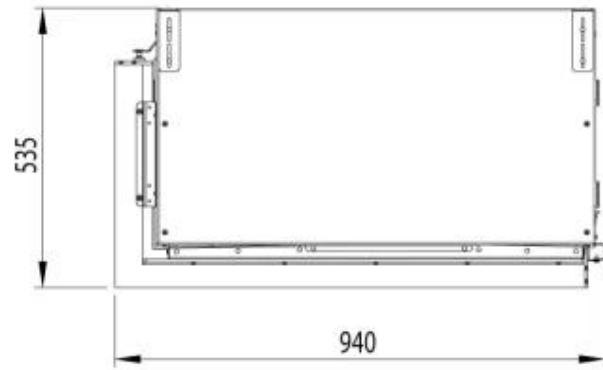

Nyckelspecifikationer

Montering	2-sidig inbyggd Opti-myst-kamin
Märke	Faber Dimplex
Användning	Inomhus
Garanti	2 År

Mått och vikt

Längd/bredd	94 cm
Höjd	86,9 cm

Tekniska specifikationer

Brännartyp	e-MatriX burner
Bränsle	Elektricitet
Värmeeffekt (Min.)	1 kW
Värmeeffekt (Max)	2 kW

Funktioner

Styrning	App-styrning
Styrning	Fjärrkontroll
Styrning	Automatisk
Styrning	Kontrollpanel
Fjärrkontroll	Ja - medföljer

Material och utseende

Material	Aluminium
Färg	Svart
Glas ingår	Ja
Glashöjd	50 cm
Glaslängd	84,8 cm

Installationsdetaljer

Rökkanal/Skorsten	Inte nödvändigt
Strömkrav	220-240V

Dimensional Drawing e-MatriX 800/500 IIL + 800/650 IIL (MkII)

Dimensional Drawing e-Matrix Mood 800/500 IIR + e-Matrix Mood 800/650 IIR