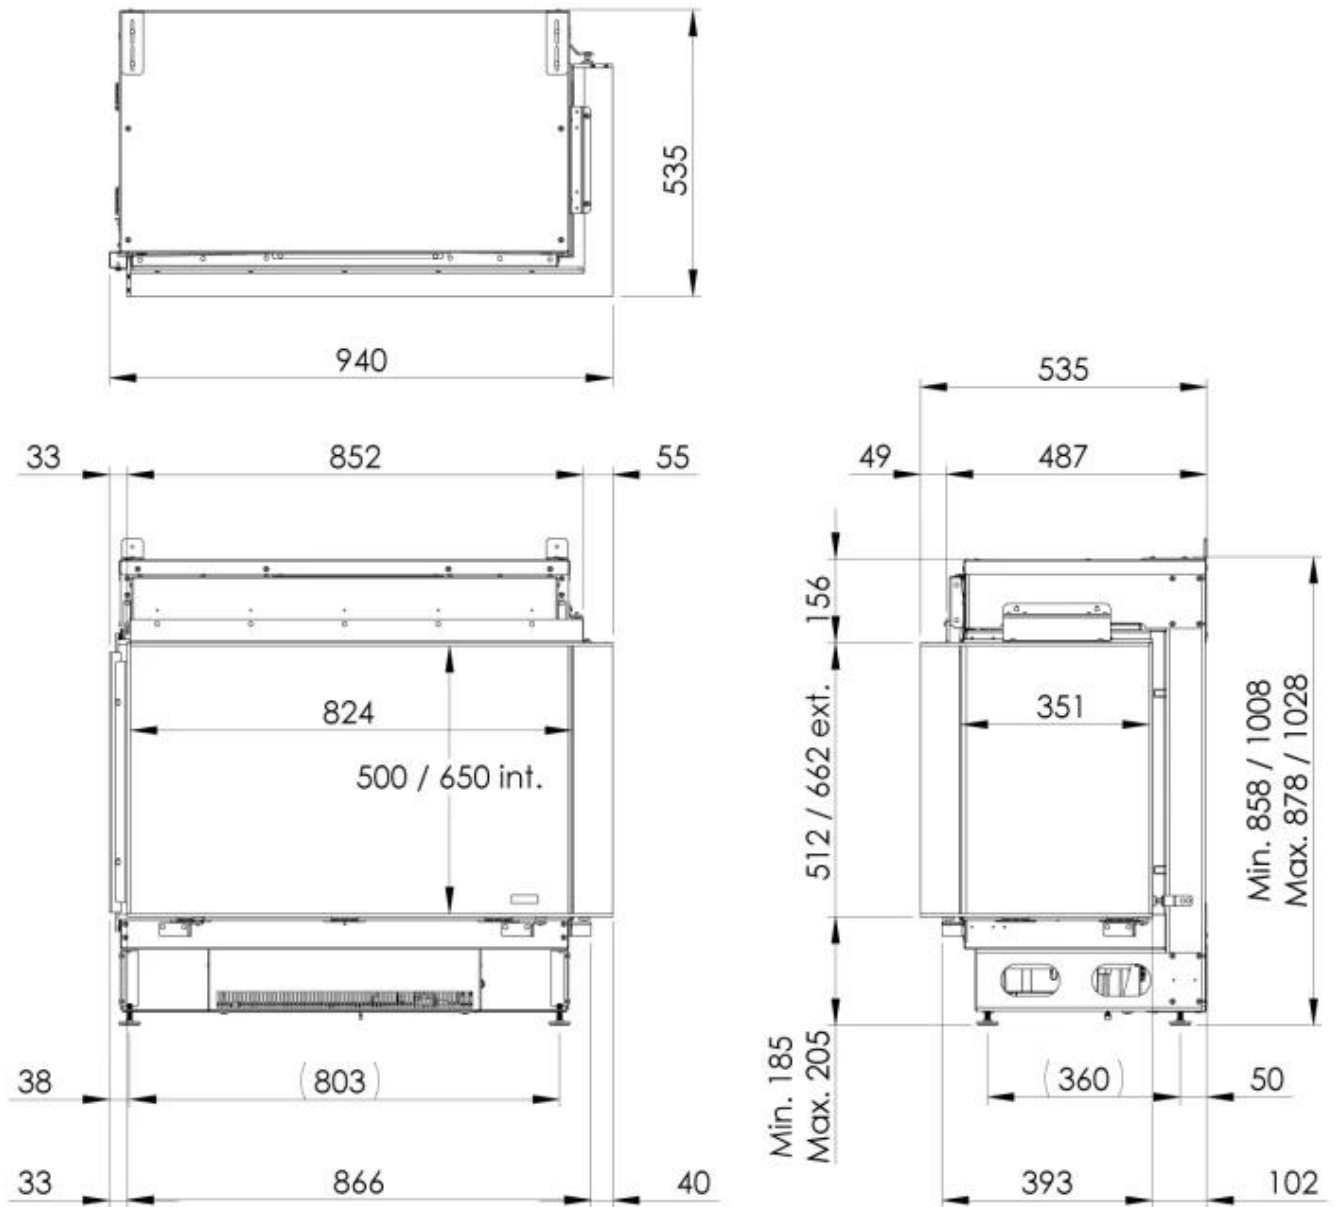

Nyckelspecifikationer

Montering	2-sidig inbyggd Opti-myst-kamin
Märke	Faber Dimplex
Användning	Inomhus
Garanti	2 År

Mått och vikt

Längd/bredd	94 cm
Höjd	86,9 cm

Tekniska specifikationer

Brännartyp	e-MatriX burner
Bränsle	Elektricitet
Värmeeffekt (Min.)	1 kW
Värmeeffekt (Max)	2 kW

Funktioner

Styrning	App-styrning
Styrning	Fjärrkontroll
Styrning	Automatisk
Styrning	Kontrollpanel
Fjärrkontroll	Ja - medföljer

Material och utseende

Material	Aluminium
Färg	Svart
Glas ingår	Ja
Glashöjd	50 cm
Glaslängd	84,8 cm

Installationsdetaljer

Rökkanal/Skorsten	Inte nödvändigt
Strömkrav	220-240V

Dimensional Drawing e-MatriX 800/500 IIL + 800/650 IIL (MkII)

Dimensional Drawing e-Matrix Mood 800/500 IIR + e-Matrix Mood 800/650 IIR