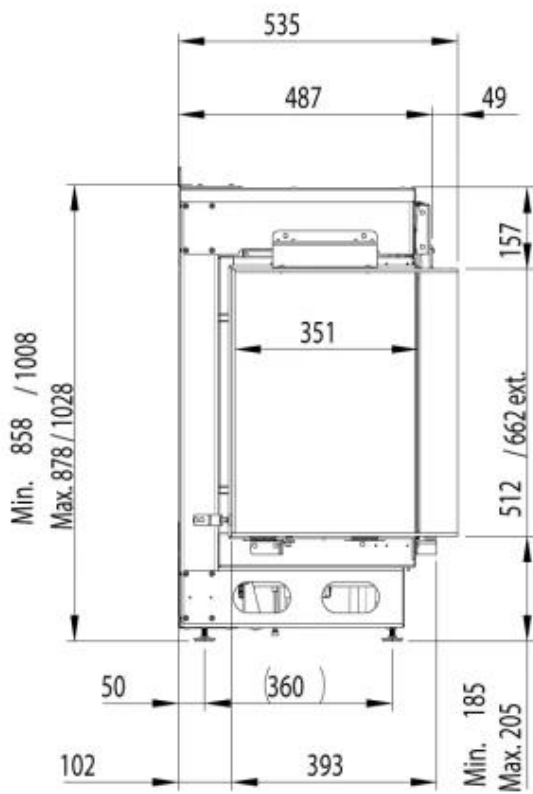

Nyckelspecifikationer

Montering	2-sidig inbyggd Opti-myst-kamin
Märke	Faber Dimplex
Användning	Inomhus
Garanti	2 År

Mått och vikt

Längd/bredd	94 cm
Höjd	86,9 cm

Tekniska specifikationer

Brännartyp	e-MatriX burner
Bränsle	Elektricitet
Värmeeffekt (Min.)	1 kW
Värmeeffekt (Max)	2 kW

Funktioner

Styrning	App-styrning
Styrning	Fjärrkontroll
Styrning	Automatisk
Styrning	Kontrollpanel
Fjärrkontroll	Ja - medföljer

Material och utseende

Material	Aluminium
Färg	Svart
Glas ingår	Ja
Glashöjd	50 cm
Glaslängd	84,8 cm

Installationsdetaljer

Rökkanal/Skorsten	Inte nödvändigt
Strömkrav	220-240V

Dimensional Drawing e-MatriX 800/500 IIL + 800/650 IIL (MkII)

Dimensional Drawing e-Matrix Mood 800/500 IIR + e-Matrix Mood 800/650 IIR