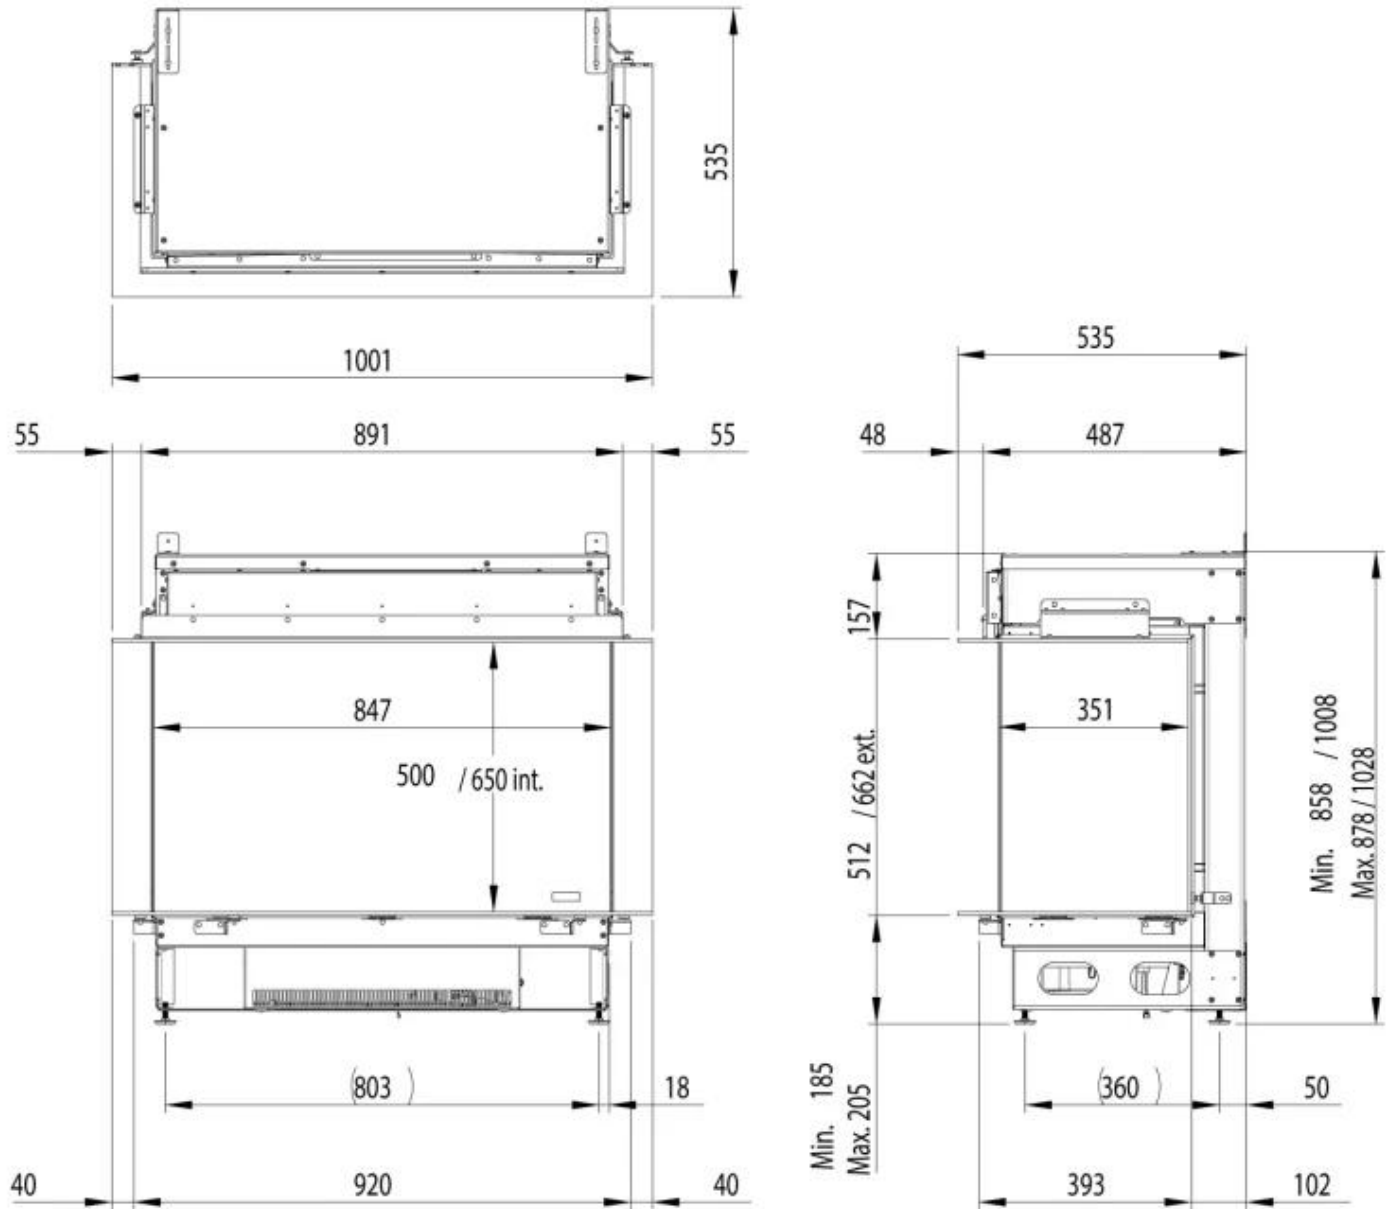

Funktion

| | |
|------------|-----------|
| Material | Aluminium |
| Färg | Svart |
| Glas ingår | Ja |
| Glashöjd | 50 cm |
| Glaslängd | 84,8 cm |

Type

| | |
|------------|-----------------------------------|
| Montering | 3-sidet Opti-myst indbygningspejs |
| Märke | Faber Dimplex |
| Användning | Inomhus |
| Flammsyn | Tre sidor |
| Garanti | 2 År |

Storlek

| | |
|-------------|----------|
| Längd/bredd | 100,1 cm |
| Höjd | 87,8 cm |
| Djup | 53,4 cm |

Dimensional Drawing e-MatriX 800/500 III + e-MatriX 800/650 III (MkII)