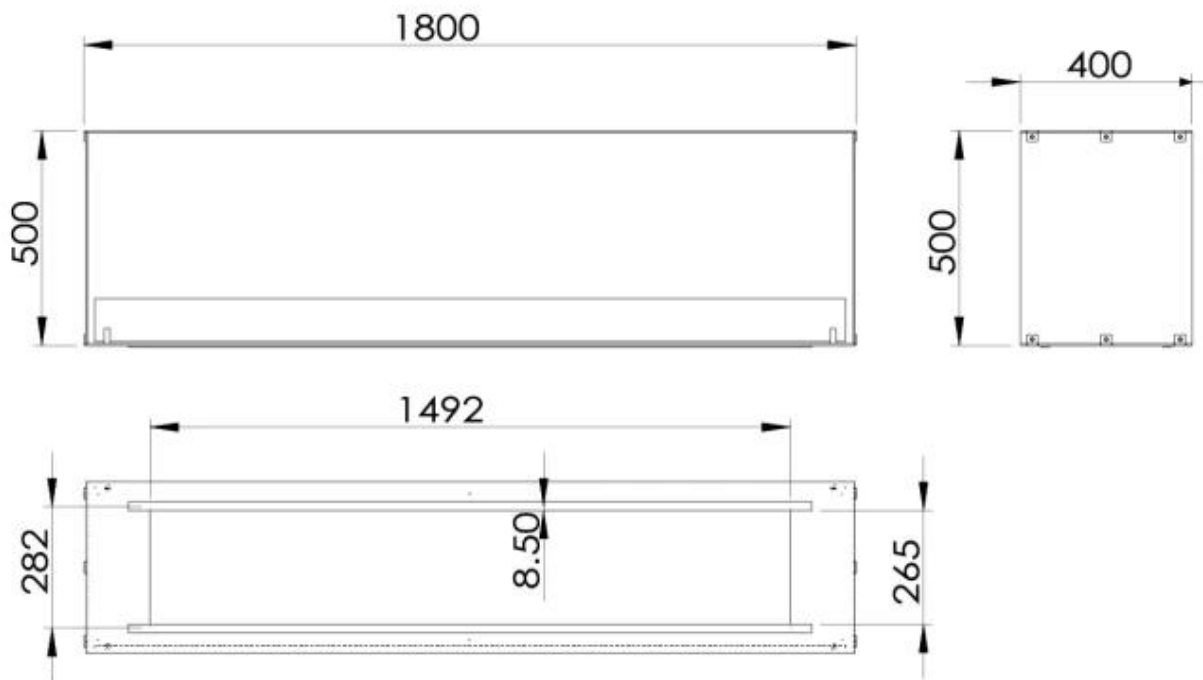

FOCO TWO 1800

BIO-30-152

Foco Two 1800 är en 180 cm bred, tvåsidig inbyggd bioetanolspis som är perfekt för skiljeväggar och TV-väggar. Denna spis ger en möjlighet att se lågor från båda sidor, vilket skapar en imponerande visuell effekt. Välj mellan manuella och automatiska brännare för att anpassa lågens styrka och varaktighet. Beroende på den valda brännaren har spisen en brinntid på upp till 30 timmar.

Storlek

Längd/bredd	180 cm
Höjd	50 cm

Foco Two 1800 - Automatic Burner

Foco Two 1800 - Manual Burner