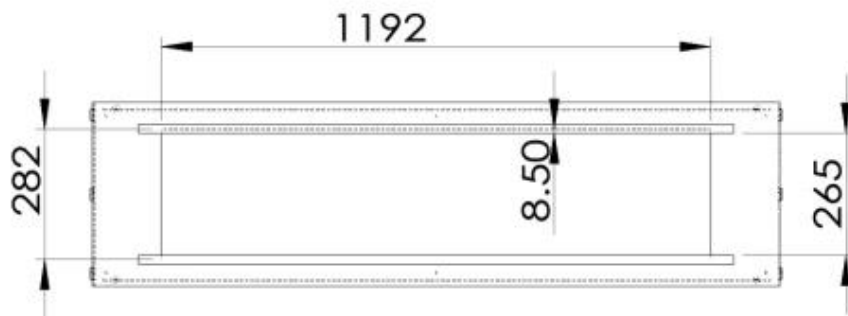

Storlek

Längd/bredd	150 cm
Höjd	50 cm
Djup	40 cm

Foco Two 1500 - Automatic Burner

Foco Two 1500 - Manual Burner