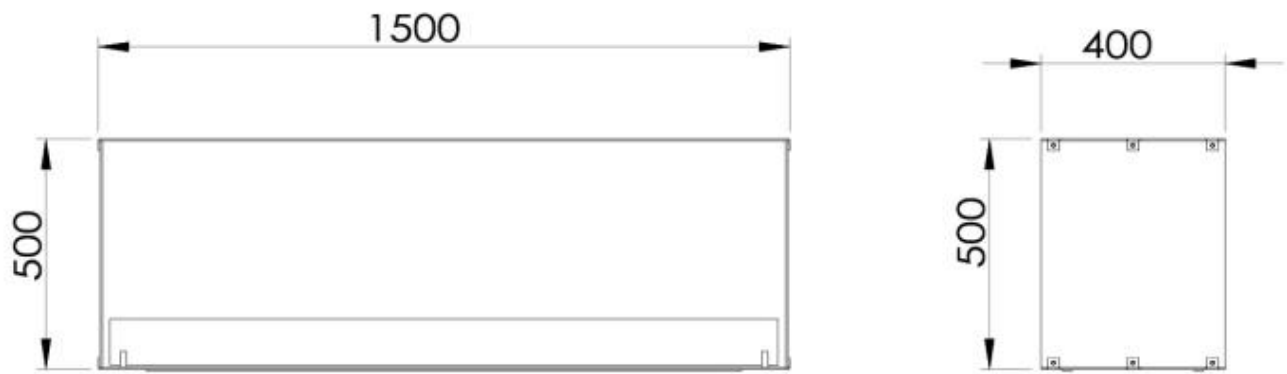

Storlek

Längd/bredd	150 cm
Höjd	50 cm
Djup	40 cm

Foco Two 1500 - Automatic Burner

Foco Two 1500 - Manual Burner