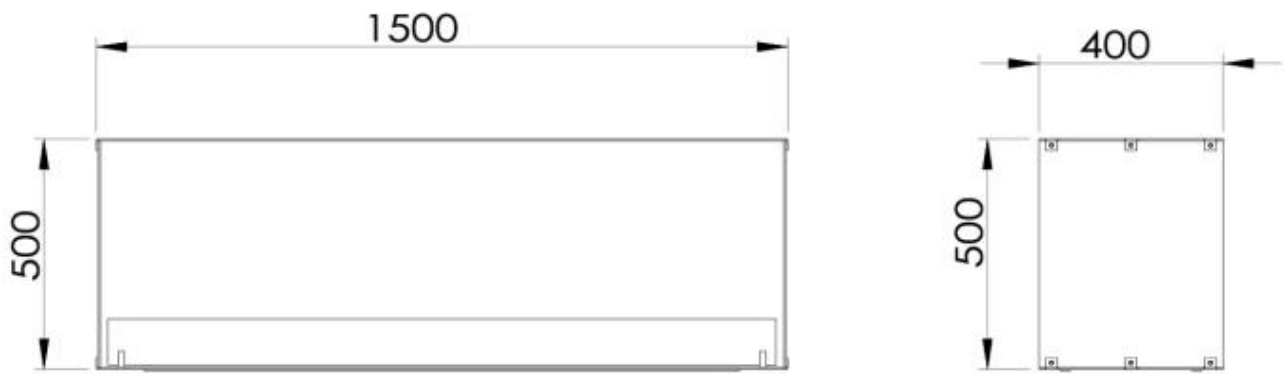

Foco Two 1500 - Automatic Burner