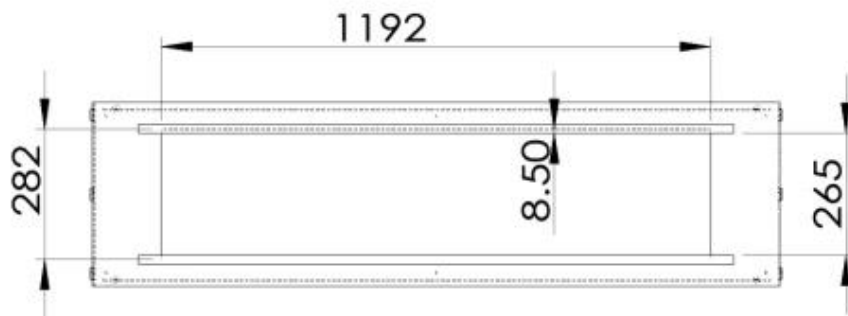

Foco Two 1500 - Automatic Burner