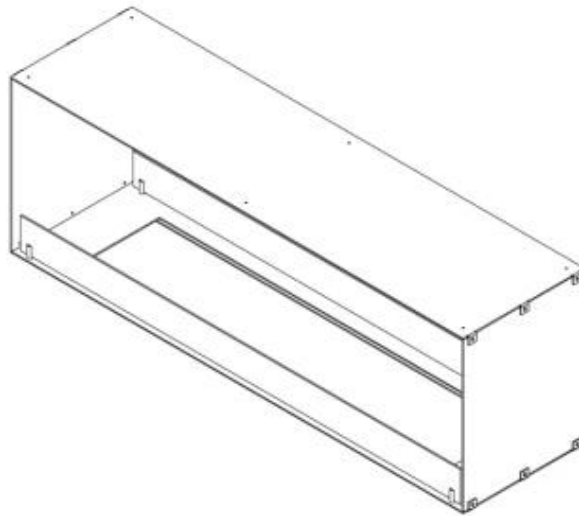

FOCO TWO 1500

BIO-30-151

Foco Two 1500 är en 150 cm bred, tvåsidig inbyggd bioetanolkamin som gör det möjligt att se flammorna från båda sidor, vilket gör den perfekt för väggar som delar av rummet och TV-uppställningar. Denna kamin är en del av Foco-serien, känd för sina prisvärda inbyggda bioetanolkaminer. Den erbjuder ett val mellan manuell eller automatisk brännare, vilket möjliggör anpassning av flamstyrning och drift. Foco Two 1500 är tillverkad av 4 mm pulvercoated rostfritt stål och har en stilren design som framhäver flammorna.

Utseende

Material	Stål
Ståltjocklek	4 mm
Färg	Svart
Glas ingår	Ja

Typ

Bränsle	Bioethanol
Montering	2-sidig inbyggd etanol kamin
Rökkanal/Skorsten	Inte nödvändigt
Märke	Foco
Användning	Inomhus
Flammsyn	Genomgående
Garanti	2 År

Storlek

Längd/bredd	150 cm
Höjd	50 cm
Djup	40 cm

Foco Two 1500 - Automatic Burner

Foco Two 1500 - Manual Burner