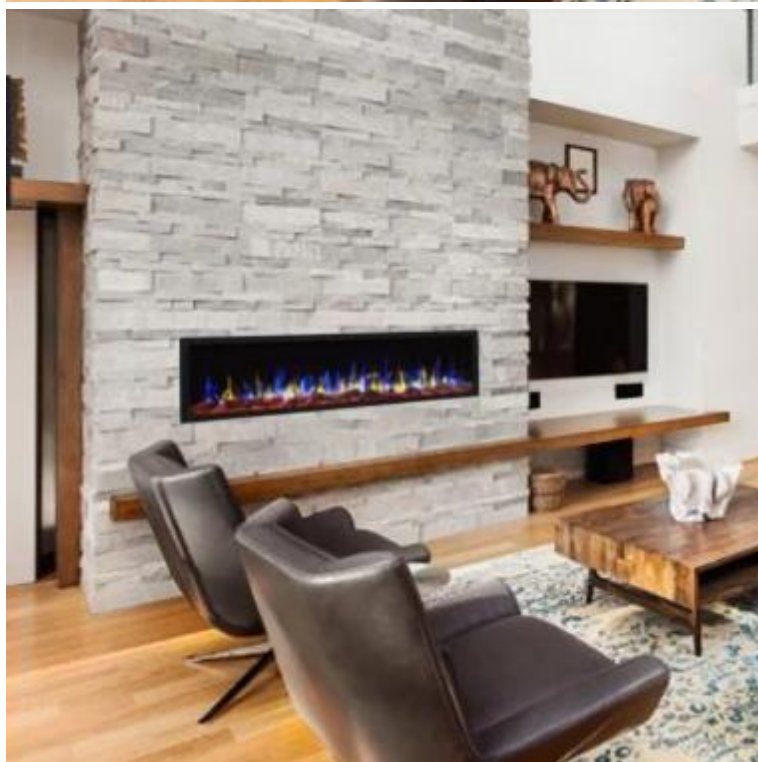

PRIDE SLIM ELKAMIN - 92 CM

ELP-80-139S-92

Aflamo Pride Slim Elkamin är den perfekta kombinationen av modern design och funktionalitet. Med sitt ultraslimma djup på 12,8 cm och eleganta svarta finish passar den sömlöst in både som väggmonterad och inbyggd. Denna värmefria enhet levererar vackra, realistiska flameffekter som skapar en stilfull, mysig atmosfär utan extra värme. Den är idealisk för att skapa stämning året runt.

Funktioner

Styrning	Kontrollpanel
Styrning	Fjärrkontroll
Fjärrkontroll	Ja - medföljer
Termostat	Nej
Ljudmodul	Nej

Material och utseende

Material	Glas
Material	Stål
Färg	Svart
Finish	Matt
Interiör (färg/material)	Svart
Flammsyn	Front
Dekoration	Vit sten