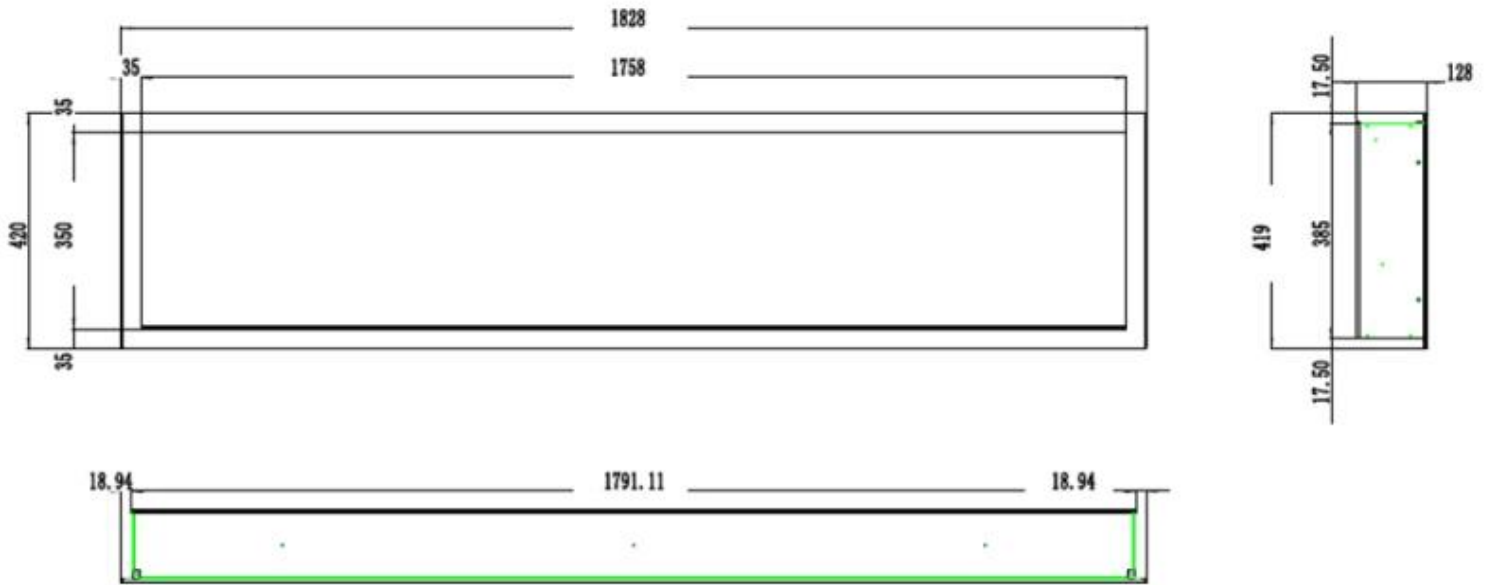

### Mått och vikt

Djup	12,8 cm
Längd/bredd	92 cm
Höjd	42 cm
Djup	13 cm
Vikt	13,4 kg
Vikt (inkl. förpackning)	17,3 kg

### Material och utseende

Material	Glas
Material	Stål
Färg	Svart
Finish	Matt
Interiör (färg/material)	Svart
Flammsyn	Front
Dekoration	Vit sten

Dekoration	Kristaller
Dekoration	Ved
Glas ingår	Ja
Glashöjd	35 cm
Glaslängd	175,8 cm
Glaslängd	158 cm
Glaslängd	145,4 cm
Glaslängd	120 cm
Glaslängd	107,3 cm
Glaslängd	84,5 cm

### **Installationsdetaljer**

	38,5
	12,8
	179,11
Rökanal/Skorsten	Inte nödvändigt
Strömkrav	Ja
Strömkrav	220-240V

PREMIER SLIM - 182.8 CM