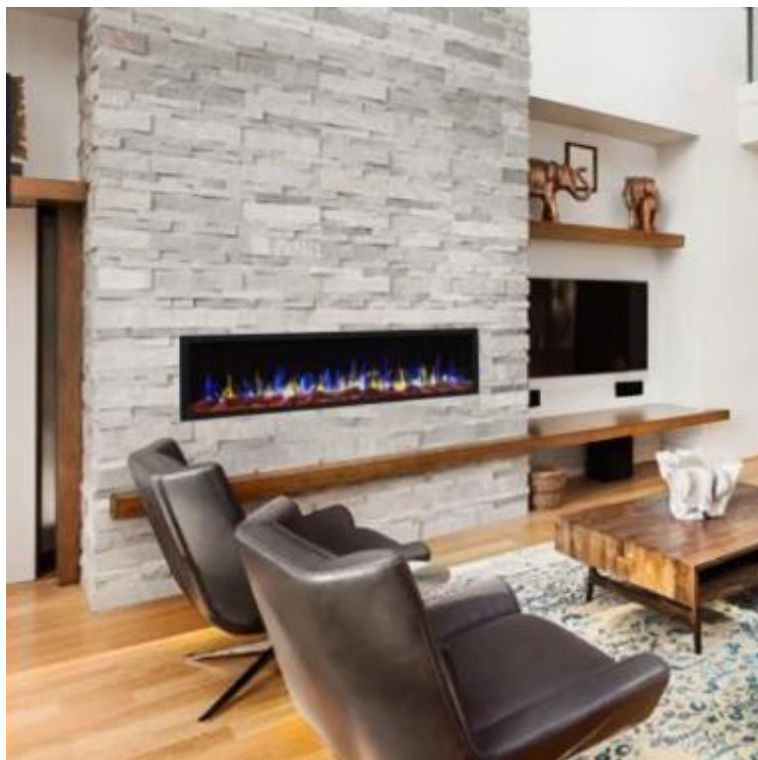

PRIDE SLIM ELKAMIN - 92 CM

ELP-80-139S-92

Aflamo Pride Slim Elkamin är den perfekta kombinationen av modern design och funktionalitet. Med sitt ultraslimma djup på 12,8 cm och eleganta svarta finish passar den sömlöst in både som väggmonterad och inbyggd. Denna värmefria enhet levererar vackra, realistiska flameffekter som skapar en stilfull, mysig atmosfär utan extra värme. Den är idealisk för att skapa stämning året runt.

NO DEFAULT VALUE. KEY: TECHNICAL_SPECIFICATIONS - LANG: SV

Nyckelspecifikationer

Montering	1-sidig inbyggd elkamin
Montering	Vägghängd elektrisk kamin
Certifiering	CE
Användning	Inomhus
Garanti	2 År

Mått och vikt

Djup	12,8 cm
Längd/bredd	92 cm
Höjd	42 cm
Djup	13 cm
Vikt	13,4 kg
Vikt (inkl. förpackning)	17,3 kg

Tekniska specifikationer

Brännartyp	Klassisk låga
Bränsle	Elektricitet
Flammfärger	3 färger
Flammans ljusstyrkenivåer	5
Värmeeffekt (Min.)	Ingen varme kW
Värmeeffekt (Max)	Ingen varme kW

Funktioner

Styrning	Kontrollpanel
Styrning	Fjärrkontroll
Fjärrkontroll	Ja - medföljer
Termostat	Nej
Ljudmodul	Nej

Material och utseende

Material	Glas
Material	Stål
Färg	Svart
Finish	Matt
Interiör (färg/material)	Svart
Flammsyn	Front
Dekoration	Vit sten