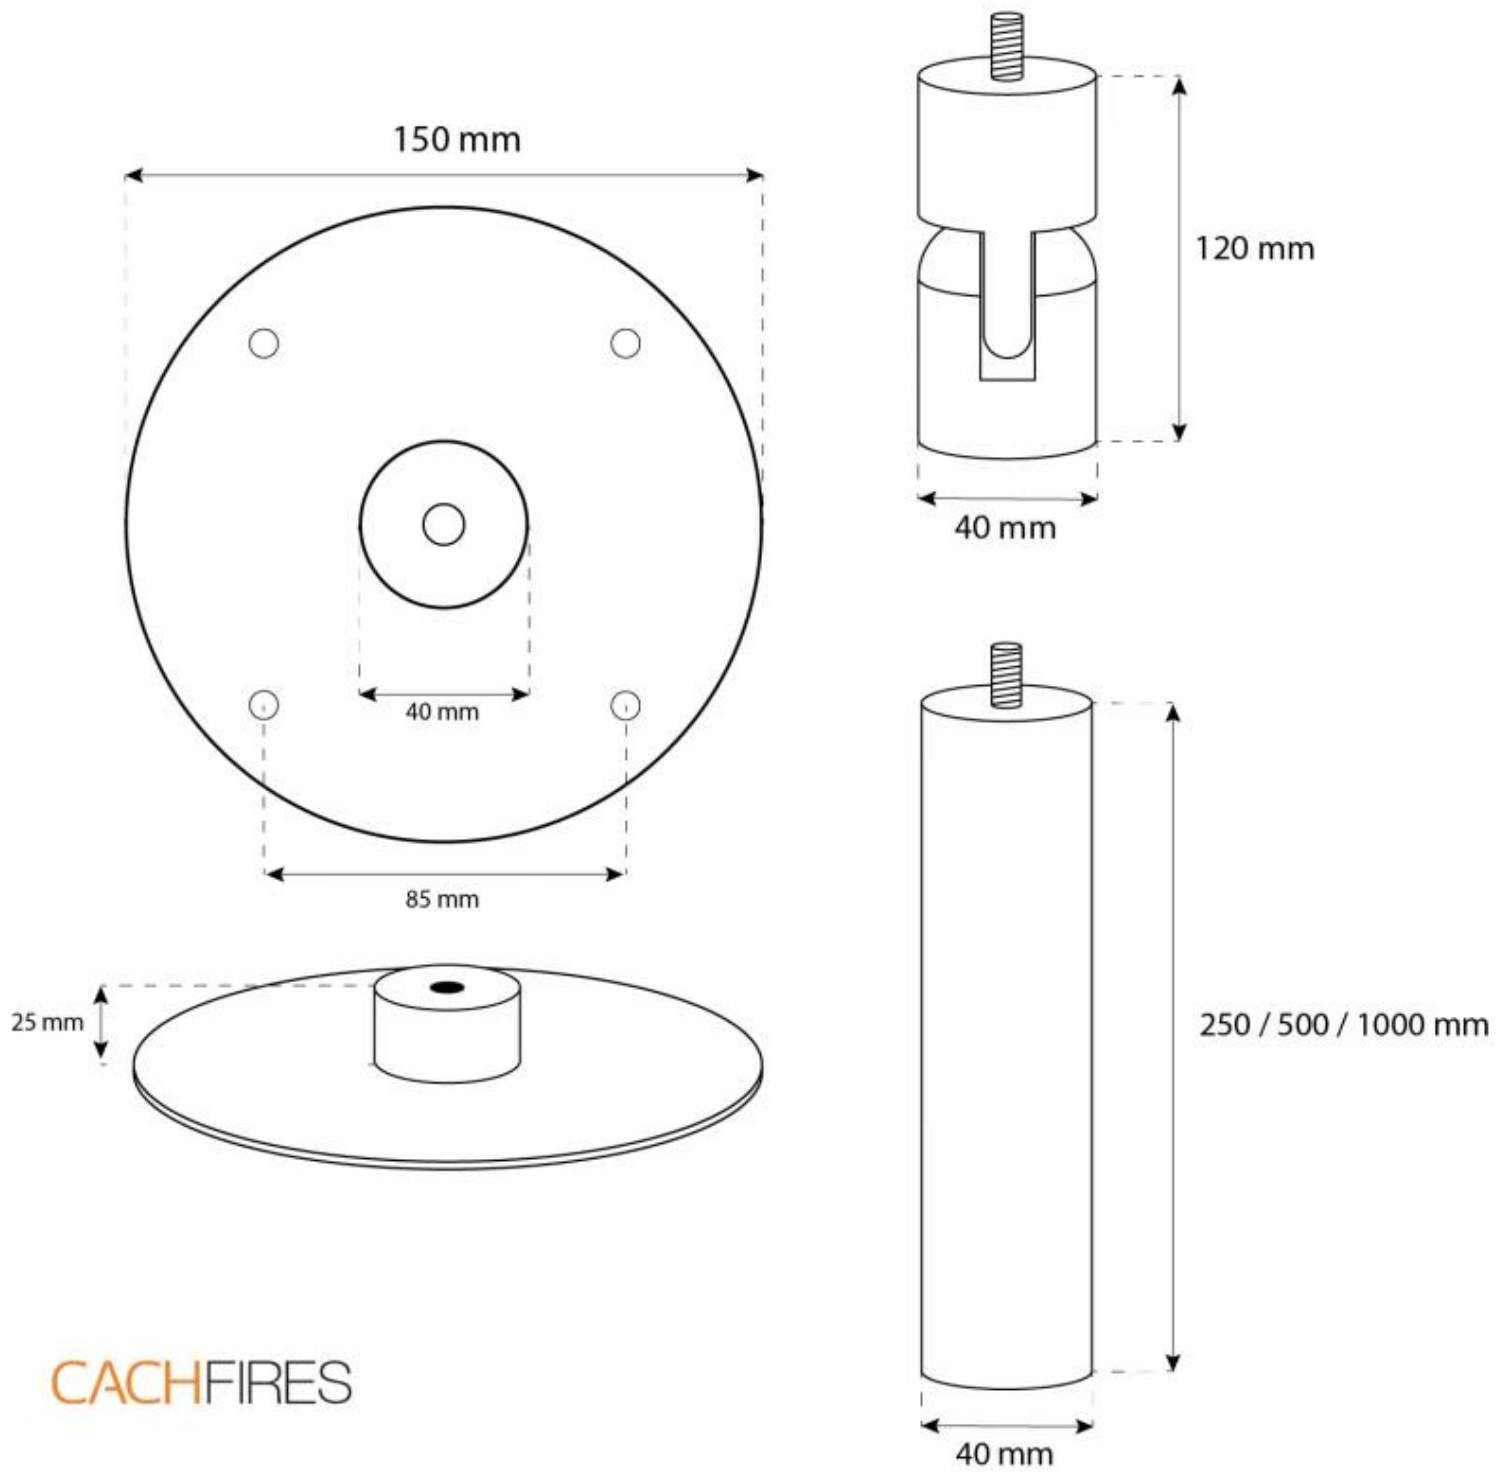

HALIFAX STÅL - 60 CM

BIO-40-106

Oval takhängd etanolkamin med en bredd av 60 cm. Takstång på 1 meter med möjlighet att köpa extra längd. Brinntid upp till 6 timmar.

NO DEFAULT VALUE. KEY: TECHNICAL_SPECIFICATIONS - LANG: SV

Viktiga specifikationer

Montering	Takhängd etanolkamin
Märke	ScandiFlames
Användning	Inomhus
Garanti	2 År

Mått & Vikt

Längd/bredd	60 cm
Höjd	140 cm
Djup	30 cm

Tekniska specifikationer

Minimum rumsstorlek	45 kubikmeter
Bränsle	Bioethanol
Brinntid upp till	6 timmar
Kapacitet	1,5 Liter
Värmeeffekt (Max)	2,2 kW
Konsumtion	0,25 L/timmen

Brännarspecifikationer

Justerbar	Ja
Styrning	Manuell
Flammlängd	24 cm
Fjärrkontroll	Nej

Material och utseende

Material	Stål
Färg	Stål
Glas ingår	Ja

Installationsdetaljer

Röckanal/Skorsten	Inte nödvändigt
Strömkrav	Ja