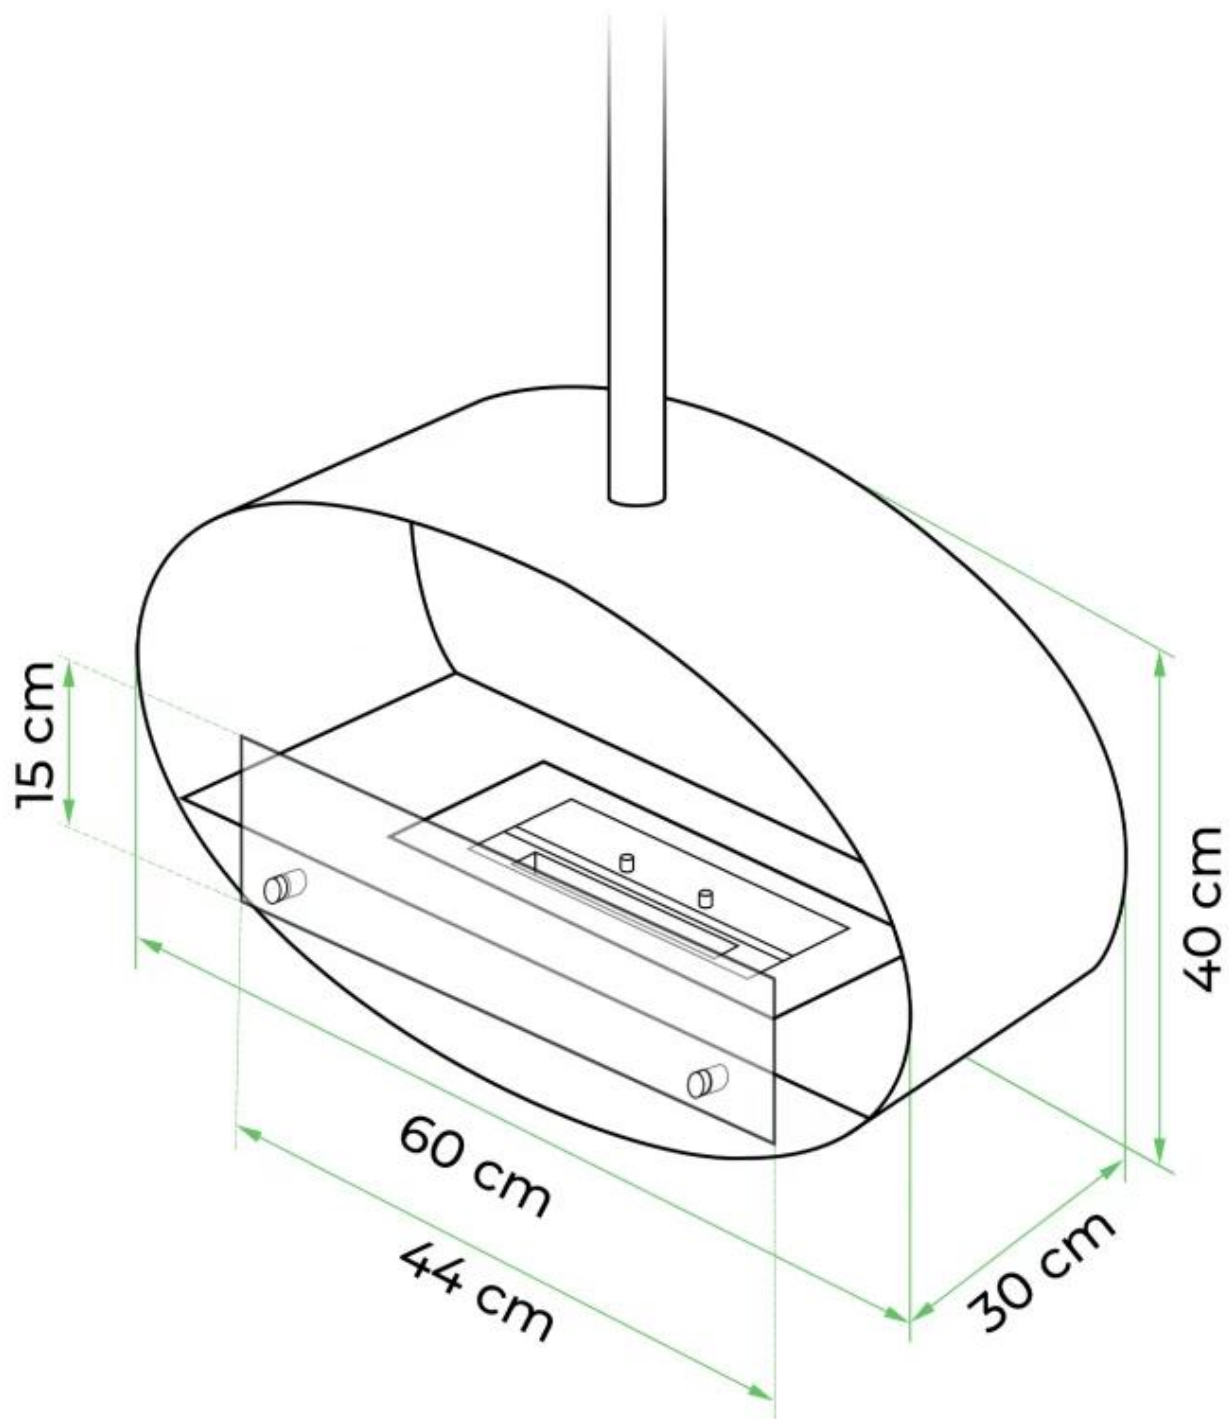

Viktiga specifikationer

Montering	Takhängd etanolkamin
Märke	ScandiFlames
Användning	Inomhus
Garanti	2 År

Mått & Vikt

Längd/bredd	60 cm
Höjd	140 cm
Djup	30 cm

Tekniska specifikationer

Minimum rumsstorlek	45 kubikmeter
Bränsle	Bioethanol
Brinntid upp till	6 timmar
Kapacitet	1,5 Liter
Värmeeffekt (Max)	2,2 kW
Konsumtion	0,25 L/timmen

Brännarspecifikationer

Justerbar	Ja
Styrning	Manuell
Flammlängd	24 cm
Fjärrkontroll	Nej

Material och utseende

Material	Stål
Färg	Stål
Glas ingår	Ja

Installationsdetaljer

Röckanal/Skorsten	Inte nödvändigt
Strömkrav	Ja