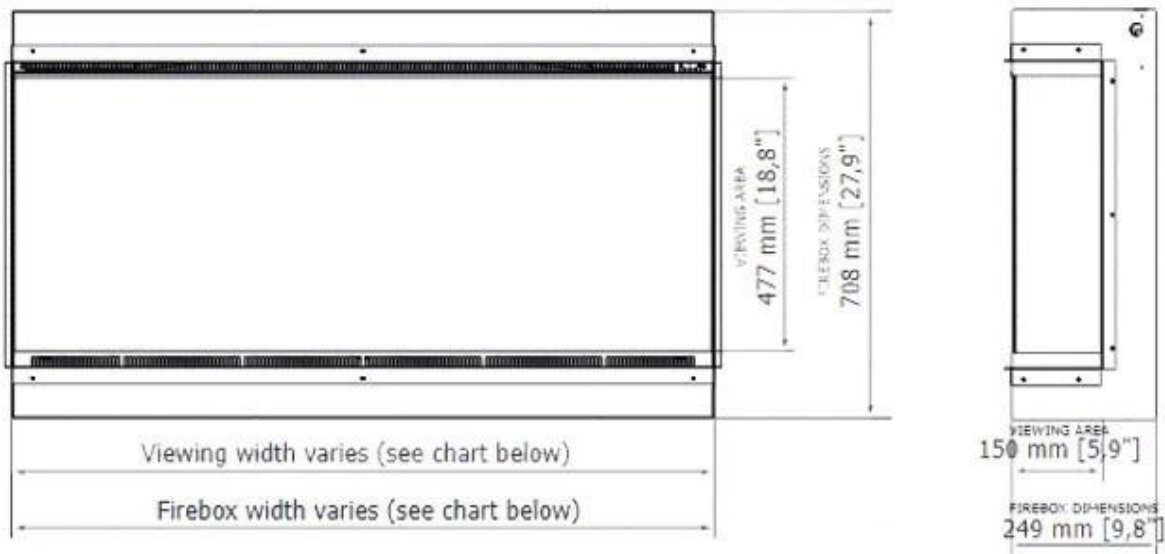

### Mått och vikt

	26,2 cm
Längd/bredd	153,2 cm
Höjd	71,7 cm
Vikt	72 kg

Dekoration	Ved
Glas ingår	Ja
Glashöjd	47,7 cm
Glaslängd	152,4 cm

### **Installationsdetaljer**

Rökanal/Skorsten	Inte nödvändigt
Strömkrav	220-240V
Strömkrav	Ja

	Viewing area WxHxD mm	Firebox dimensions WxHxD mm	Framing dimensions (opening size) WxHxD mm	Net weight
Astro 850	838 x 477 x 150	840 x 708 x 249	846 x 717 x 262	42.0 kg / 93 lbs
Astro 1200	1219 x 477 x 150	1222 x 708 x 249	1227 x 717 x 262	59.0 kg / 130 lbs
Astro 1500	1524 x 477 x 150	1526 x 708 x 249	1532 x 717 x 262	72,5 kg / 160 lbs
Astro 1800	1829 x 477 x 150	1831 x 708 x 249	1837 x 717 x 262	85.0 kg / 189 lbs