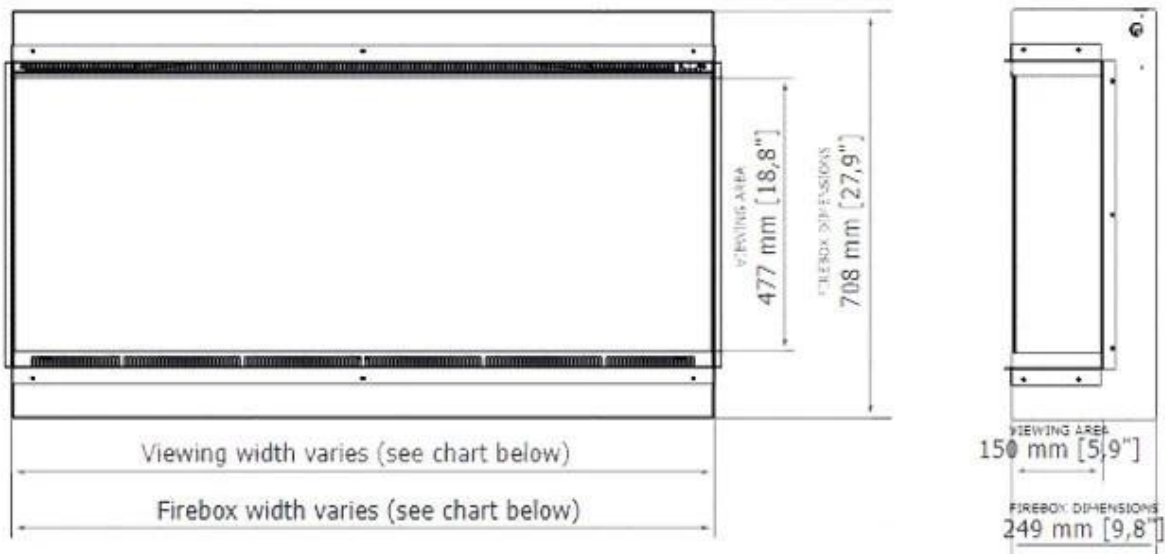

Dekoration	Ved
Glas ingår	Ja
Glashöjd	47,7 cm
Glaslängd	152,4 cm

Installationsdetaljer

Rökanal/Skorsten	Inte nödvändigt
Strömkrav	220-240V
Strömkrav	Ja

	Viewing area WxHxD mm	Firebox dimensions WxHxD mm	Framing dimensions (opening size) WxHxD mm	Net weight
Astro 850	838 x 477 x 150	840 x 708 x 249	846 x 717 x 262	42.0 kg / 93 lbs
Astro 1200	1219 x 477 x 150	1222 x 708 x 249	1227 x 717 x 262	59.0 kg / 130 lbs
Astro 1500	1524 x 477 x 150	1526 x 708 x 249	1532 x 717 x 262	72,5 kg / 160 lbs
Astro 1800	1829 x 477 x 150	1831 x 708 x 249	1837 x 717 x 262	85.0 kg / 189 lbs