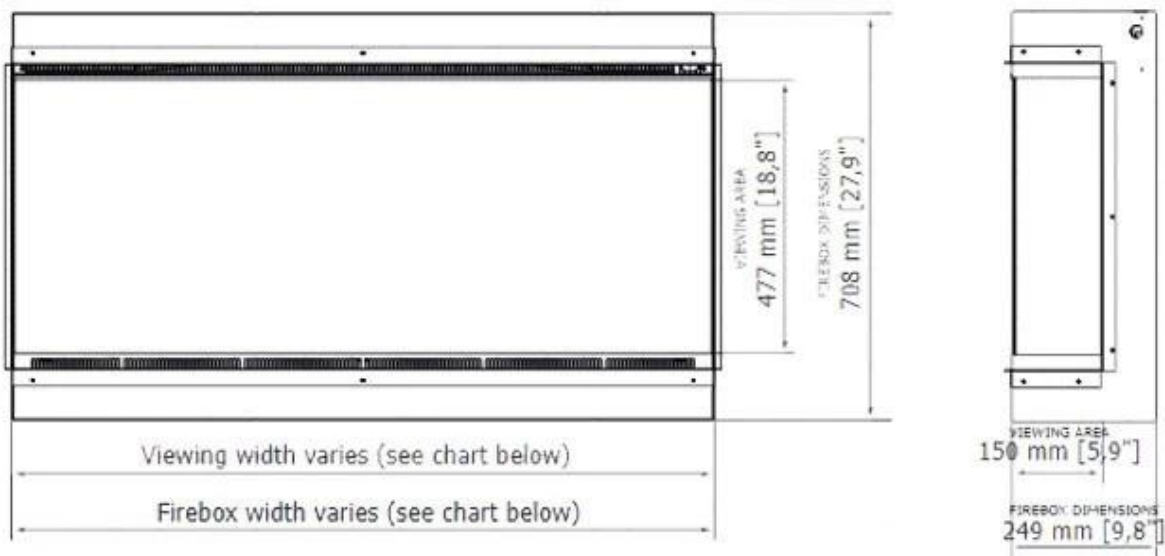

Dekoration	Ved
Glas ingår	Ja
Glashöjd	47,7 cm
Glaslängd	121,9 cm

Installationsdetaljer

Rökanal/Skorsten	Inte nödvändigt
Strömkrav	220-240V
Strömkrav	Ja

	Viewing area WxHxD mm	Firebox dimensions WxHxD mm	Framing dimensions (opening size) WxHxD mm	Net weight
Astro 850	838 x 477 x 150	840 x 708 x 249	846 x 717 x 262	42.0 kg / 93 lbs
Astro 1200	1219 x 477 x 150	1222 x 708 x 249	1227 x 717 x 262	59.0 kg / 130 lbs
Astro 1500	1524 x 477 x 150	1526 x 708 x 249	1532 x 717 x 262	72,5 kg / 160 lbs
Astro 1800	1829 x 477 x 150	1831 x 708 x 249	1837 x 717 x 262	85.0 kg / 189 lbs