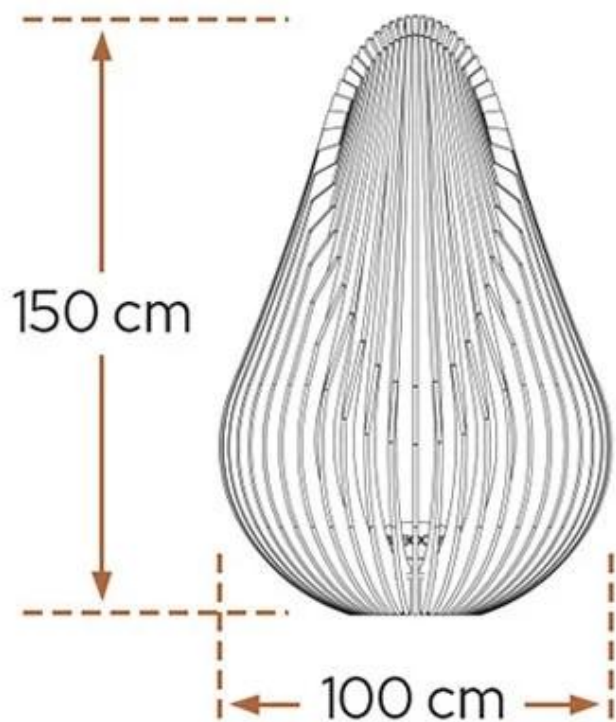

DEWDROP XL ELDKORG

OUT-20-203

Glowbus Dewdrop XL är ett vackert alternativ till normala eldstäder. Eldkorgen är tillverkad i ett hållbar material som ger Glowbus Dewdrop en lång levnadstid. Perfekt för 8-25 personer.

NO DEFAULT VALUE. KEY: TECHNICAL_SPECIFICATIONS - LANG: SV

Nyckelspecifikationer

Bränsle	Ved
Montering	Eldkorg för utomhus
Märke	Glowbus
Användning	Utomhus
Garanti	Livstidsgaranti År

Mått och vikt

Höjd	150 cm
Diameter	100 cm
Vikt	425 kg

Material och utseende

Ytlig rost	Ja
Material	Corten stål
Färg	Corten (Rost)

120x120 cm

400x400 cm