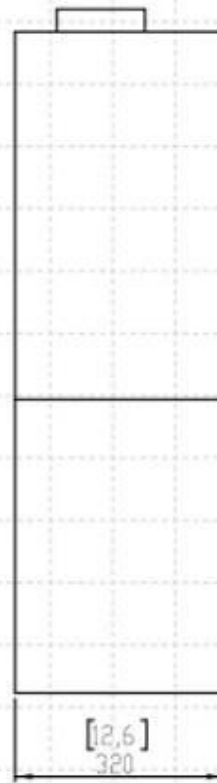

Utseende

Material	Härdat glas
Material	Galvaniseret stål
Material	Stål
Färg	Svart
Interiör	Svart
Finish	Pulverlackerat
Dekoration	Sten
Glas ingår	Ja

Storlek

Vikt	62 kg
Djup	32,2 cm
Längd/bredd	40 cm
Höjd	101,5 cm

Typ

Montering	Braskamin med bioetanol
Garanti	2
Flammansikt	Front
Bruk	Inomhus
Producent	Planika Fires

FRONT VIEW

SIDE VIEW

TOP VIEW