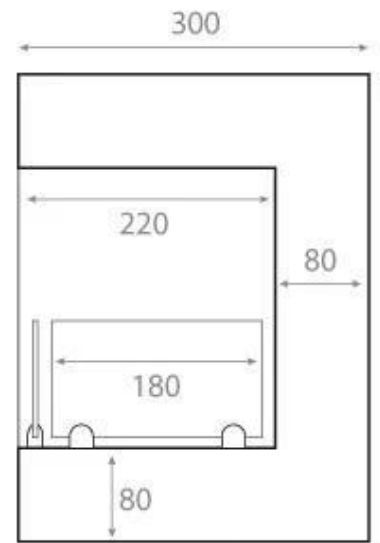

NO DEFAULT VALUE. KEY: TECHNICAL_SPECIFICATIONS - LANG: SV

Viktiga specifikationer

Montering	Hörn inbyggd etanolkamin
Märke	ScandiFlames
Användning	Inomhus
Garanti	2 År

Mått & Vikt

Längd/bredd	65 cm
Höjd	40,8 cm
Djup	30 cm
Vikt	18 kg

Front

Right

Back

Left