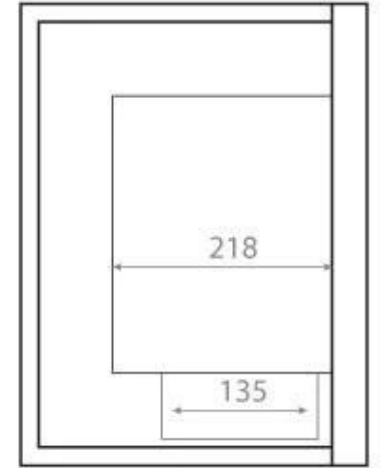

NO DEFAULT VALUE. KEY: TECHNICAL_SPECIFICATIONS - LANG: SV

Viktiga specifikationer

Montering	Hörn inbyggd etanolkamin
Märke	ScandiFlames
Användning	Inomhus
Garanti	2 År

Mått & Vikt

Längd/bredd	65 cm
Höjd	40,8 cm
Djup	30 cm
Vikt	18 kg

Front

Right

Back

Left