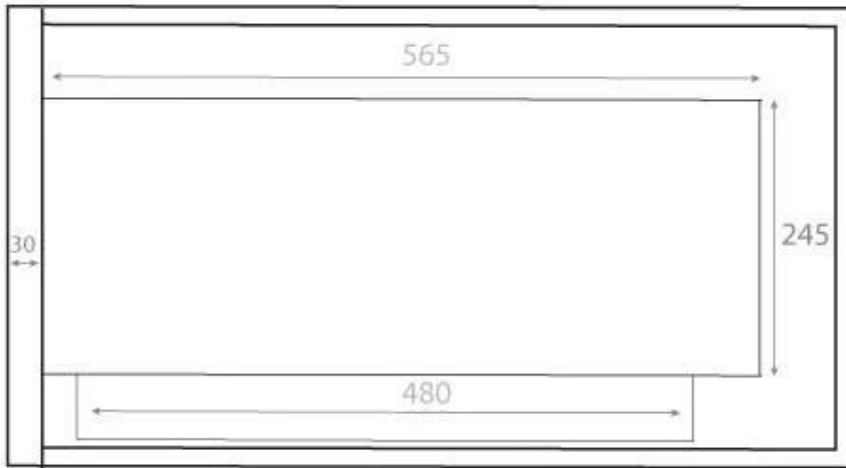

NO DEFAULT VALUE. KEY: TECHNICAL_SPECIFICATIONS - LANG: SV

Viktiga specifikationer

Montering	Hörn inbyggd etanolkamin
Märke	ScandiFlames
Användning	Inomhus
Garanti	2 År

Mått & Vikt

Längd/bredd	65 cm
Höjd	40,8 cm
Djup	30 cm
Vikt	18 kg

Tekniska specifikationer

Minimum rumsstorlek	65 kubikmeter
Bränsle	Bioethanol
Brinntid upp till	7,5 timmar
Värmeeffekt (Max)	2,8 kW
Konsumtion	0,39 L/timmen
Rekommenderad luftväxling	1

Brännarspecifikationer

Front

Right

Back

Left