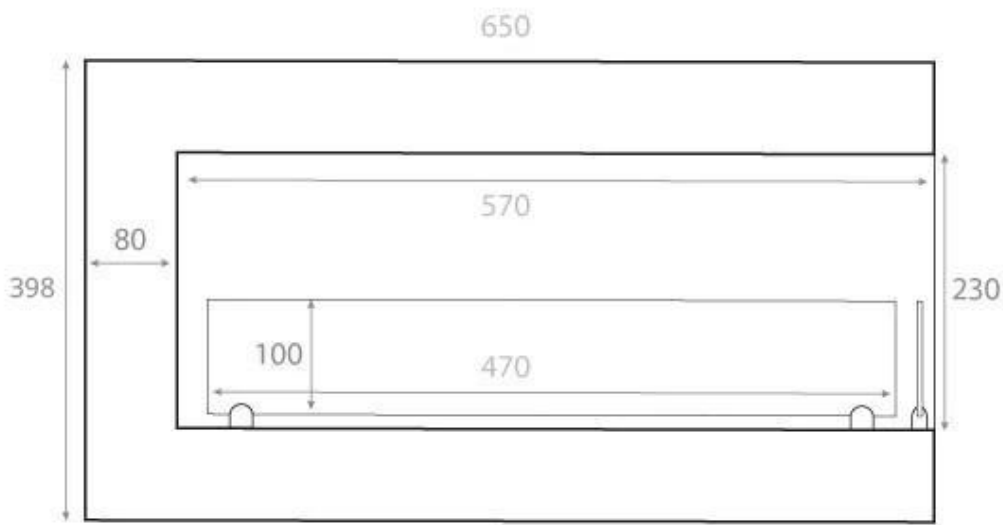

NO DEFAULT VALUE. KEY: TECHNICAL_SPECIFICATIONS - LANG: SV

Viktiga specifikationer

Montering	Hörn inbyggd etanolkamin
Märke	ScandiFlames
Användning	Inomhus
Garanti	2 År

Mått & Vikt

Längd/bredd	65 cm
Höjd	40,8 cm
Djup	30 cm
Vikt	18 kg

Tekniska specifikationer

Minimum rumsstorlek	65 kubikmeter
Bränsle	Bioethanol
Brinntid upp till	7,5 timmar
Värmeeffekt (Max)	2,8 kW
Konsumtion	0,39 L/timmen
Rekommenderad luftväxling	1

Brännarspecifikationer

Front

Right

Back

Left