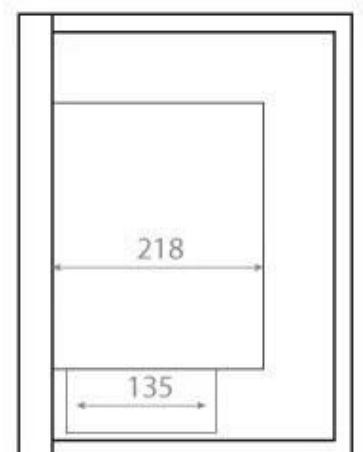

### Mått & Vikt

Höjd	40 cm
Längd/bredd	65 cm
Höjd	39,8 cm
Djup	30 cm
Vikt	18 kg

### Installationsdetaljer

Röckanal/Skorsten	Inte nödvändigt
Strömkrav	Nej

Front

Right

Back

Left