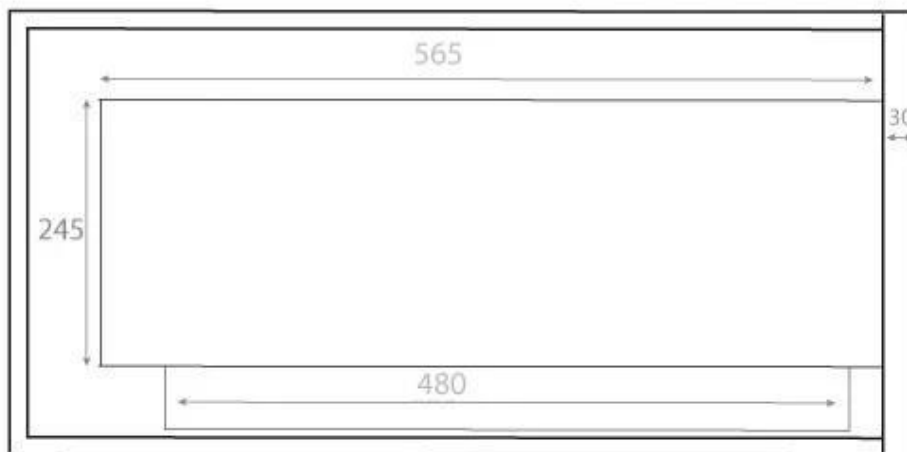

### Mått & Vikt

Höjd	40 cm
Längd/bredd	65 cm
Höjd	39,8 cm
Djup	30 cm
Vikt	18 kg

### Installationsdetaljer

Röckanal/Skorsten	Inte nödvändigt
Strömkrav	Nej

Front

Right

Back

Left