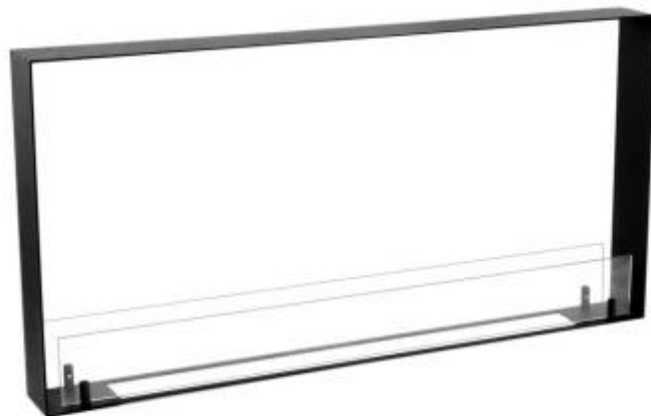

FOCO TWO 1000 ULTRA SLIM

BIO-30-138

Foco Two 1000 Ultra Slim är en ultranarrow inbyggd bioetanolspis som möjliggör visning av lågorna från två sidor. Spisen kräver endast en 10 cm djup vägg, vilket gör den till den smalaste inbyggda bioetanolspisen på marknaden. Den medföljande 80 cm Slimline-brännaren har en kapacitet på 4 liter och ger upp till 7 timmars brinntid. Tillverkad av 4 mm pulverlackerat rostfritt stål har denna spis en neutral och tidlös design. Härdat glas skyddar lågorna och säkerställer stabilitet, men kan tas bort om så önskas.

Storlek

Längd/bredd	100 cm
Höjd	50 cm
Djup	10 cm
Vikt	15 kg

Utseende

Material	Stål
Ståltjocklek	4 mm
Färg	Svart
Glas ingår	Ja

Typ

Montering	2-sidig inbyggd etanol kamin
Bränsle	Bioethanol
Rökkanal/Skorsten	Inte nödvändigt
Märke	Foco
Användning	Inomhus
Garanti	2 År
Rekommenderad luftväxling	1

Front view

Side view

Top view with fixing points
and burner cutout with lip in bottom plate