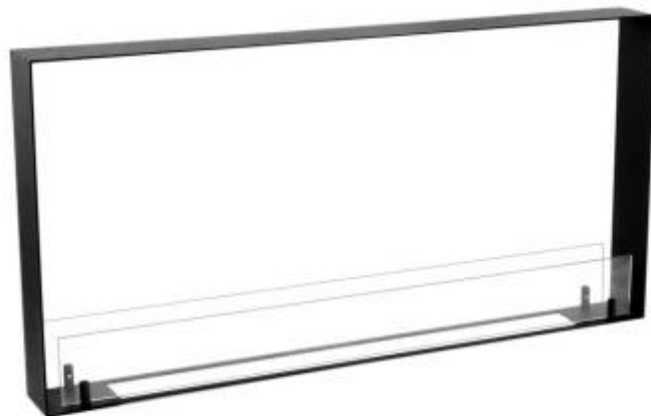

FOCO TWO 1000 ULTRA SLIM

BIO-30-138

Foco Two 1000 Ultra Slim är en ultranarrow inbyggd bioetanolspis som möjliggör visning av lågorna från två sidor. Spisen kräver endast en 10 cm djup vägg, vilket gör den till den smalaste inbyggda bioetanolspisen på marknaden. Den medföljande 80 cm Slimline-brännaren har en kapacitet på 4 liter och ger upp till 7 timmars brinntid. Tillverkad av 4 mm pulverlackerat rostfritt stål har denna spis en neutral och tidlös design. Härdat glas skyddar lågorna och säkerställer stabilitet, men kan tas bort om så önskas.

Storlek

Längd/bredd	100 cm
Höjd	50 cm
Djup	10 cm
Vikt	15 kg

Utseende

Material	Stål
Ståltjocklek	4 mm
Färg	Svart
Glas ingår	Ja

Typ

Bränsle	Bioethanol
Montering	2-sidig inbyggd etanolkamin
Rökkanal/Skorsten	Inte nödvändigt
Märke	Foco
Användning	Inomhus
Garanti	2 År
Rekommenderad luftväxling	1

Front view

Side view

Top view with fixing points
and burner cutout with lip in bottom plate