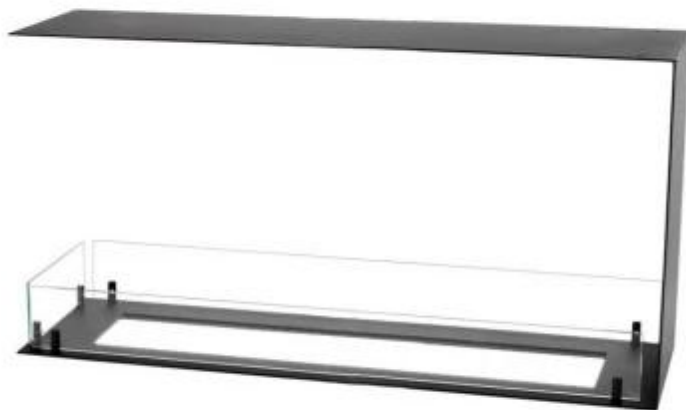

FOCO ROOM DIVIDER 1100 MEDIUM

BIO-30-144

Foco Room Divider 1000 Medium är en etanolkamin insats, som kan fungera som rumsavdelare där flammorna kan ses från 3 sidor. Modellen ger möjlighet att välja mellan 2 olika brännare.

Storlek

Längd/bredd	110 cm
Höjd	50 cm
Djup	30 cm
Vikt	30 kg

Utseende

Material	Stål
Ståltjocklek	4 mm
Färg	Svart
Glas ingår	Ja

Typ

Montering	3-sidig inbyggd etanol kamin
Bränsle	Bioethanol
Märke	Foco
Röckanal/Skorsten	Inte nödvändigt
Flammsyn	Rumsavdelare
Användning	Inomhus
Garanti	2 År
Rekommenderad luftväxling	1