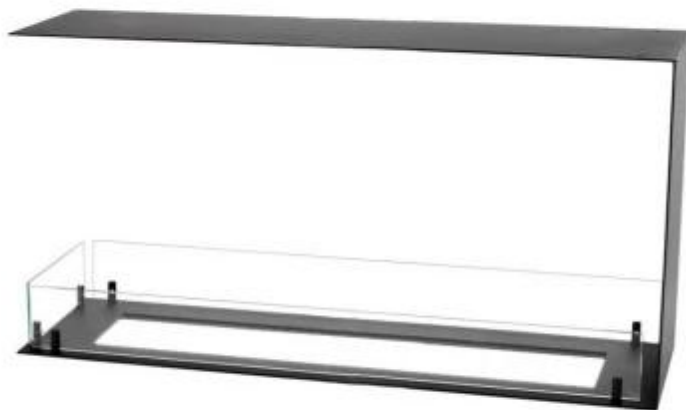

## FOCO ROOM DIVIDER 1100 MEDIUM

BIO-30-144

Foco Room Divider 1000 Medium är en etanolkamin insats, som kan fungera som rumsavdelare där flammorna kan ses från 3 sidor. Modellen ger möjlighet att välja mellan 2 olika brännare.

### Typ

Bränsle	Bioethanol
Montering	3-sidig inbyggd etanol <span style="color: orange;">kamin</span>
Röckanal/Skorsten	Inte nödvändigt
Märke	Foco
Användning	Inomhus
Flammsyn	Rumsavdelare
Garanti	2 År
Rekommenderad luftväxling	1

### Storlek

Längd/bredd	110 cm
Höjd	50 cm
Djup	30 cm
Vikt	30 kg

### Utseende

Material	Stål
Ståltjocklek	4 mm
Färg	Svart
Glas ingår	Ja