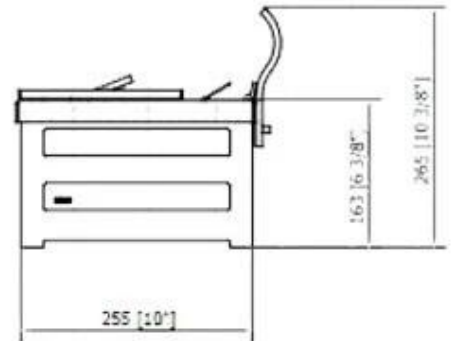

### Mått & Vikt

Längd/bredd	55 cm
Höjd	26,5 cm
Djup	26,5 cm
Vikt	14,5 kg

### Installationsdetaljer

Röckanal/Skorsten	Inte nödvändigt
-------------------	-----------------

FRONT VIEW

SIDE VIEW

TOP VIEW