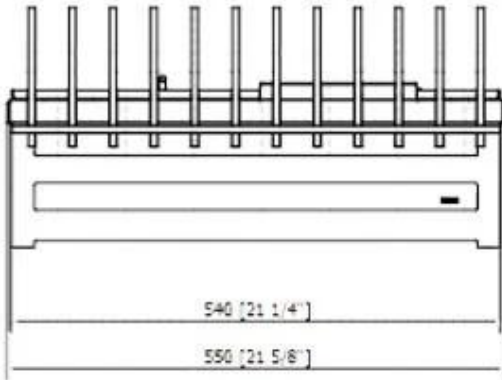

### Mått & Vikt

Längd/bredd	55 cm
Höjd	26,5 cm
Djup	26,5 cm
Vikt	14,5 kg

### Installationsdetaljer

Röckanal/Skorsten	Inte nödvändigt
-------------------	-----------------

FRONT VIEW

SIDE VIEW

TOP VIEW