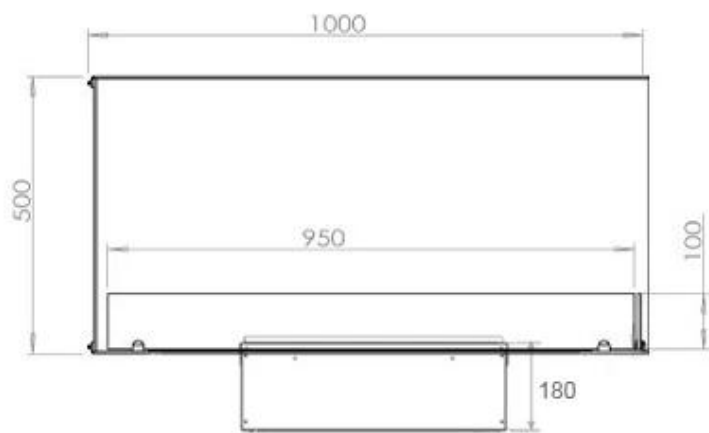

Längd/bredd	100 cm
Höjd	50 cm
Djup	40 cm
Vikt	30 kg
Kabellängd	150 cm

Tekniska specifikationer

Brännkarmodell	Dimplex Optimyst Cassette 500
Bränsle	Water and Electricity
Brinntid upp till	10 timmar
Kapacitet	2 Liter
Flammfärger	1 färger
Värmeeffekt (Max)	Ingen varme kW
Konsumtion	220 L/timmen

Material och utseende

Material	Stål
Färg	Svart
Finish	Matt
Interiör (färg/material)	Svart
Flammsyn	Vänster sida
Dekoration	Ved (Kan tillköpas)
Glas ingår	Ja
Glashöjd	15 cm

Installationsdetaljer

Krävd ventilationsöppning	210 cm ²
Rökanal/Skorsten	Inte nödvändigt
Strömkrav	Ja