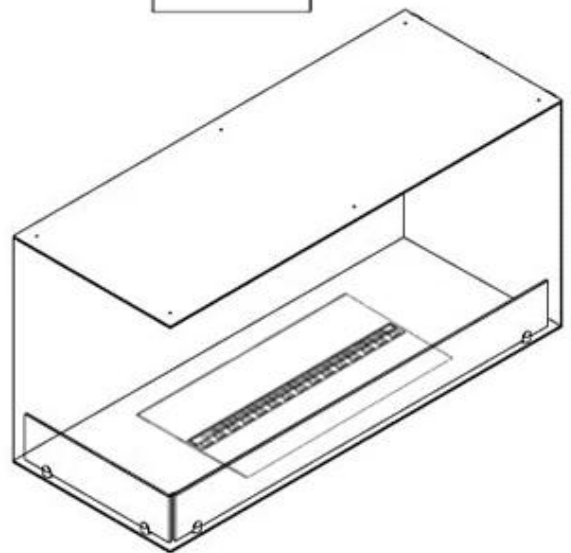

Längd/bredd	100 cm
Höjd	50 cm
Djup	40 cm
Vikt	30 kg
Kabellängd	150 cm

Tekniska specifikationer

Brännkarmodell	Dimplex Optimyst Cassette 500
Bränsle	Water and Electricity
Brinntid upp till	10 timmar
Kapacitet	2 Liter
Flammfärger	1 färger
Värmeeffekt (Max)	Ingen varme kW
Konsumtion	220 L/timmen

Material och utseende

Material	Stål
Färg	Svart
Finish	Matt
Interiör (färg/material)	Svart
Flammsyn	Vänster sida
Dekoration	Ved (Kan tillköpas)
Glas ingår	Ja
Glashöjd	15 cm

Installationsdetaljer

Krävd ventilationsöppning	210 cm ²
Rökanal/Skorsten	Inte nödvändigt
Strömkrav	Ja