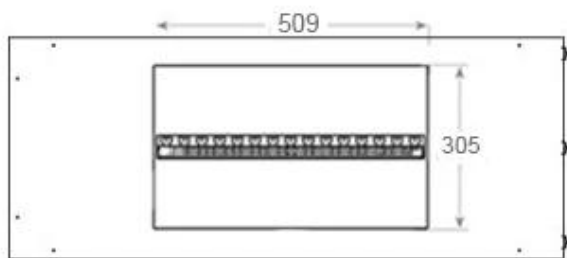

Längd/bredd	100 cm
Höjd	50 cm
Djup	40 cm
Vikt	30 kg
Kabellängd	150 cm

Tekniska specifikationer

Brännkarmodell	Dimplex Optimyst Cassette 500
Bränsle	Water and Electricity
Brinntid upp till	10 timmar
Kapacitet	2 Liter
Flammfärger	1 färger
Värmeeffekt (Max)	Ingen varme kW
Konsumtion	220 L/timmen

Material och utseende

Material	Stål
Färg	Svart
Finish	Matt
Interiör (färg/material)	Svart
Flammsyn	Vänster sida
Dekoration	Ved (Kan tillköpas)
Glas ingår	Ja
Glashöjd	15 cm

Installationsdetaljer

Krävd ventilationsöppning	210 cm ²
Rökanal/Skorsten	Inte nödvändigt
Strömkrav	Ja