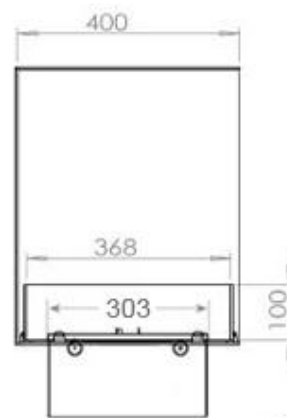

Längd/bredd	100 cm
Höjd	50 cm
Djup	40 cm
Vikt	30 kg
Kabellängd	150 cm

Tekniska specifikationer

Brännkarmodell	Dimplex Optimyst Cassette 500
Bränsle	Water and Electricity
Brinntid upp till	10 timmar
Kapacitet	2 Liter
Flammfärger	1 färger
Värmeeffekt (Max)	Ingen varme kW
Konsumtion	220 L/timmen

Material och utseende

Material	Stål
Färg	Svart
Finish	Matt
Interiör (färg/material)	Svart
Flammsyn	Vänster sida
Dekoration	Ved (Kan tillköpas)
Glas ingår	Ja
Glashöjd	15 cm

Installationsdetaljer

Krävd ventilationsöppning	210 cm ²
Rökanal/Skorsten	Inte nödvändigt
Strömkrav	Ja