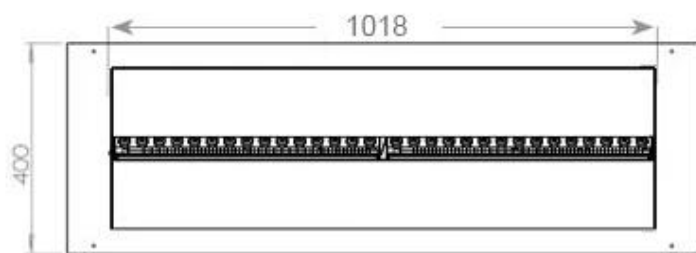

Längd/bredd	120 cm
Höjd	50 cm
Djup	40 cm
Vikt	30 kg
Kabellängd	150 cm

Tekniska specifikationer

Brännkarmodell	Dimplex Optimyst Cassette 1000
Bränsle	Water and Electricity
Brinntid upp till	10 timmar
Kapacitet	2 Liter
Flammfärger	1 färger
Värmeeffekt (Max)	Ingen varme kW
Konsumtion	440 L/timmen

Material och utseende

Material	Stål
Färg	Svart
Finish	Matt
Interiör (färg/material)	Svart
Flammsyn	46
Dekoration	Ved (Kan tillköpas)
Glas ingår	Ja
Glashöjd	15 cm

Installationsdetaljer

Krävd ventilationsöppning	420 cm ²
Rökanal/Skorsten	Inte nödvändigt
Strömkrav	Ja