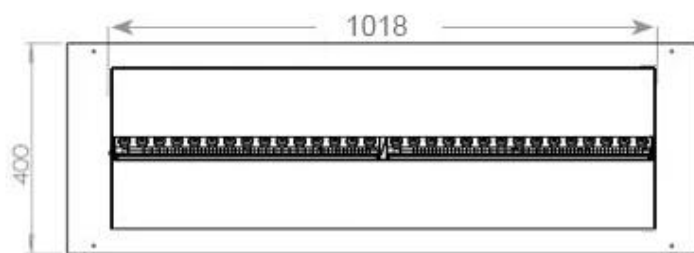

### Storlek

Längd/bredd	120 cm
Höjd	50 cm
Djup	40 cm
Vikt	30 kg
Kabellängd	150 cm

CASSETTE 1000 MANUAL

FRONT

SIDE

CASSETTE 100 AUTOMATIC