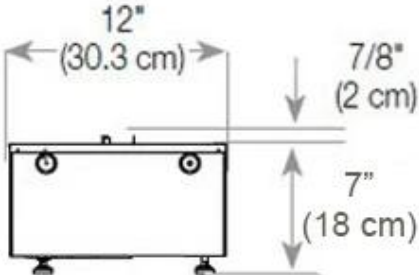

### Storlek

Längd/bredd	120 cm
Höjd	50 cm
Djup	40 cm
Vikt	30 kg
Kabellängd	150 cm

CASSETTE 1000 MANUAL

FRONT

SIDE

CASSETTE 100 AUTOMATIC