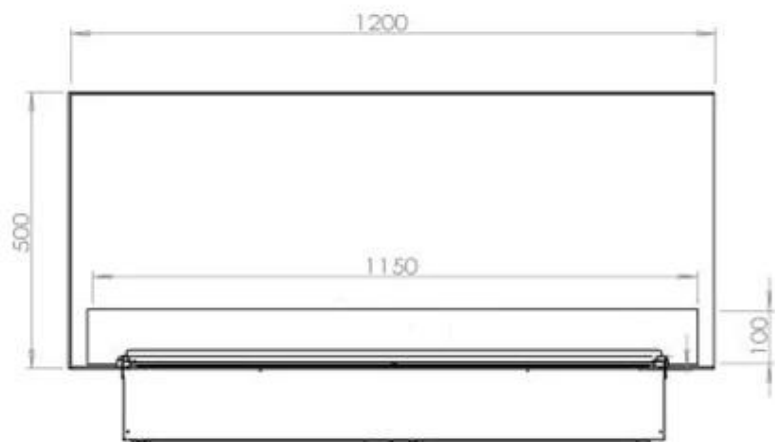

### Storlek

Längd/bredd	120 cm
Höjd	50 cm
Djup	40 cm
Vikt	30 kg
Kabellängd	150 cm

CASSETTE 1000 MANUAL

FRONT

SIDE

CASSETTE 100 AUTOMATIC