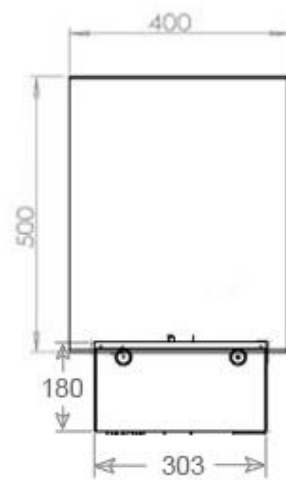

Längd/bredd	120 cm
Höjd	50 cm
Djup	40 cm
Vikt	30 kg
Kabellängd	150 cm

Tekniska specifikationer

Brännkarmodell	Dimplex Optimyst Cassette 1000
Bränsle	Water and Electricity
Brinntid upp till	10 timmar
Kapacitet	2 Liter
Flammfärger	1 färger
Värmeeffekt (Max)	Ingen varme kW
Konsumtion	440 L/timmen

Material och utseende

Material	Stål
Färg	Svart
Finish	Matt
Interiör (färg/material)	Svart
Flammsyn	46
Dekoration	Ved (Kan tillköpas)
Glas ingår	Ja
Glashöjd	15 cm

Installationsdetaljer

Krävd ventilationsöppning	420 cm ²
Rökanal/Skorsten	Inte nödvändigt
Strömkrav	Ja