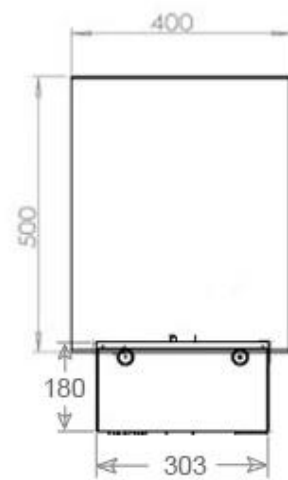

### Storlek

Längd/bredd	120 cm
Höjd	50 cm
Djup	40 cm
Vikt	30 kg
Kabellängd	150 cm

CASSETTE 1000 MANUAL

FRONT

SIDE

CASSETTE 100 AUTOMATIC