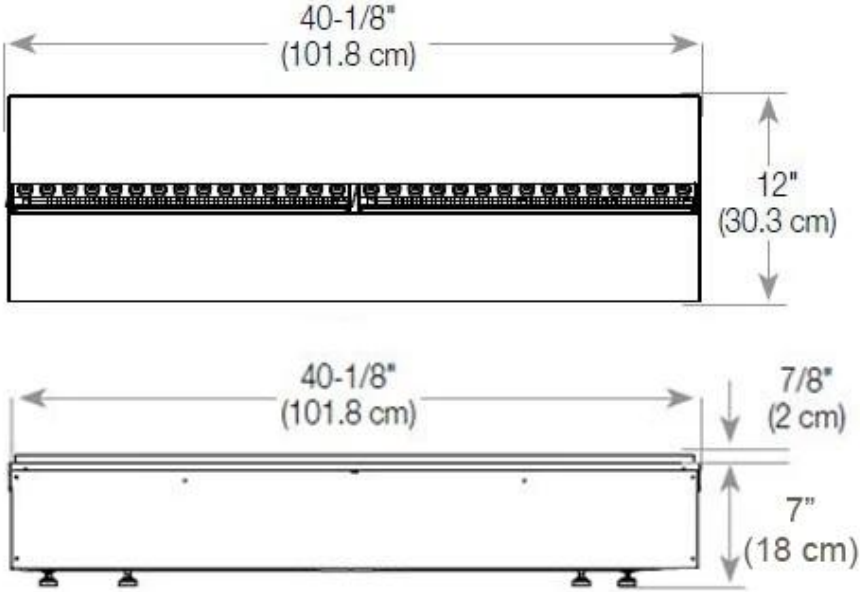

CASSETTE 1000 MANUAL

FRONT