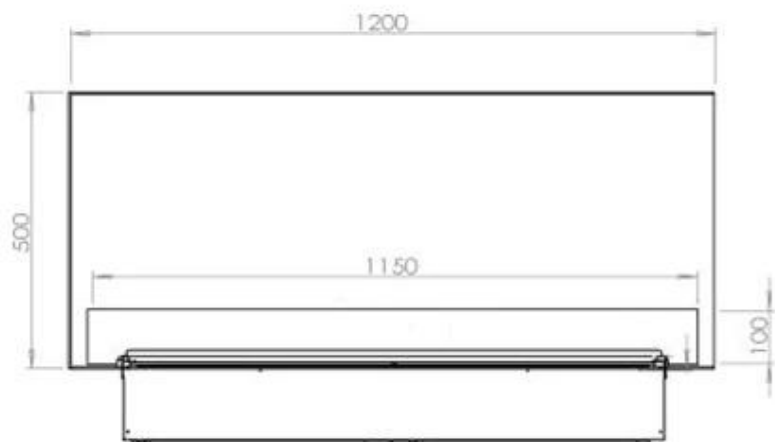

Längd/bredd	120 cm
Höjd	50 cm
Djup	40 cm
Vikt	30 kg
Kabellängd	150 cm

Tekniska specifikationer

Brännkarmodell	Dimplex Optimyst Cassette 1000
Bränsle	Water and Electricity
Brinntid upp till	10 timmar
Kapacitet	2 Liter
Flammfärger	1 färger
Värmeeffekt (Max)	Ingen varme kW
Konsumtion	440 L/timmen

Material och utseende

Material	Stål
Färg	Svart
Finish	Matt
Interiör (färg/material)	Svart
Flammsyn	46
Dekoration	Ved (Kan tillköpas)
Glas ingår	Ja
Glashöjd	15 cm

Installationsdetaljer

Krävd ventilationsöppning	420 cm ²
Rökanal/Skorsten	Inte nödvändigt
Strömkrav	Ja