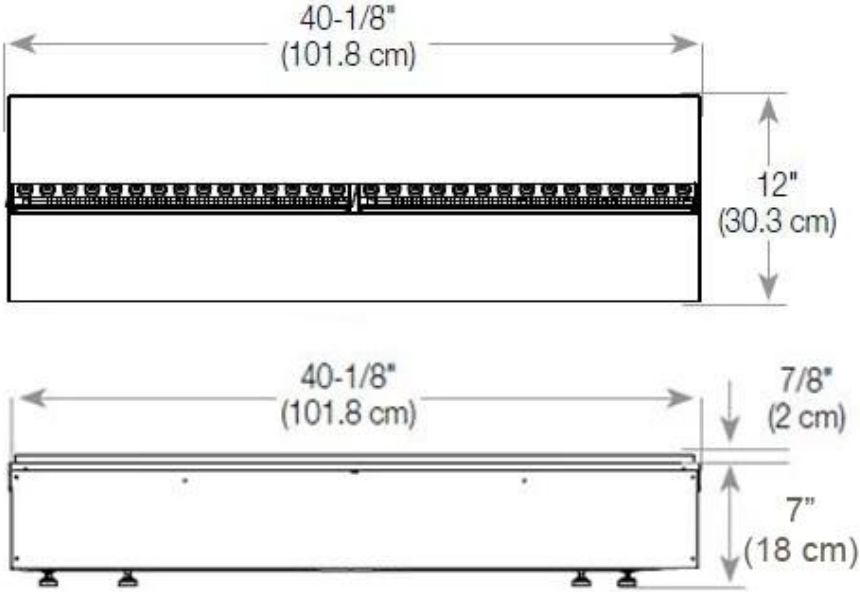

### Storlek

Längd/bredd	120 cm
Höjd	50 cm
Djup	40 cm
Vikt	30 kg
Kabellängd	150 cm

CASSETTE 1000 MANUAL

FRONT

SIDE

CASSETTE 100 AUTOMATIC