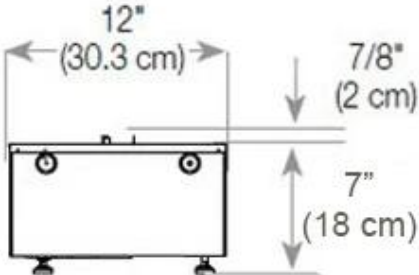

CASSETTE 1000 MANUAL

SIDE