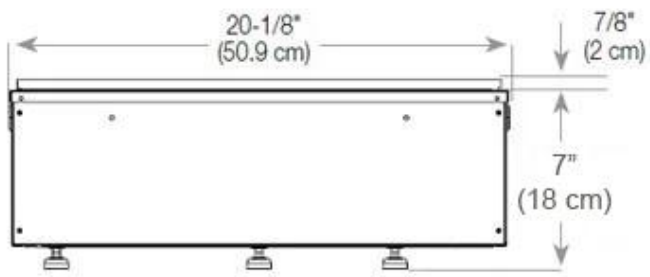

Storlek

Längd/bredd	100 cm
Höjd	50 cm
Djup	40 cm
Vikt	30 kg
Kabellängd	150 cm

CASSETTE 500 MANUAL

TOP

FRONT

SIDE

CASSETTE 500 AUTOMATIC

TOP