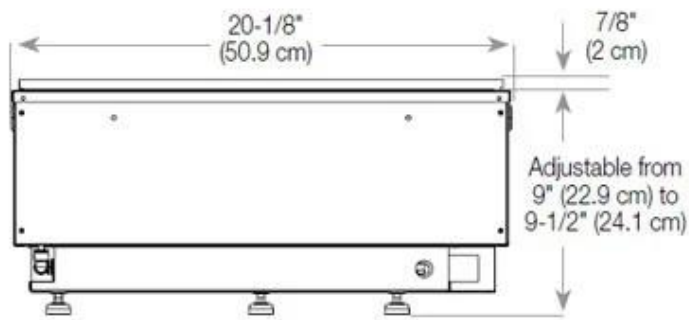

Storlek

Längd/bredd	100 cm
Höjd	50 cm
Djup	40 cm
Vikt	30 kg
Kabellängd	150 cm

CASSETTE 500 MANUAL

TOP

FRONT

SIDE

CASSETTE 500 AUTOMATIC

TOP