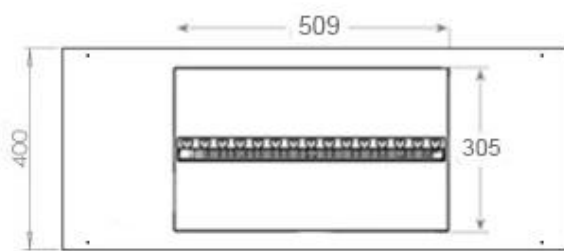

Storlek

Längd/bredd	100 cm
Höjd	50 cm
Djup	40 cm
Vikt	30 kg
Kabellängd	150 cm

CASSETTE 500 MANUAL

TOP

FRONT

SIDE

CASSETTE 500 AUTOMATIC

TOP