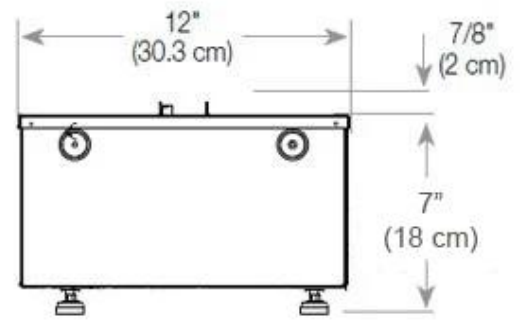

Storlek

Längd/bredd	100 cm
Höjd	50 cm
Djup	40 cm
Vikt	30 kg
Kabellängd	150 cm

CASSETTE 500 MANUAL

TOP

FRONT

SIDE

CASSETTE 500 AUTOMATIC

TOP