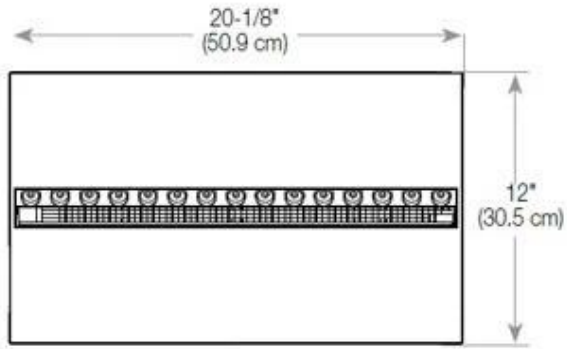

Storlek

Längd/bredd	100 cm
Höjd	50 cm
Djup	40 cm
Vikt	30 kg
Kabellängd	150 cm

CASSETTE 500 MANUAL

TOP

FRONT

SIDE

CASSETTE 500 AUTOMATIC

TOP