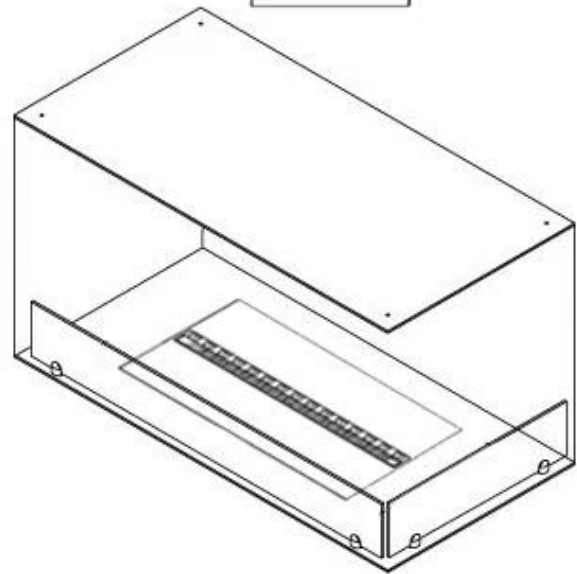

FOCO MYST CORNER RIGHT 1000

HYB-30-117

Opti-myst kamin för inbyggnad i höger hörn. Hybridkaminen skapar en realistisk flamma med hjälp av el och vattenånga. Utrustad med glas framför brännaren.

NO DEFAULT VALUE. KEY: TECHNICAL_SPECIFICATIONS - LANG: SV

Funktion

Flammfärger	1 färger
Material	Stål
Färg	Svart
Finish	Matt
Interiör	Svart
Dekoration	Ved (Kan tillköpas)
Glas ingår	Ja
Glashöjd	15 cm

Type

Montering	2-sidig inbyggd Opti-myst-kamin
Märke	Foco
Flammsyn	46
Användning	Inomhus
Garanti	2 År

Storlek

Längd/bredd	100 cm
Höjd	50 cm
Djup	40 cm
Vikt	30 kg
Kabellängd	150 cm

CASSETTE 500 MANUAL

TOP

FRONT

SIDE

CASSETTE 500 AUTOMATIC

TOP