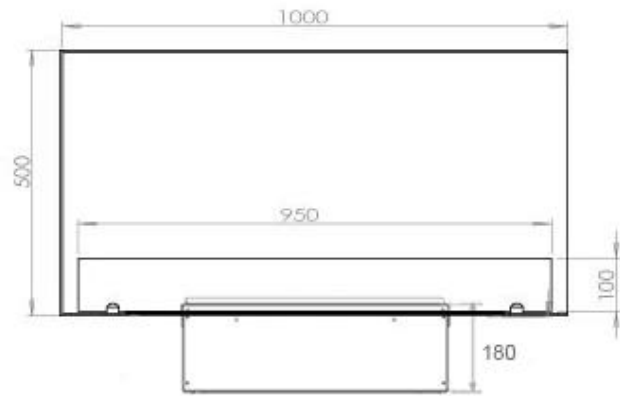

Storlek

Längd/bredd	100 cm
Höjd	50 cm
Djup	40 cm
Vikt	30 kg
Kabellängd	150 cm

CASSETTE 500 MANUAL

TOP

FRONT

SIDE

CASSETTE 500 AUTOMATIC

TOP