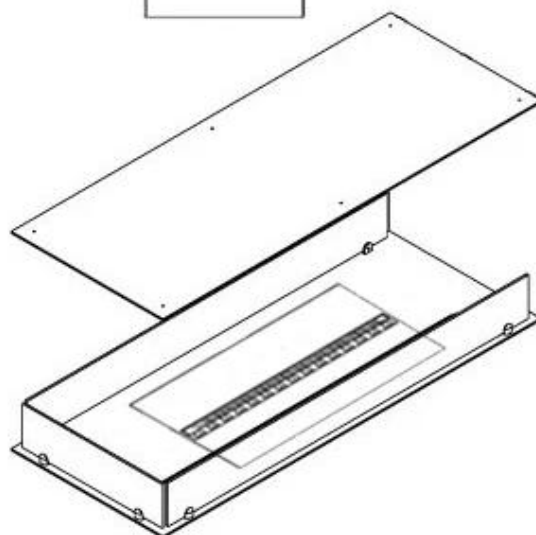

Material och utseende

Material	Stål
Färg	Svart
Finish	Matt
Interiör (färg/material)	Svart
Flammsyn	Rumsavdelare
Dekoration	Ved (Kan tillköpas)
Glas ingår	Ja
Glashöjd	15 cm

Installationsdetaljer

Krävd ventilationsöppning	210 cm ²
---------------------------	---------------------

Rökkanal/Skorsten

Inte nödvändigt

Strömkrav

Ja

CASSETTE 500 MANUAL

TOP

FRONT

SIDE