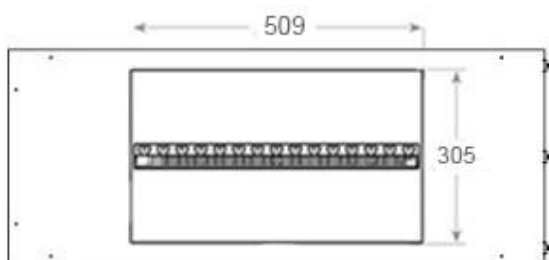

Längd/bredd	100 cm
Höjd	50 cm
Djup	40 cm
Vikt	30 kg
Kabellängd	150 cm

Tekniska specifikationer

Brännkarmmodell	Dimplex Optimyst Cassette 500
Bränsle	Water and Electricity
Brinntid upp till	10 timmar
Flammfärger	1 färger
Kapacitet	2 Liter
Värmeeffekt (Max)	Ingen varme kW
Konsumtion	220 L/timmen

Material och utseende

Material	Stål
Färg	Svart
Finish	Matt
Interiör (färg/material)	Svart
Flammsyn	Rumsavdelare
Dekoration	Ved (Kan tillköpas)
Glas ingår	Ja
Glashöjd	15 cm

Installationsdetaljer

Krävd ventilationsöppning	210 cm ²
---------------------------	---------------------

Rökkanal/Skorsten

Inte nödvändigt

Strömkrav

Ja

CASSETTE 500 MANUAL

TOP

FRONT

SIDE