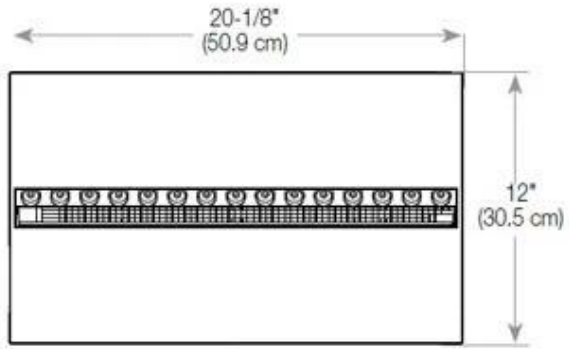

Material och utseende

Material	Stål
Färg	Svart
Finish	Matt
Interiör (färg/material)	Svart
Flammsyn	Rumsavdelare
Dekoration	Ved (Kan tillköpas)
Glas ingår	Ja
Glashöjd	15 cm

Installationsdetaljer

Krävd ventilationsöppning	210 cm ²
---------------------------	---------------------

Rökkanal/Skorsten

Inte nödvändigt

Strömkrav

Ja

CASSETTE 500 MANUAL

TOP

FRONT

SIDE