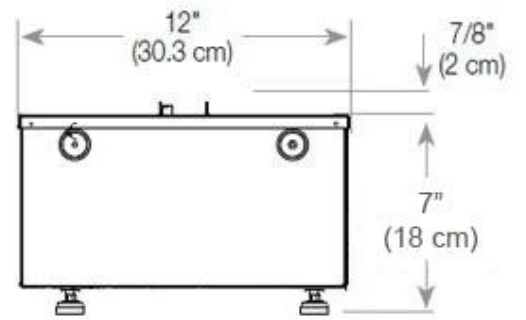

Material och utseende

Material	Stål
Färg	Svart
Finish	Matt
Interiör (färg/material)	Svart
Flammsyn	Rumsavdelare
Dekoration	Ved (Kan tillköpas)
Glas ingår	Ja
Glashöjd	15 cm

Installationsdetaljer

Krävd ventilationsöppning	210 cm ²
---------------------------	---------------------

Rökkanal/Skorsten

Inte nödvändigt

Strömkrav

Ja

CASSETTE 500 MANUAL

TOP

FRONT

SIDE