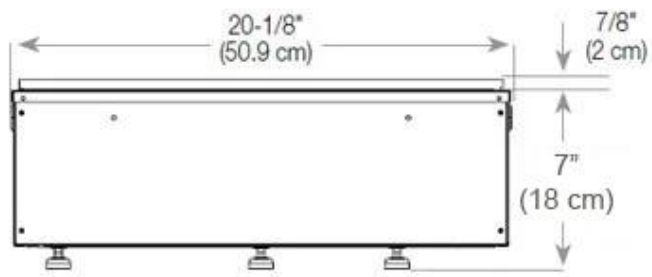

Material och utseende

Material	Stål
Färg	Svart
Finish	Matt
Interiör (färg/material)	Svart
Flammsyn	Rumsavdelare
Dekoration	Ved (Kan tillköpas)
Glas ingår	Ja
Glashöjd	15 cm

Installationsdetaljer

Krävd ventilationsöppning	210 cm ²
---------------------------	---------------------

Rökkanal/Skorsten

Inte nödvändigt

Strömkrav

Ja

CASSETTE 500 MANUAL

TOP

FRONT

SIDE