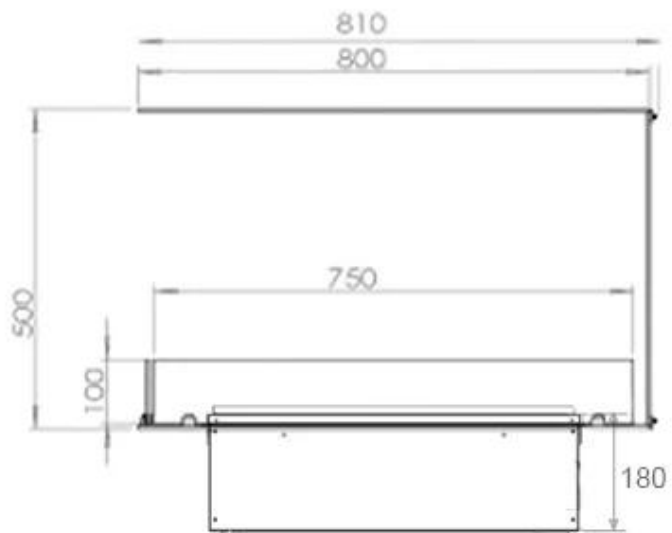

Storlek

Kabellängd	150 cm
Vikt	25 kg
Djup	40 cm
Längd/bredd	80 cm
Höjd	50 cm

CASSETTE 500 MANUAL

TOP

FRONT

SIDE

CASSETTE 500 AUTOMATIC