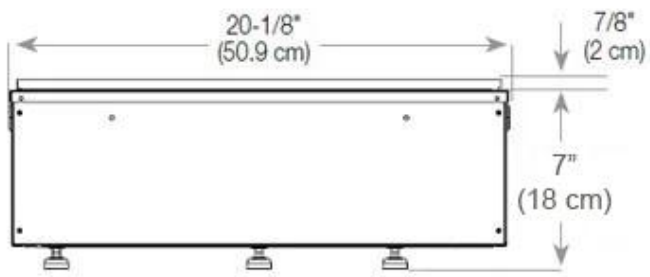

Storlek

Kabellängd	150 cm
Vikt	25 kg
Djup	40 cm
Längd/bredd	80 cm
Höjd	50 cm

CASSETTE 500 MANUAL

TOP

FRONT

SIDE

CASSETTE 500 AUTOMATIC