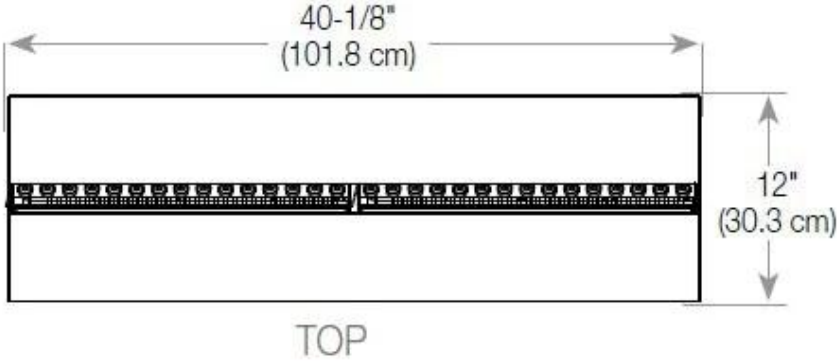

CASSETTE 100 AUTOMATIC