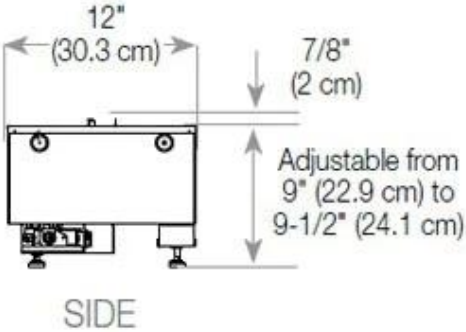

CASSETTE 100 AUTOMATIC