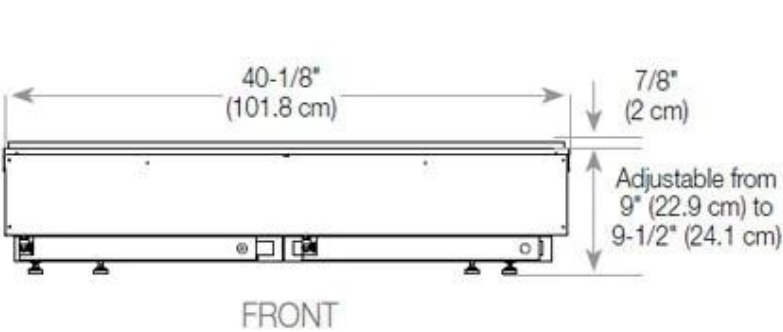

CASSETTE 100 AUTOMATIC