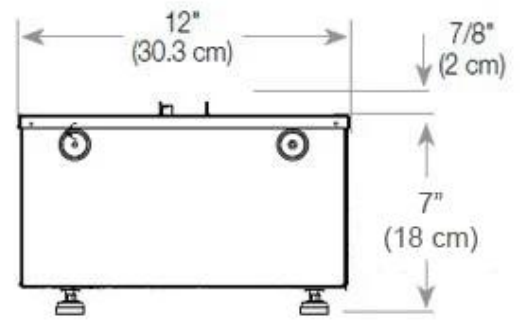

Längd/bredd	80 cm
Höjd	50 cm
Djup	40 cm
Vikt	25 kg
Kabellängd	150 cm

Tekniska specifikationer

Bränsle	Water and Electricity
Brännkarmodell	Dimplex Optimyst Cassette 500
Brintid upp till	10 timmar
Kapacitet	2 Liter
Flammfärger	1 färger
Värmeeffekt (Max)	Ingen varme kW
Konsumtion	220 L/timmen

Material och utseende

Material	Stål
Färg	Svart
Finish	Matt
Interiör (färg/material)	Svart
Dekoration	Ved (Kan tillköpas)
Glas ingår	Ja
Glashöjd	15 cm

Installationsdetaljer

Krävd ventilationsöppning	210 cm ²
---------------------------	---------------------

Rökkanal/Skorsten

Inte nödvändigt

Strömkrav

Ja

CASSETTE 500 MANUAL

TOP

FRONT

SIDE