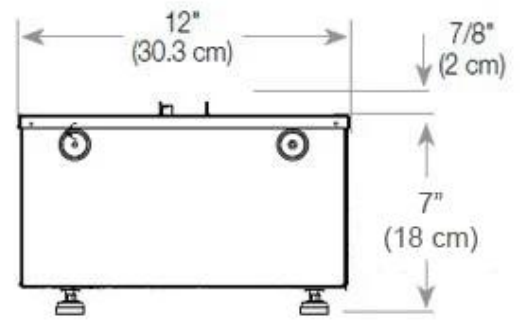

Material och utseende

Material	Stål
Färg	Svart
Finish	Matt
Interiör (färg/material)	Svart
Dekoration	Ved (Kan tillköpas)
Glas ingår	Ja
Glashöjd	15 cm

Installationsdetaljer

Krävd ventilationsöppning	210 cm ²
---------------------------	---------------------

Rökkanal/Skorsten

Inte nödvändigt

Strömkrav

Ja

CASSETTE 500 MANUAL

TOP

FRONT

SIDE