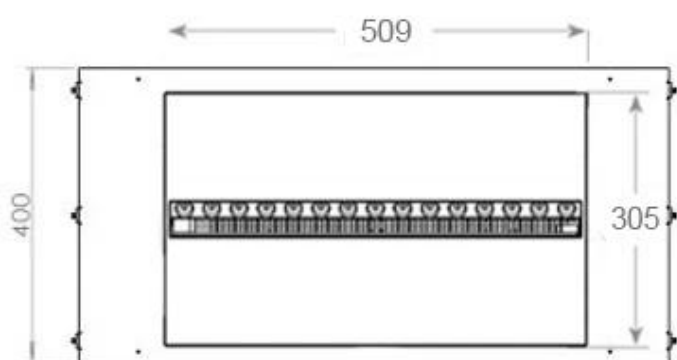

Material och utseende

Material	Stål
Färg	Svart
Finish	Matt
Interiör (färg/material)	Svart
Dekoration	Ved (Kan tillköpas)
Glas ingår	Ja
Glashöjd	15 cm

Installationsdetaljer

Krävd ventilationsöppning	210 cm ²
---------------------------	---------------------

Rökkanal/Skorsten

Inte nödvändigt

Strömkrav

Ja

CASSETTE 500 MANUAL

TOP

FRONT

SIDE