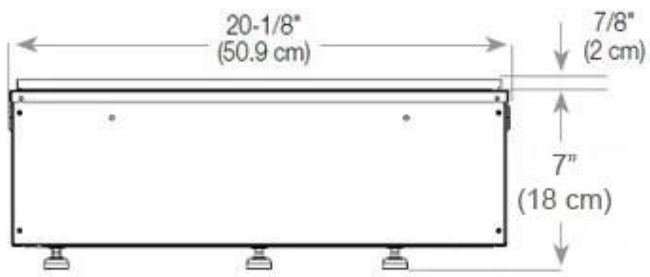

Material och utseende

Material	Stål
Färg	Svart
Finish	Matt
Interiör (färg/material)	Svart
Dekoration	Ved (Kan tillköpas)
Glas ingår	Ja
Glashöjd	15 cm

Installationsdetaljer

Krävd ventilationsöppning	210 cm ²
---------------------------	---------------------

Rökkanal/Skorsten

Inte nödvändigt

Strömkrav

Ja

CASSETTE 500 MANUAL

TOP

FRONT

SIDE