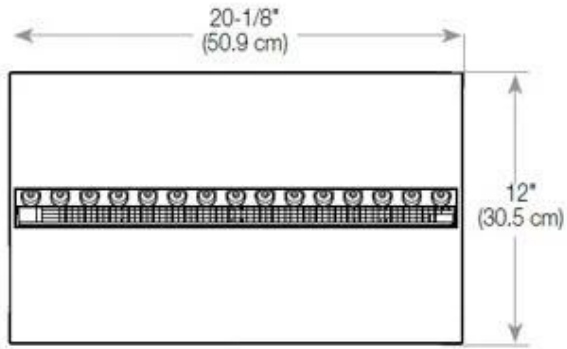

Material och utseende

Material	Stål
Färg	Svart
Finish	Matt
Interiör (färg/material)	Svart
Dekoration	Ved (Kan tillköpas)
Glas ingår	Ja
Glashöjd	15 cm

Installationsdetaljer

Krävd ventilationsöppning	210 cm ²
---------------------------	---------------------

Rökkanal/Skorsten

Inte nödvändigt

Strömkrav

Ja

CASSETTE 500 MANUAL

TOP

FRONT

SIDE