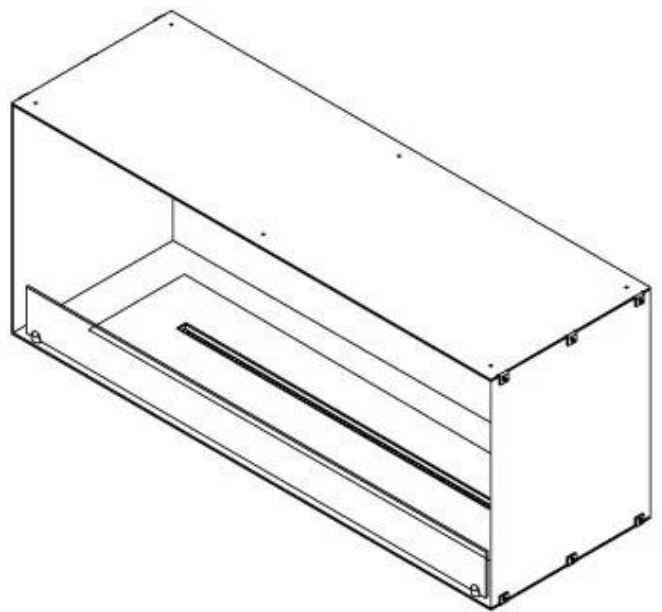

### Storlek

Längd/ <span style="color: orange;">bredd</span>	120 cm
Höjd	50 cm
Djup	40 cm
Vikt	35 kg