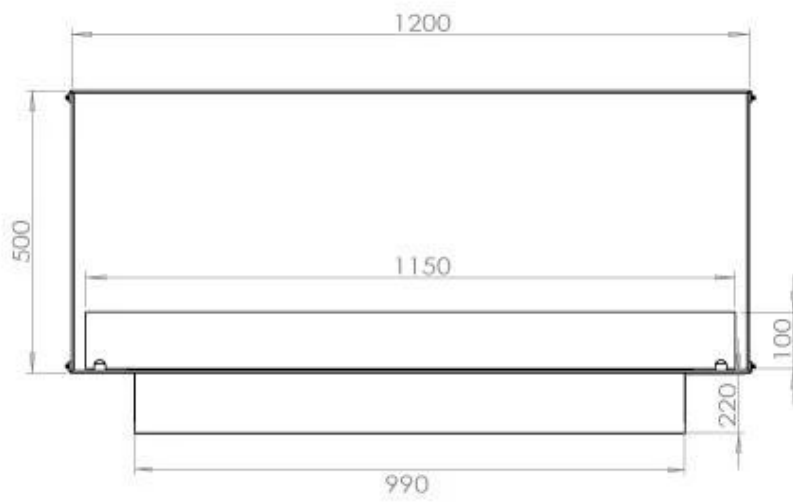

### Storlek

Längd/ <span style="color: orange;">bredd</span>	120 cm
Höjd	50 cm
Djup	40 cm
Vikt	35 kg

### FLA 3+ 990 mm