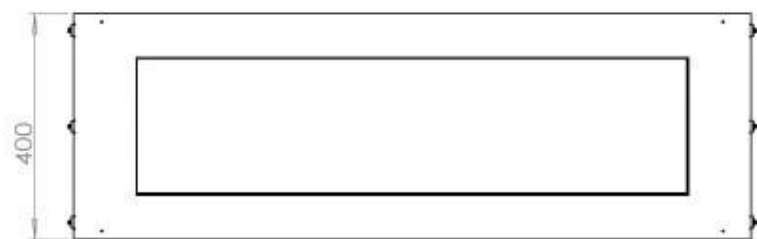

FLA 3+ 990 mm