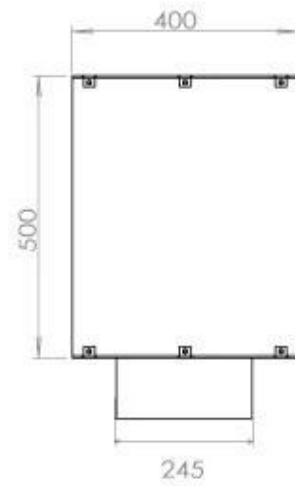

Automatic burner 1000