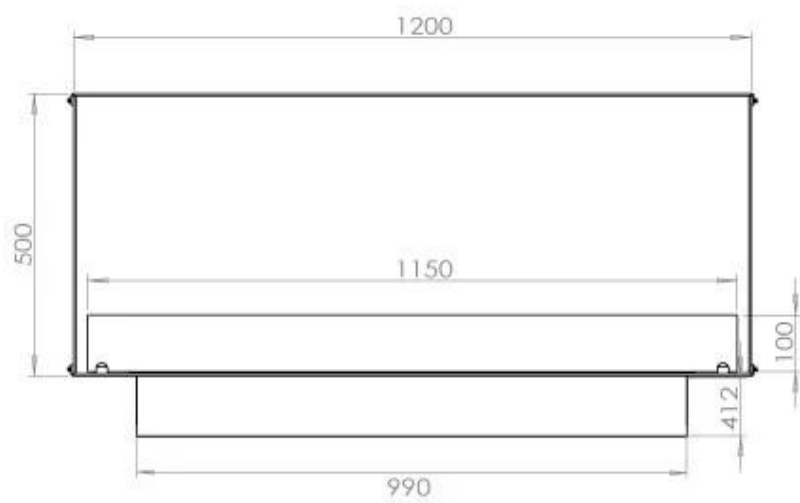

FLA 3+ 990 mm