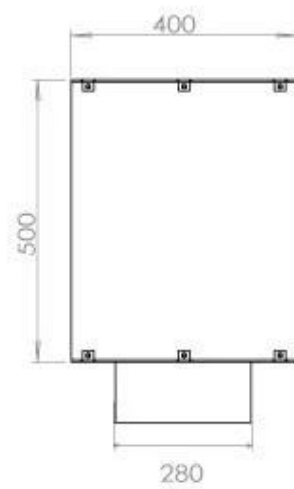

### Storlek

Längd/ <span style="color: orange;">bredd</span>	120 cm
Höjd	50 cm
Djup	40 cm
Vikt	35 kg

### FLA 3 990 mm