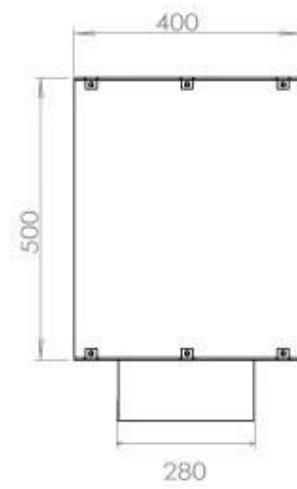

### Storlek

Längd/ <span style="color: orange;">bredd</span>	120 cm
Höjd	50 cm
Djup	40 cm
Vikt	35 kg

### FLA 3+ 990 mm

### FLA 3 990 mm