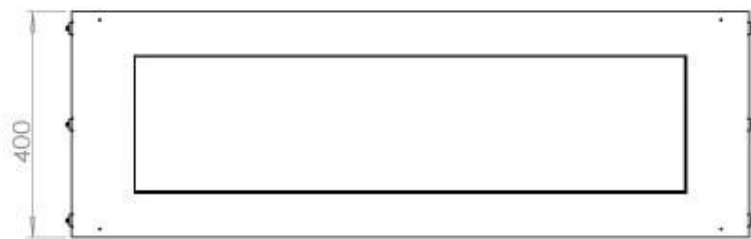

### Storlek

Längd/ <span style="color: orange;">bredd</span>	120 cm
Höjd	50 cm
Djup	40 cm
Vikt	35 kg