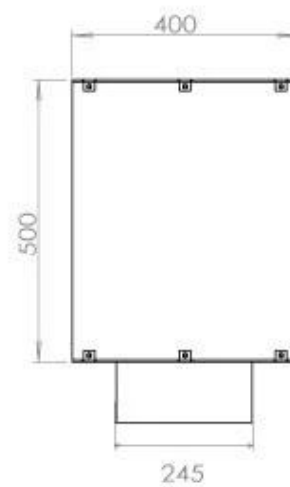

PrimeFire 1000