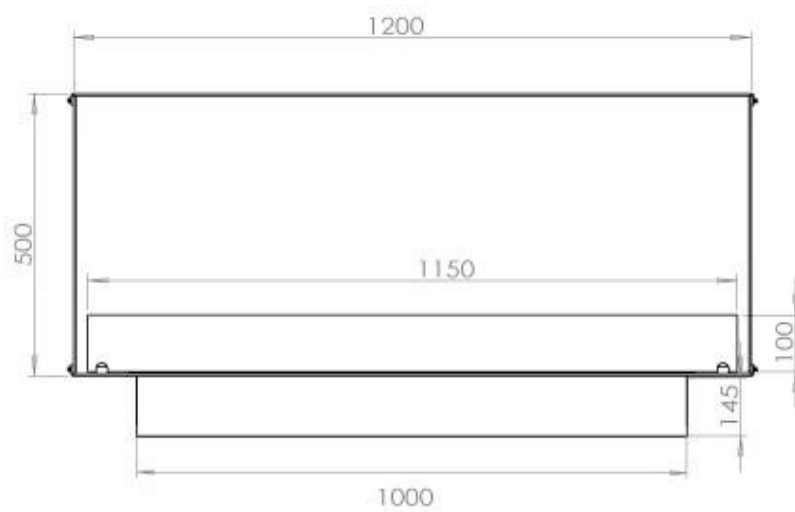

PrimeFire 1000