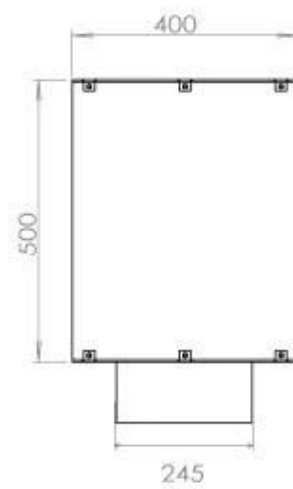

PrimeFire 1000