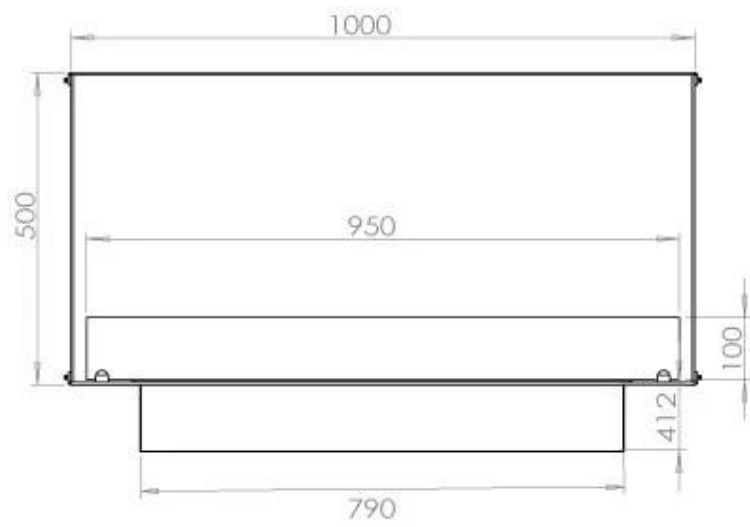

FLA 3+ 790 mm