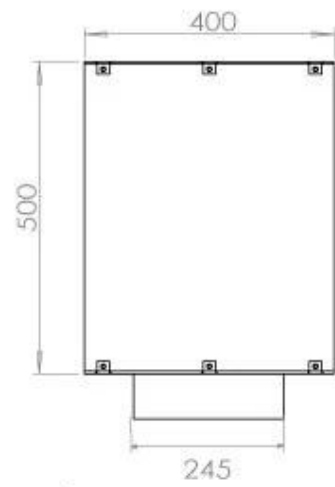

Automatic burner 700