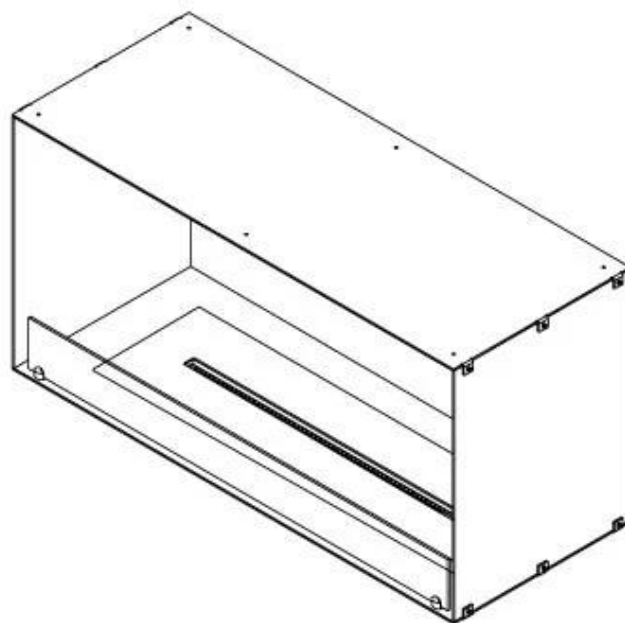

PrimeFire 700