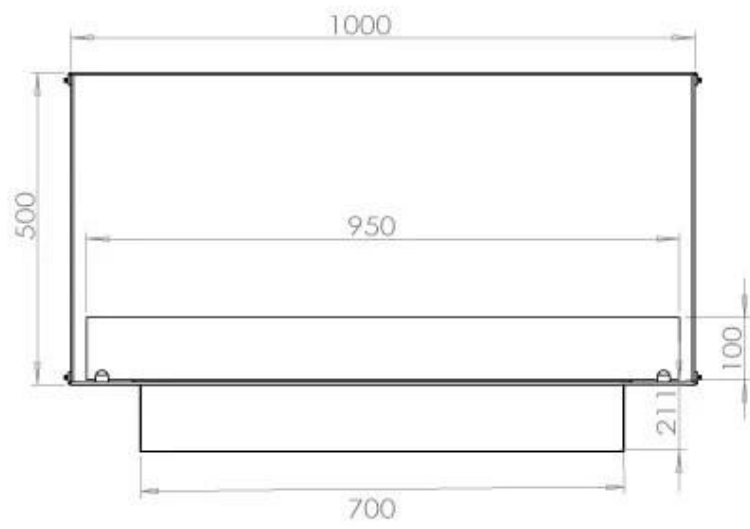

Storlek

Längd/bredd	100 cm
Höjd	50 cm
Djup	40 cm
Vikt	58,5 kg

Utseende

Material	Stål
Ståltjocklek	4 mm
Färg	Svart
Glas ingår	Ja

Typ

Montering	1-sidig inbyggd etanolkamin
Bränsle	Bioethanol
Rökkanal/Skorsten	Inte nödvändigt
Märke	Foco
Användning	Inomhus
Flammsyn	Front
Garanti	2 År
Rekommenderad luftväxling	1

FLA 3+ 790 mm

FLA 3 790 mm

PrimeFire 700

Automatic burner 700

Superior Manual 800