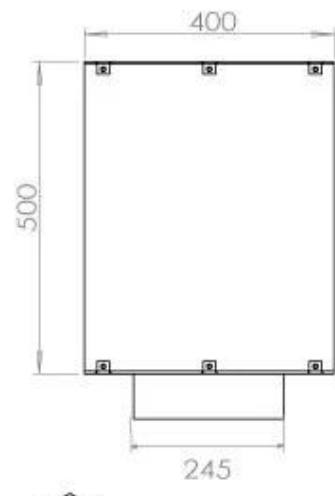

Storlek

Längd/bredd	100 cm
Höjd	50 cm
Djup	40 cm
Vikt	58,5 kg

Utseende

Material	Stål
Ståltjocklek	4 mm
Färg	Svart
Glas ingår	Ja

Typ

Montering	1-sidig inbyggd etanolkamin
Bränsle	Bioethanol
Rökkanal/Skorsten	Inte nödvändigt
Märke	Foco
Användning	Inomhus
Flammsyn	Front
Garanti	2 År
Rekommenderad luftväxling	1

FLA 3+ 790 mm

FLA 3 790 mm

PrimeFire 700

Automatic burner 700

Superior Manual 800