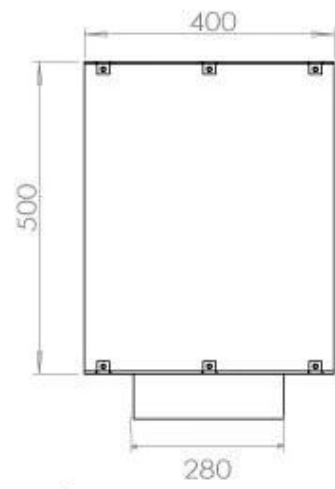

FLA 3+ 790 mm