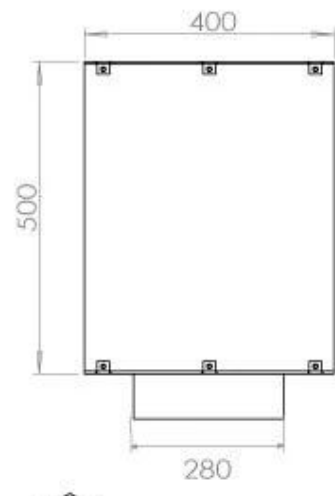

### Storlek

Längd/bredd	100 cm
Höjd	50 cm
Djup	40 cm
Vikt	58,5 kg

### FLA 3 790 mm