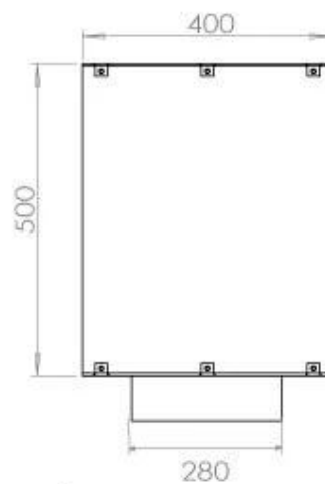

### Storlek

Längd/bredd	100 cm
Höjd	50 cm
Djup	40 cm
Vikt	58,5 kg

### FLA 3 790 mm