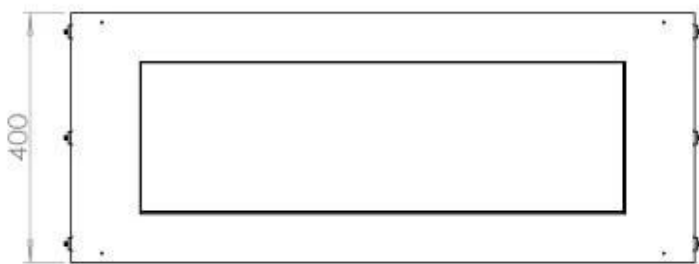

FLA 3+ 790 mm