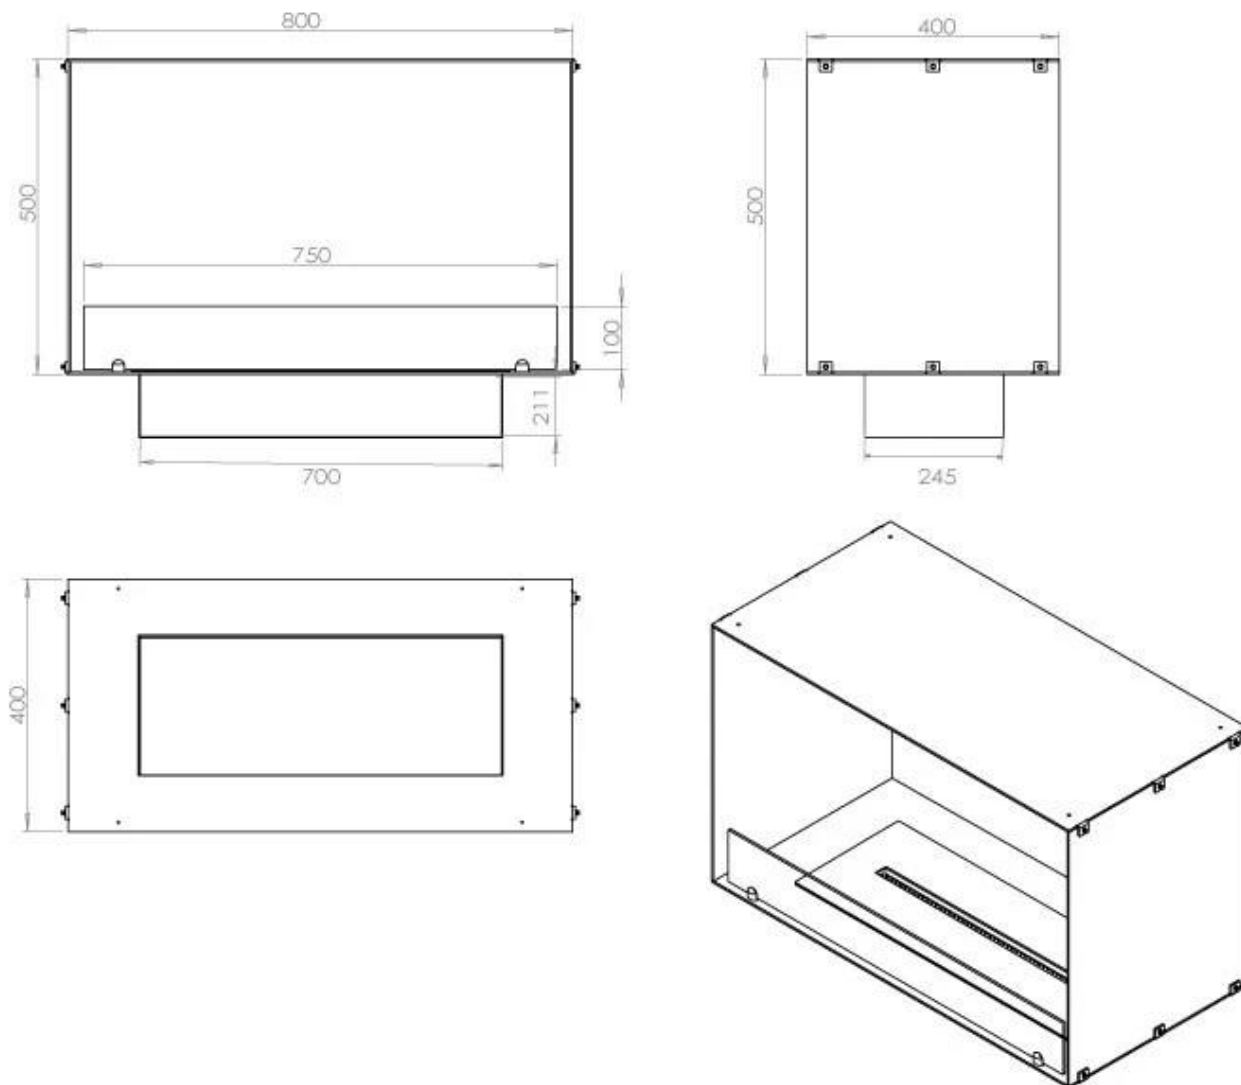

Automatic burner 700