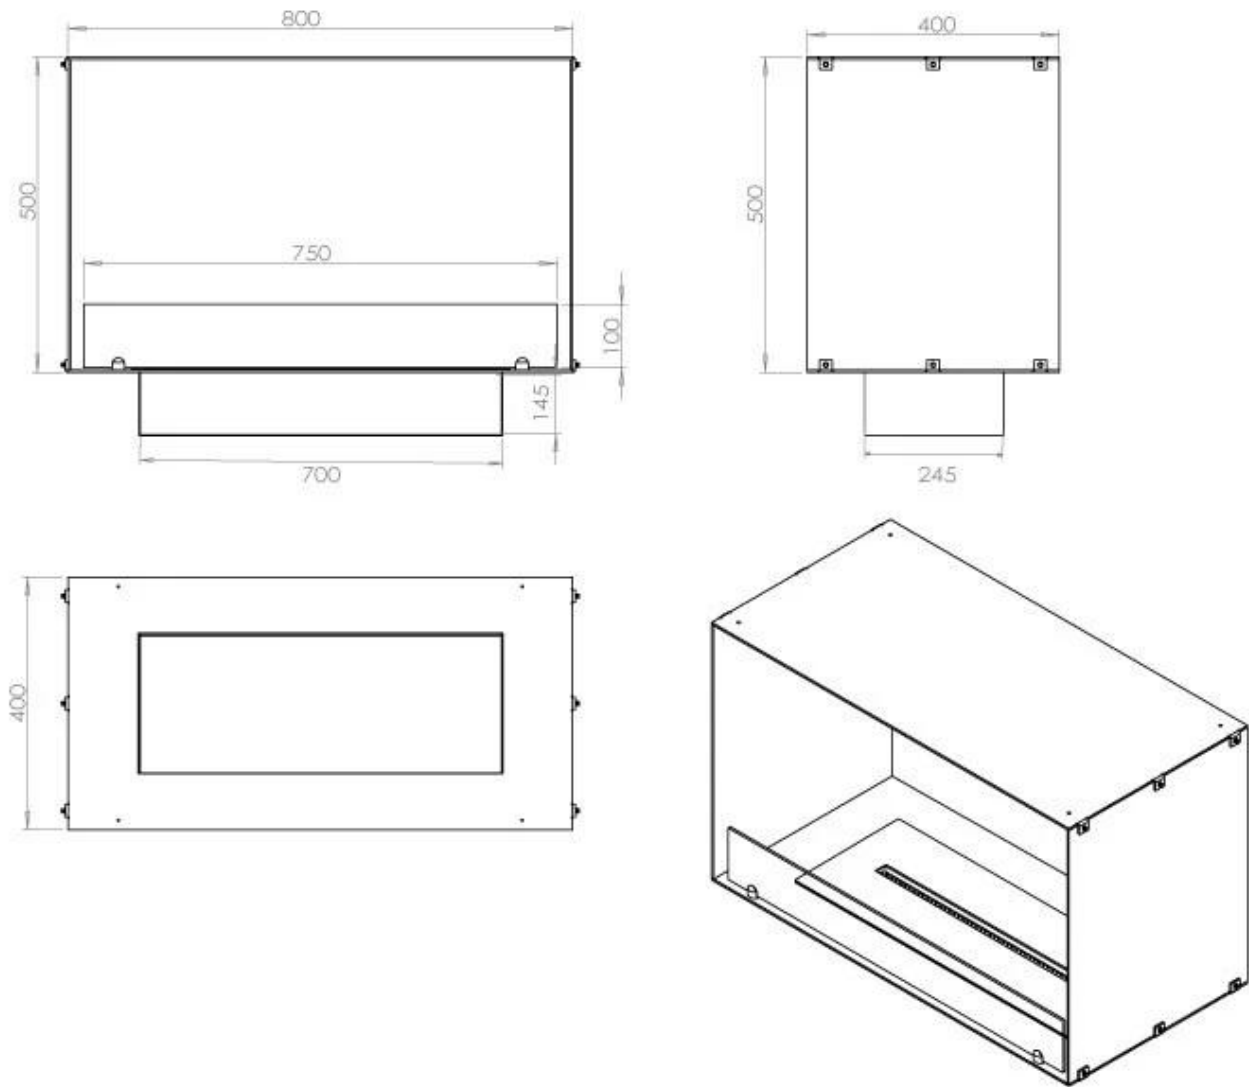

PrimeFire 700