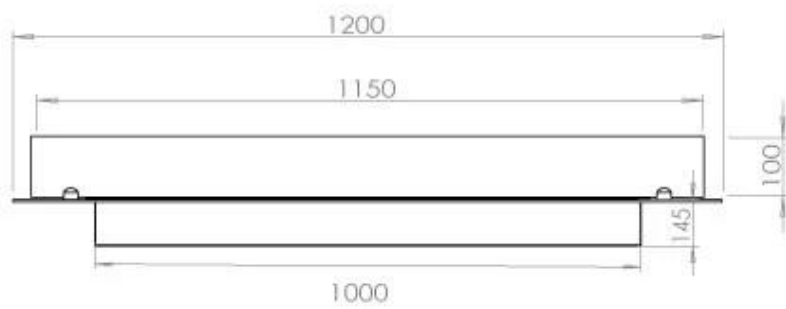

Storlek

Längd/bredd	120 cm
Djup	40 cm
Vikt	20 kg

FLA 3+ 990 mm

FLA 3 990 mm

Automatic burner 1000

PrimeFire 1000

Superior Manual 1000