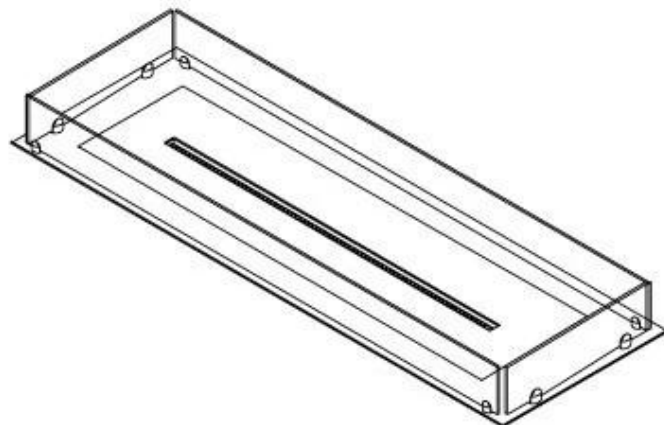

Automatic burner 1000