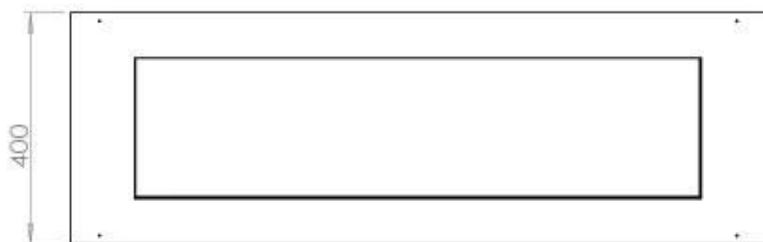

Storlek

Längd/bredd	120 cm
Djup	40 cm
Vikt	20 kg

FLA 3+ 990 mm

FLA 3 990 mm

Automatic burner 1000

PrimeFire 1000

Superior Manual 1000