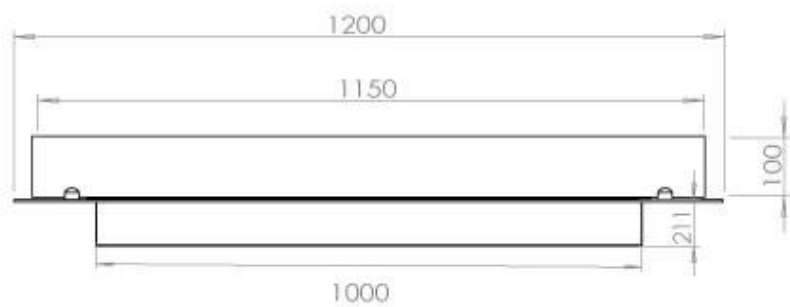

Storlek

Längd/bredd	120 cm
Djup	40 cm
Vikt	20 kg

FLA 3+ 990 mm

FLA 3 990 mm

Automatic burner 1000

PrimeFire 1000

Superior Manual 1000