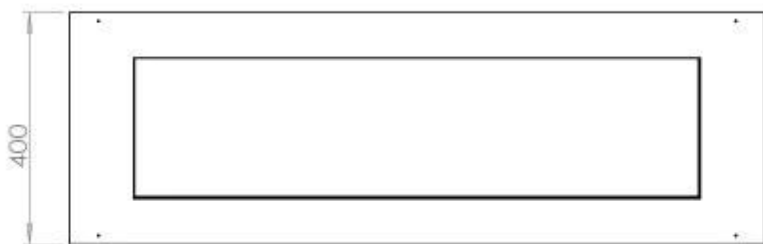

Automatic burner 1000