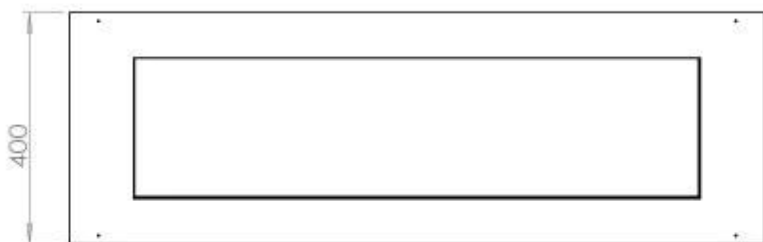

Storlek

Längd/bredd	120 cm
Djup	40 cm
Vikt	20 kg

FLA 3+ 990 mm

FLA 3 990 mm

Automatic burner 1000

PrimeFire 1000

Superior Manual 1000