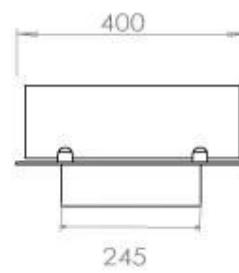

PrimeFire 1000