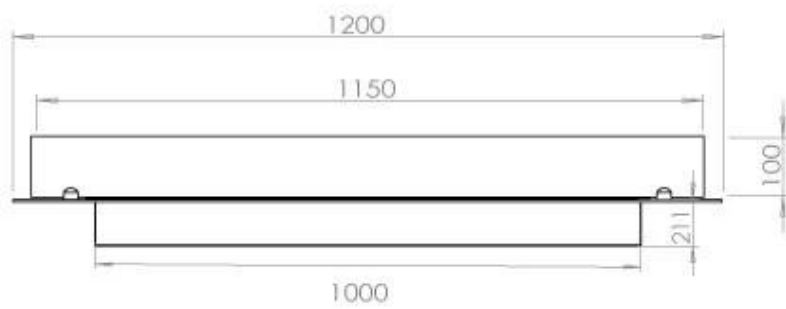

Automatic burner 1000