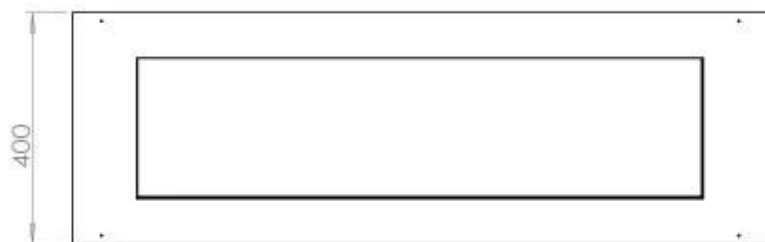

Storlek

Längd/bredd	120 cm
Djup	40 cm
Vikt	20 kg

FLA 3+ 990 mm

FLA 3 990 mm

Automatic burner 1000

PrimeFire 1000

Superior Manual 1000