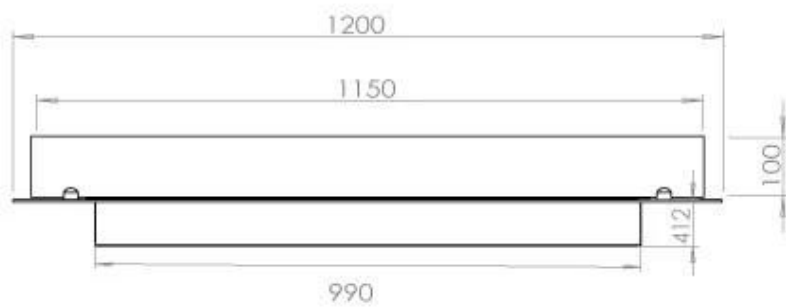

Typ

Montering	4-sidig inbyggd bioetanol kamin
Bränsle	Bioethanol
Märke	Foco
Rökkanal/Skorsten	Inte nödvändigt
Flammsyn	44,1
Användning	Inomhus
Garanti	2 År
Rekommenderad luftväxling	1

Utseende

Material	Stål
Ståltjocklek	4 mm
Färg	Svart
Glas ingår	Ja

Storlek

Längd/bredd	120 cm
Djup	40 cm
Vikt	20 kg

FLA 3+ 990 mm

FLA 3 990 mm

Automatic burner 1000

PrimeFire 1000

Superior Manual 1000