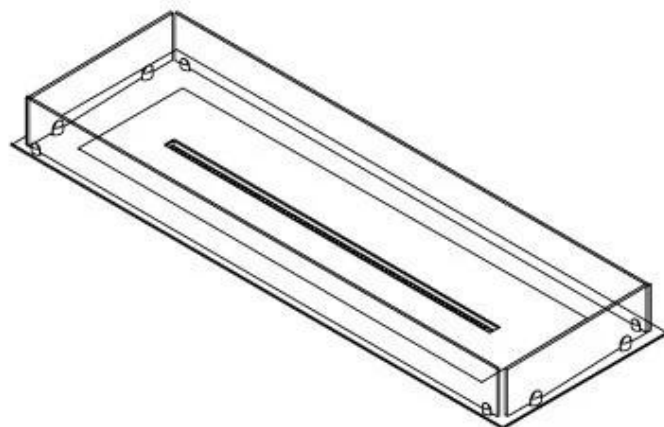

PrimeFire 1000