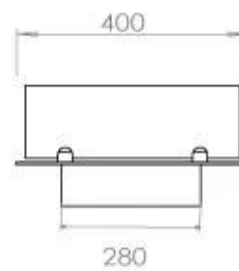

Storlek

Längd/bredd	120 cm
Djup	40 cm
Vikt	20 kg

FLA 3+ 990 mm

FLA 3 990 mm

Automatic burner 1000

PrimeFire 1000

Superior Manual 1000