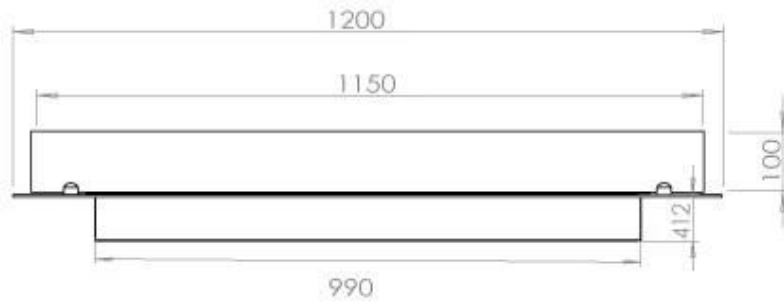

FLA 3+ 990 mm