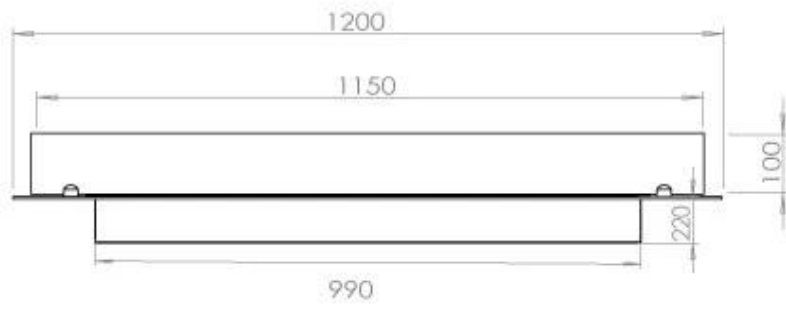

Storlek

Längd/bredd	120 cm
Djup	40 cm
Vikt	20 kg

FLA 3+ 990 mm

FLA 3 990 mm

Automatic burner 1000

PrimeFire 1000

Superior Manual 1000