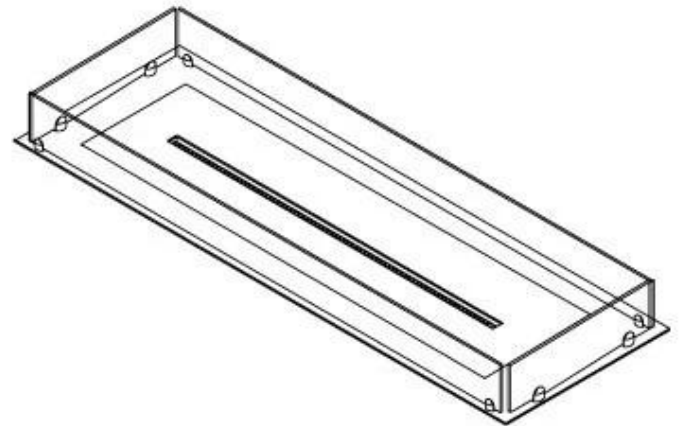

FOCO FREE 1200

BIO-30-127

Foco Free 1200 är en mångsidig 4-sidig bioetanolkamin, perfekt för DIY-projekt. Denna spis inkluderar en basram, säkerhetsglas och ett val av brännare (välj mellan manuell eller automatisk), vilket ger stor flexibilitet i design och installation. Med en flamlängd på upp till 80 cm och justerbara flamnivåer erbjuder Foco Free en imponerande visuell effekt och en stilren, tidlös design. Säkerhetsglaset skyddar lågor, medan installationen är enkel och kräver ingen speciell certifiering.

Storlek

Längd/bredd	120 cm
Djup	40 cm
Vikt	20 kg

FLA 3+ 990 mm

FLA 3 990 mm

Automatic burner 1000

PrimeFire 1000

Superior Manual 1000