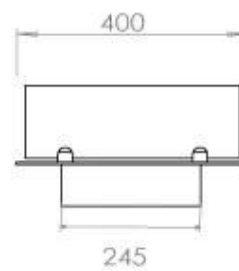

Storlek

Längd/bredd	120 cm
Djup	40 cm
Vikt	20 kg

FLA 3+ 990 mm

FLA 3 990 mm

Automatic burner 1000

PrimeFire 1000

Superior Manual 1000