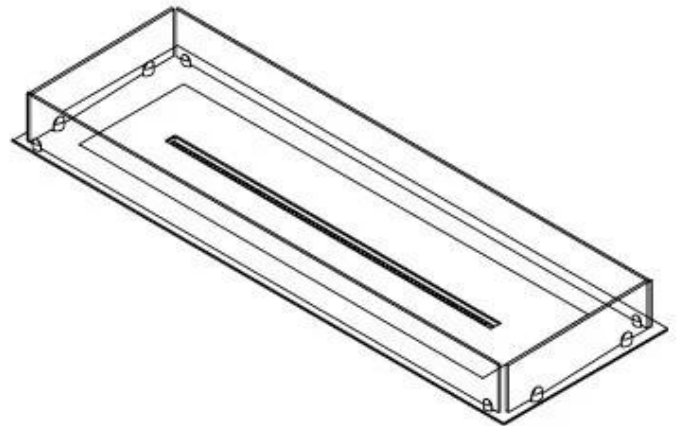

FLA 3+ 990 mm