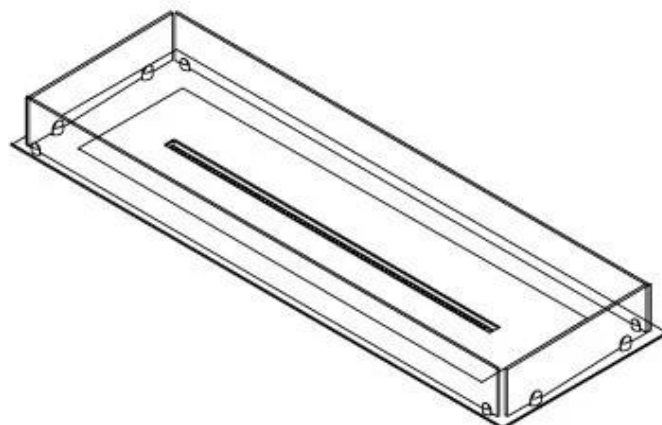

FLA 3+ 990 mm