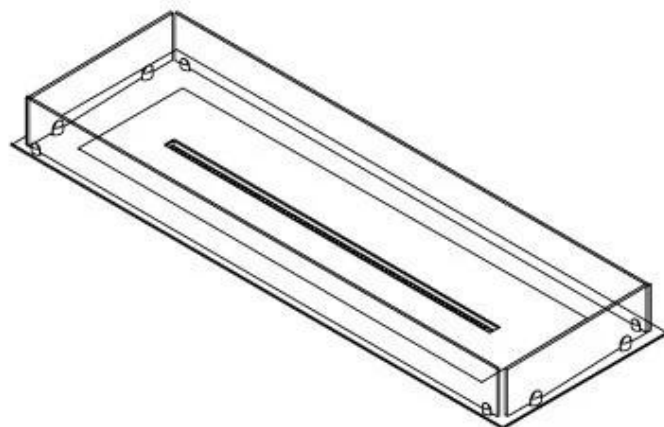

FOCO FREE 1200

BIO-30-127

Foco Free 1200 är en mångsidig 4-sidig bioetanolkamin, perfekt för DIY-projekt. Denna spis inkluderar en basram, säkerhetsglas och ett val av brännare (välj mellan manuell eller automatisk), vilket ger stor flexibilitet i design och installation. Med en flamlängd på upp till 80 cm och justerbara flamnivåer erbjuder Foco Free en imponerande visuell effekt och en stilren, tidlös design. Säkerhetsglaset skyddar lågor, medan installationen är enkel och kräver ingen speciell certifiering.

Storlek

Längd/bredd	120 cm
Djup	40 cm
Vikt	20 kg

FLA 3+ 990 mm

FLA 3 990 mm

Automatic burner 1000

PrimeFire 1000

Superior Manual 1000