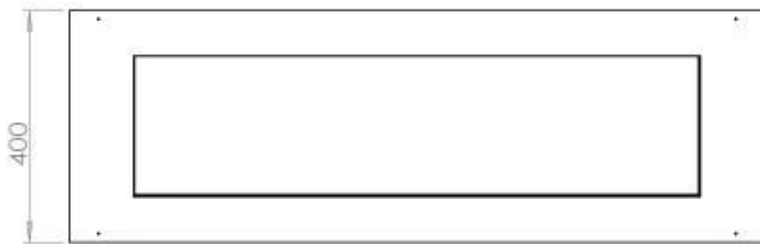

Storlek

Längd/bredd	120 cm
Djup	40 cm
Vikt	20 kg

FLA 3+ 990 mm

FLA 3 990 mm

Automatic burner 1000

PrimeFire 1000

Superior Manual 1000