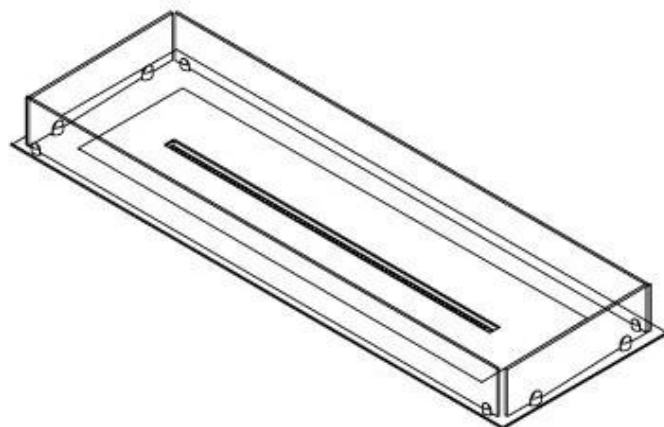

FOCO FREE 1200

BIO-30-127

Foco Free 1200 är en mångsidig 4-sidig bioetanolkamin, perfekt för DIY-projekt. Denna spis inkluderar en basram, säkerhetsglas och ett val av brännare (välj mellan manuell eller automatisk), vilket ger stor flexibilitet i design och installation. Med en flamlängd på upp till 80 cm och justerbara flamnivåer erbjuder Foco Free en imponerande visuell effekt och en stilren, tidlös design. Säkerhetsglaset skyddar lågor, medan installationen är enkel och kräver ingen speciell certifiering.

Storlek

Längd/bredd	120 cm
Djup	40 cm
Vikt	20 kg

FLA 3+ 990 mm

FLA 3 990 mm

Automatic burner 1000

PrimeFire 1000

Superior Manual 1000