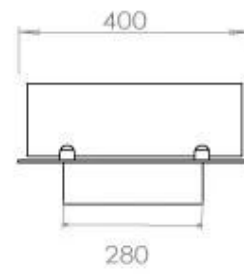

Storlek

Längd/bredd	120 cm
Djup	40 cm
Vikt	20 kg

FLA 3+ 990 mm

FLA 3 990 mm

Automatic burner 1000

PrimeFire 1000

Superior Manual 1000