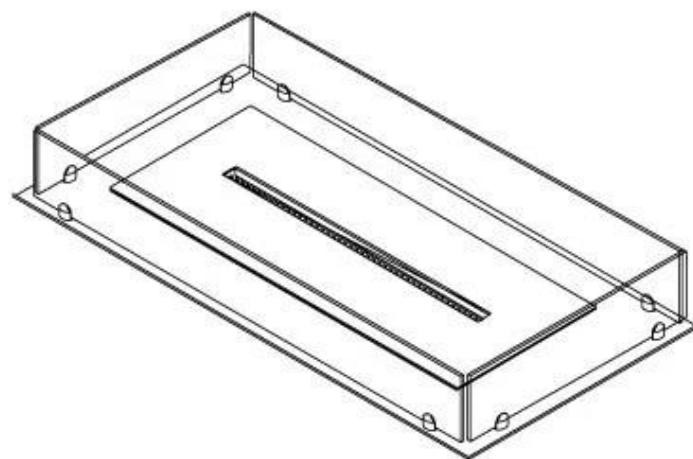

Automatic burner 700