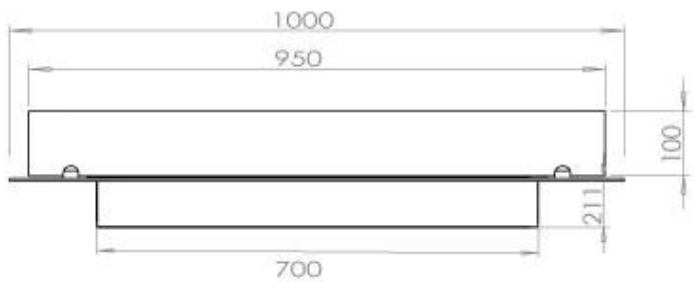

Automatic burner 700