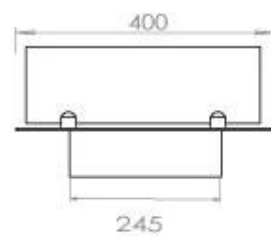

Automatic burner 700