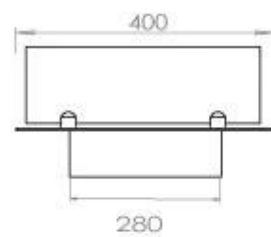

Storlek

Längd/bredd	100 cm
Djup	40 cm
Vikt	30 kg

Utseende

Material	Stål
Ståltjocklek	4 mm
Färg	Svart
Glas ingår	Ja

Typ

Montering	4-sidig inbyggd bioetanol kamin
Bränsle	Bioethanol
Märke	Foco
Rökanal/Skorsten	Inte nödvändigt
Användning	Inomhus
Flammsyn	44,1
Garanti	2 År
Rekommenderad luftväxling	1

Superior Manual

PrimeFire 700

Automatic burner 700

FLA 3 790 mm

FLA 3+ 790 mm