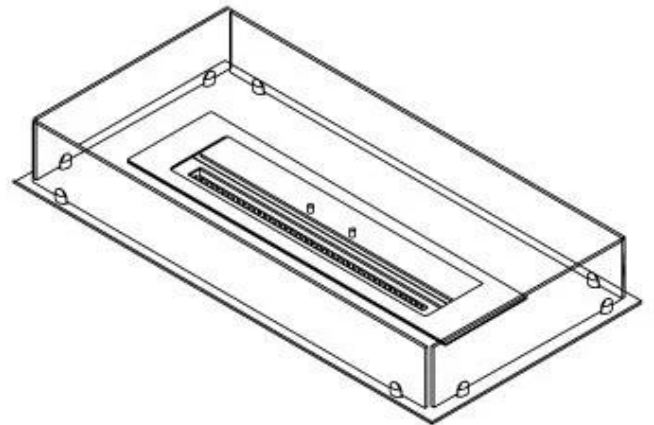

Superior Manual 600