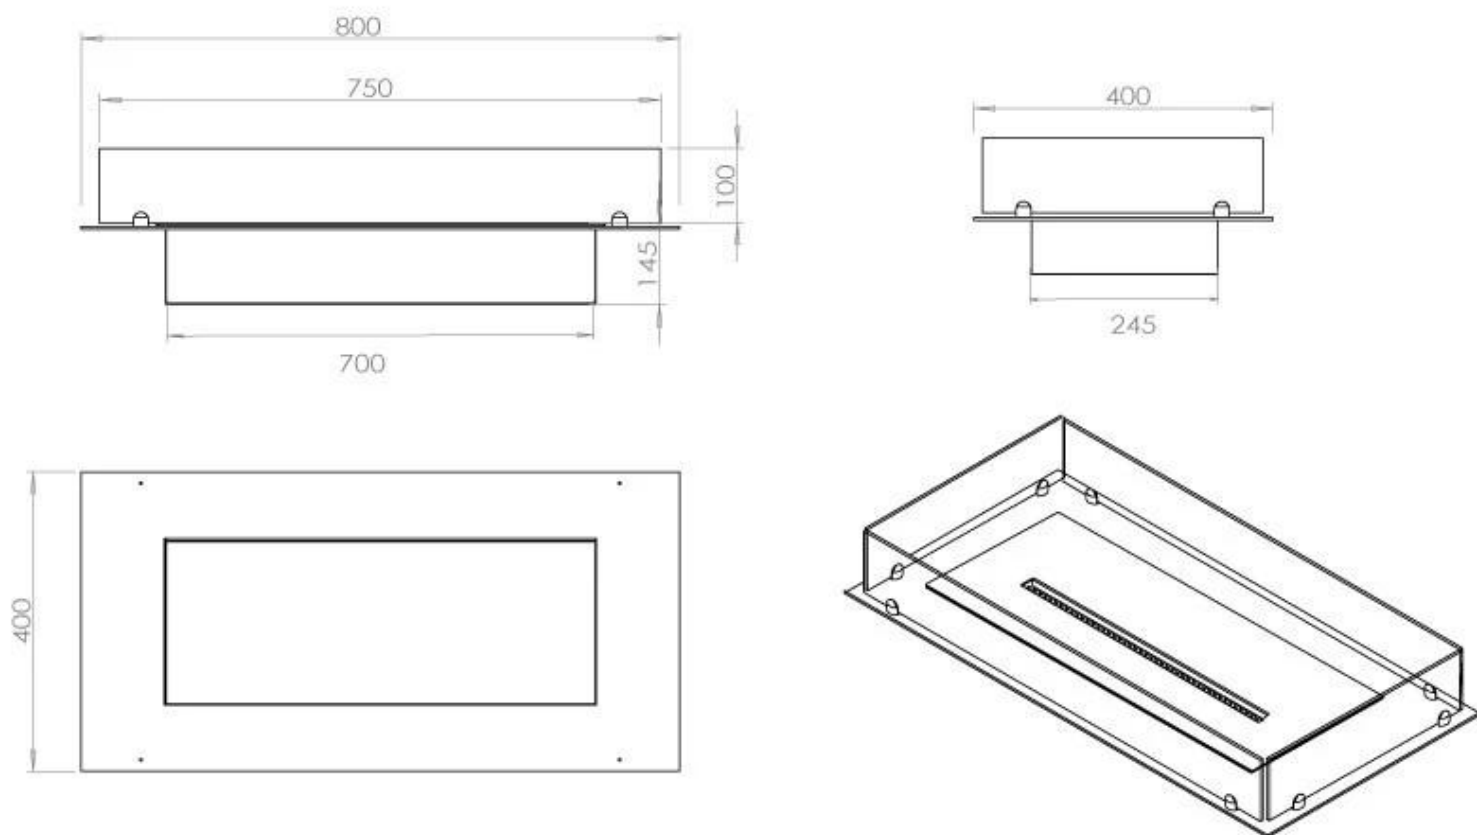

PrimeFire 700