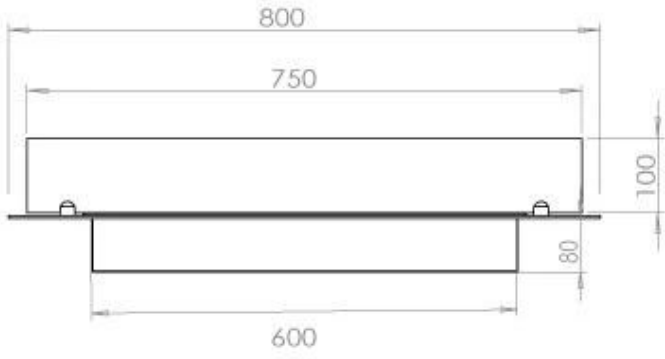

Superior Manual 600