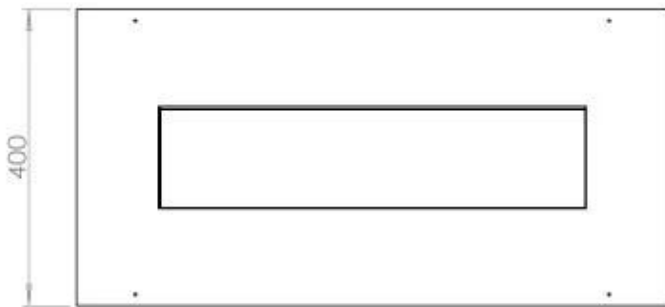

Superior Manual 600