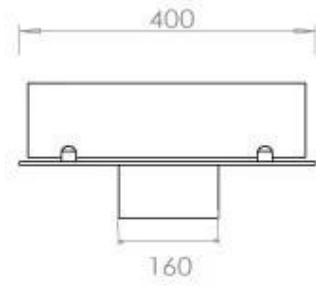

Superior Manual 600