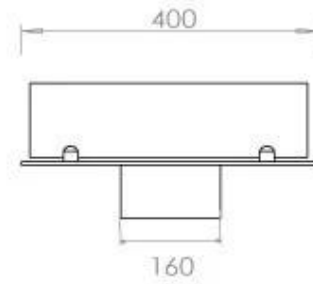

Superior Manual 600