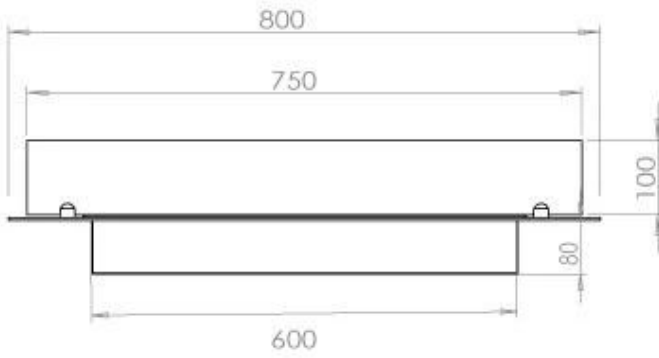

Superior Manual 600