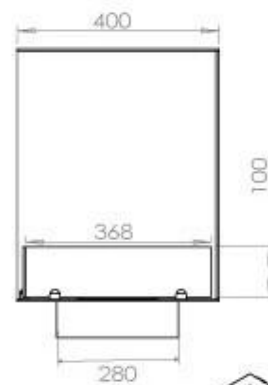

### Storlek

Längd/bredd	120 cm
Höjd	50 cm
Djup	40 cm
Vikt	35 kg

### FLA 3 990 mm