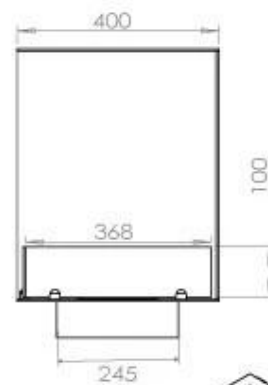

### Storlek

Längd/bredd	120 cm
Höjd	50 cm
Djup	40 cm
Vikt	35 kg

### FLA 3 990 mm