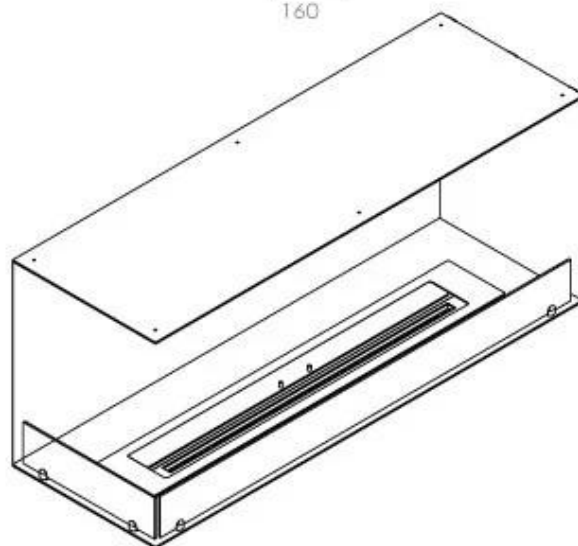

### Storlek

Längd/bredd	120 cm
Höjd	50 cm
Djup	40 cm
Vikt	35 kg

### Utseende

Material	Stål
Ståltjocklek	4 mm
Färg	Svart
Glas ingår	Ja