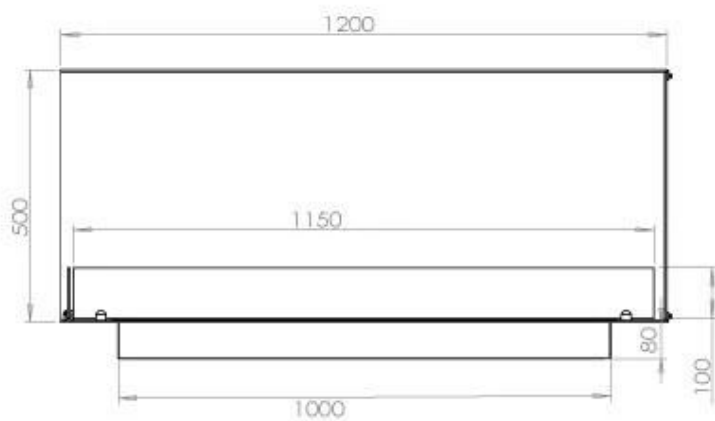

### Storlek

Längd/bredd	120 cm
Höjd	50 cm
Djup	40 cm
Vikt	35 kg