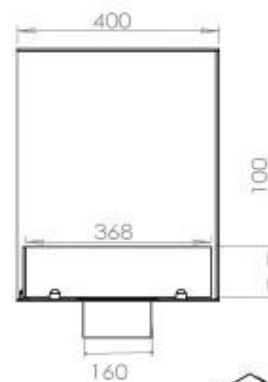

Superior Manual