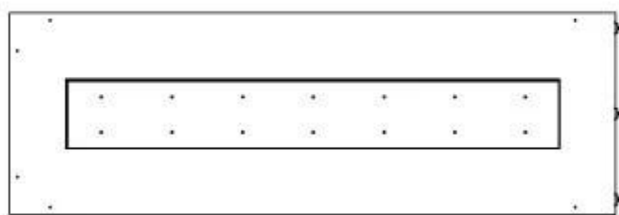

### Storlek

Längd/bredd	120 cm
Höjd	50 cm
Djup	40 cm
Vikt	35 kg