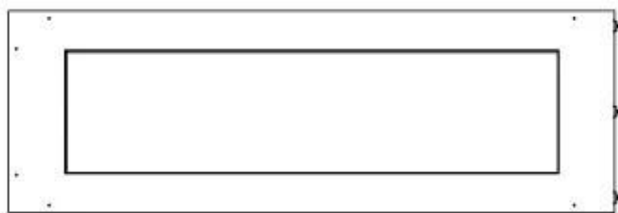

### Storlek

Längd/bredd	120 cm
Höjd	50 cm
Djup	40 cm
Vikt	35 kg