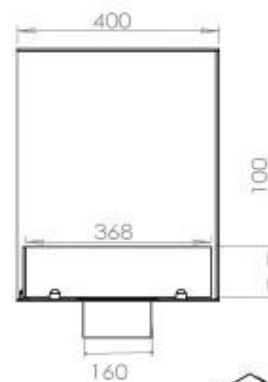

### Storlek

Längd/bredd	120 cm
Höjd	50 cm
Djup	40 cm
Vikt	35 kg

### FLA 3 990 mm