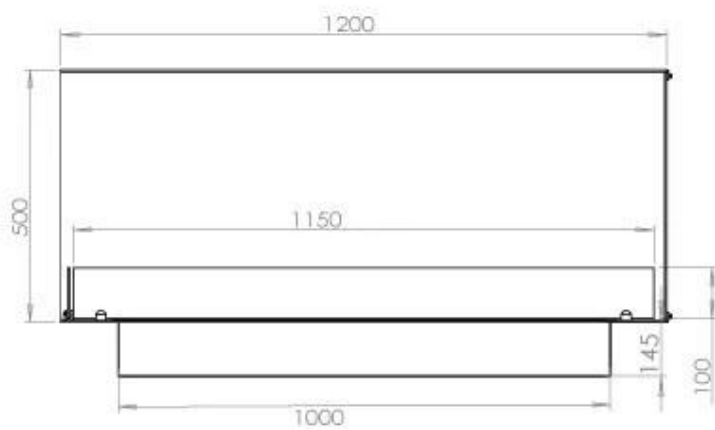

### Storlek

Längd/bredd	120 cm
Höjd	50 cm
Djup	40 cm
Vikt	35 kg