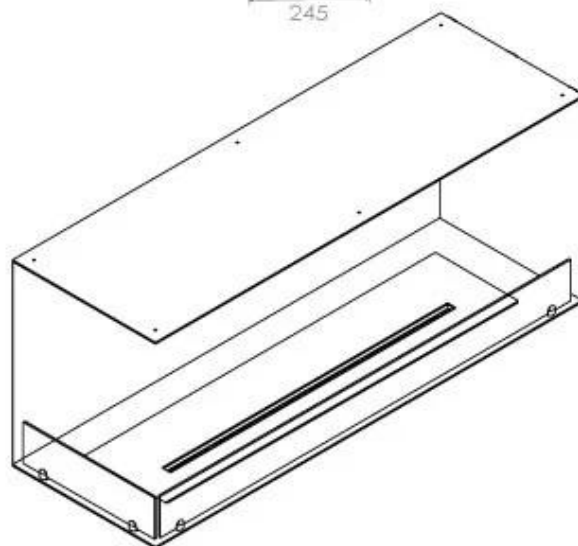

### Storlek

Längd/bredd	120 cm
Höjd	50 cm
Djup	40 cm
Vikt	35 kg