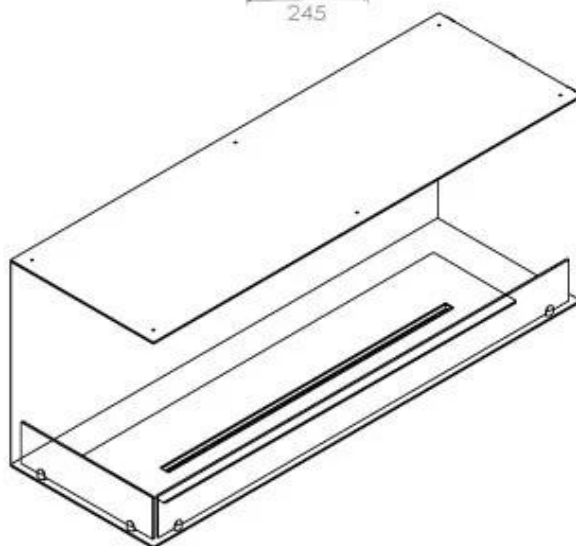

Automatic burner 1000