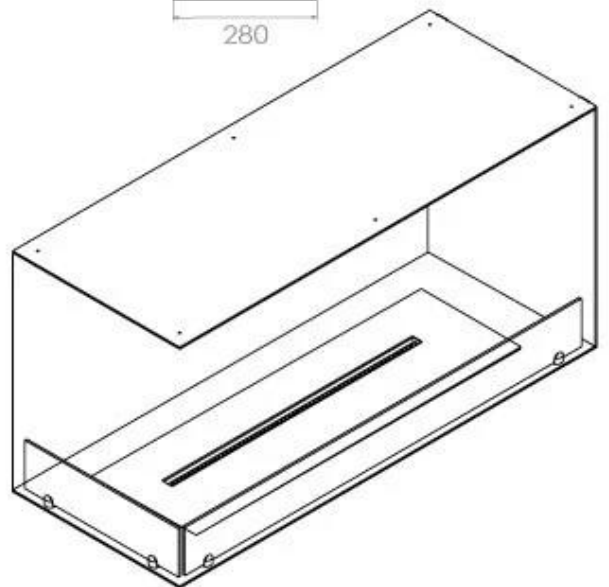

Storlek

Längd/bredd	100 cm
Höjd	50 cm
Djup	40 cm
Vikt	30 kg

Superior Manual

PrimeFire 700

Automatic burner 700

FLA 3 790 mm

FLA 3+ 790 mm