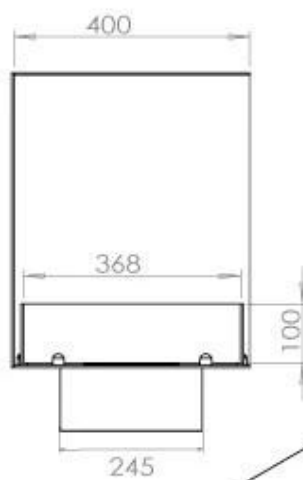

Storlek

Längd/bredd	100 cm
Höjd	50 cm
Djup	40 cm
Vikt	30 kg

Superior Manual

PrimeFire 700

Automatic burner 700

FLA 3 790 mm

FLA 3+ 790 mm