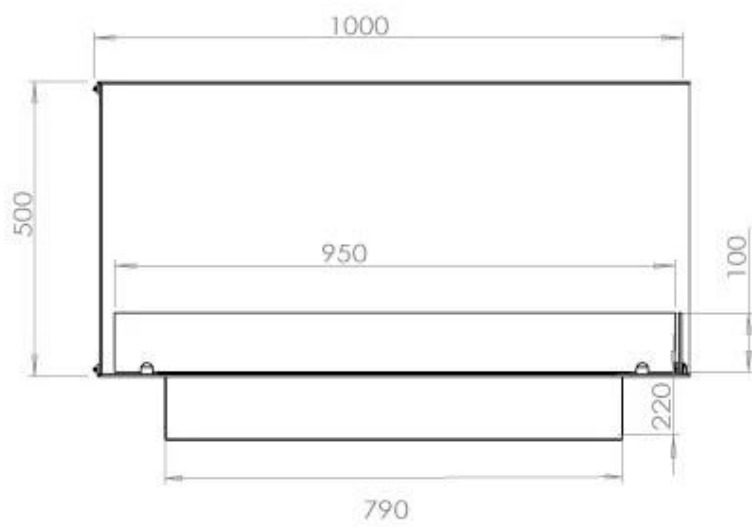

Storlek

Längd/bredd	100 cm
Höjd	50 cm
Djup	40 cm
Vikt	30 kg

Superior Manual

PrimeFire 700

Automatic burner 700

FLA 3 790 mm

FLA 3+ 790 mm