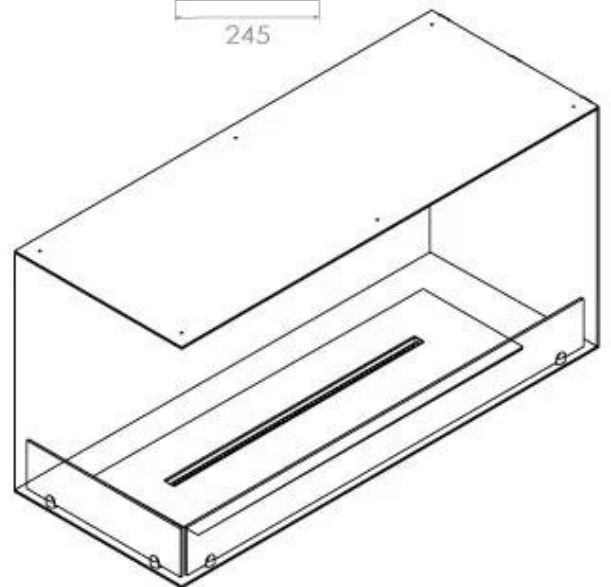

Storlek

Längd/bredd	100 cm
Höjd	50 cm
Djup	40 cm
Vikt	30 kg

Superior Manual

PrimeFire 700

Automatic burner 700

FLA 3 790 mm

FLA 3+ 790 mm