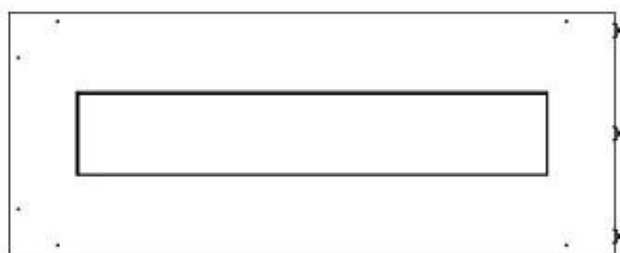

Utseende

Material	Stål
Ståltjocklek	4 mm
Färg	Svart
Glas ingår	Ja

Typ

Montering	2-sidig inbyggd etanol kamin
Bränsle	Bioethanol
Rökkanal/Skorsten	Inte nödvändigt
Märke	Foco
Användning	Inomhus
Flammsyn	Vänster sida
Garanti	2 År
Rekommenderad luftväxling	1

Storlek

Längd/bredd	100 cm
Höjd	50 cm
Djup	40 cm
Vikt	30 kg

Superior Manual

PrimeFire 700

Automatic burner 700

FLA 3 790 mm

FLA 3+ 790 mm