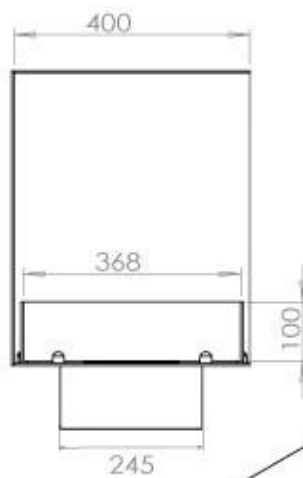

Automatic burner 700