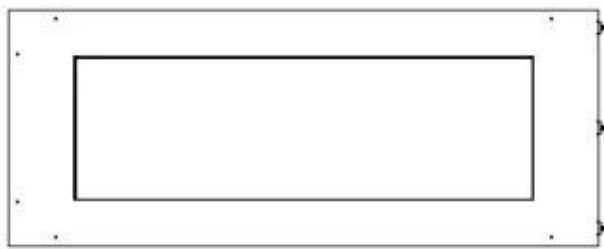

Storlek

Längd/bredd	100 cm
Höjd	50 cm
Djup	40 cm
Vikt	30 kg

Superior Manual

PrimeFire 700

Automatic burner 700

FLA 3 790 mm

FLA 3+ 790 mm