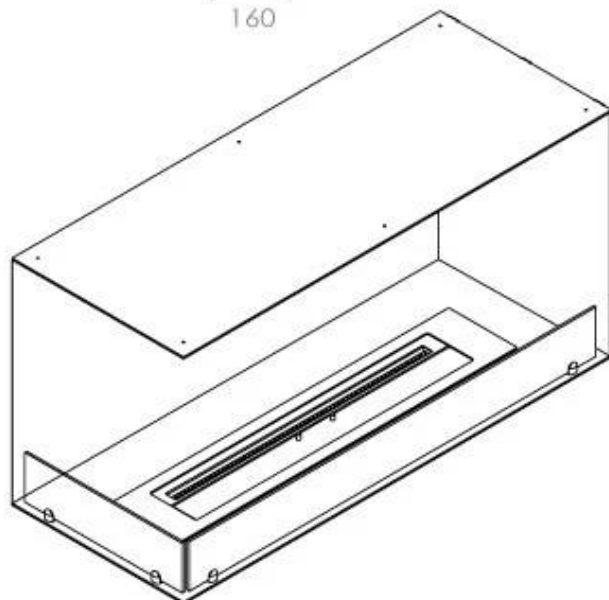

Utseende

Material	Stål
Ståltjocklek	4 mm
Färg	Svart
Glas ingår	Ja

Typ

Montering	2-sidig inbyggd etanol kamin
Bränsle	Bioethanol
Rökkanal/Skorsten	Inte nödvändigt
Märke	Foco
Användning	Inomhus
Flammsyn	Vänster sida
Garanti	2 År
Rekommenderad luftväxling	1

Storlek

Längd/bredd	100 cm
Höjd	50 cm
Djup	40 cm
Vikt	30 kg

Superior Manual

PrimeFire 700

Automatic burner 700

FLA 3 790 mm

FLA 3+ 790 mm