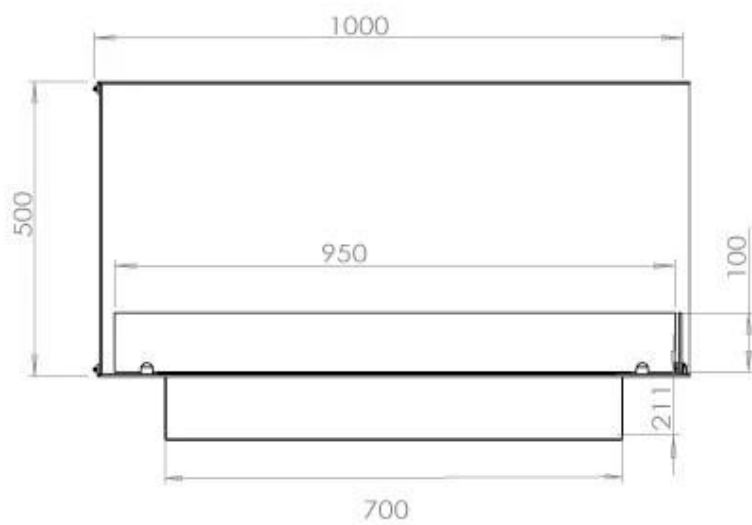

Storlek

Längd/bredd	100 cm
Höjd	50 cm
Djup	40 cm
Vikt	30 kg

Superior Manual

PrimeFire 700

Automatic burner 700

FLA 3 790 mm

FLA 3+ 790 mm