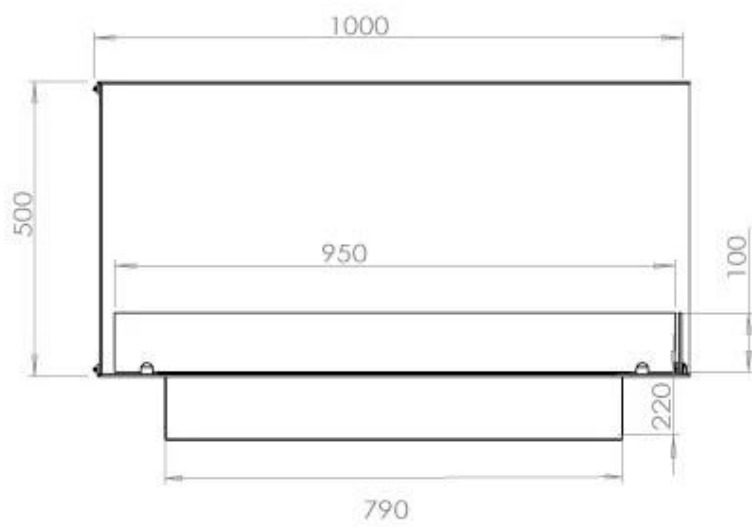

Storlek

Längd/bredd	100 cm
Höjd	50 cm
Djup	40 cm
Vikt	30 kg

Utseende

Material	Stål
Ståltjocklek	4 mm
Färg	Svart
Glas ingår	Ja

Typ

Montering	2-sidig inbyggd etanol kamin
Bränsle	Bioethanol
Rökanal/Skorsten	Inte nödvändigt
Märke	Foco
Användning	Inomhus
Flammsyn	Vänster sida
Garanti	2 År
Rekommenderad luftväxling	1

Superior Manual

PrimeFire 700

Automatic burner 700

FLA 3 790 mm

FLA 3+ 790 mm