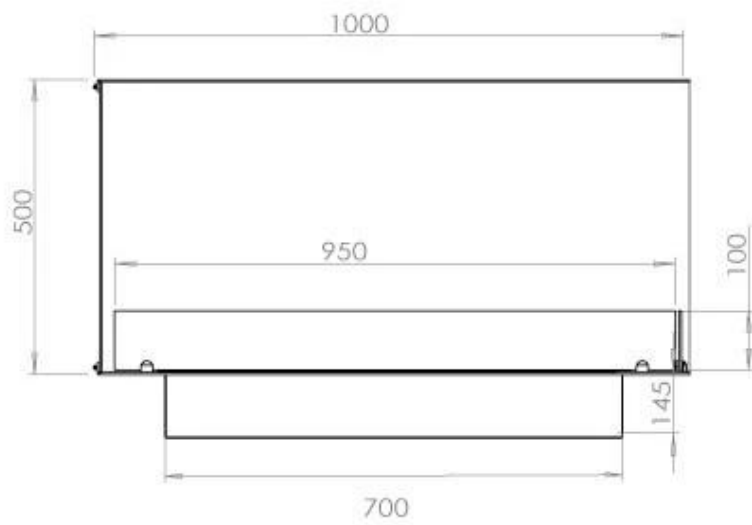

Storlek

Längd/bredd	100 cm
Höjd	50 cm
Djup	40 cm
Vikt	30 kg

Superior Manual

PrimeFire 700

Automatic burner 700

FLA 3 790 mm

FLA 3+ 790 mm