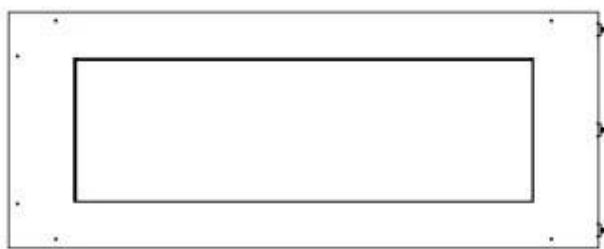

Storlek

Längd/bredd	100 cm
Höjd	50 cm
Djup	40 cm
Vikt	30 kg

Superior Manual

PrimeFire 700

Automatic burner 700

FLA 3 790 mm

FLA 3+ 790 mm