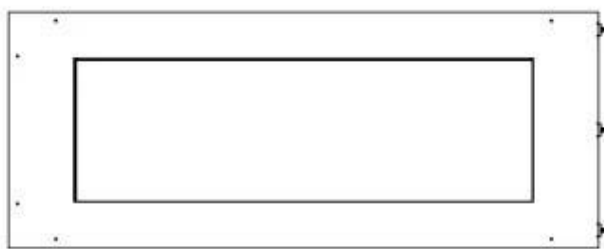

Storlek

Längd/bredd	100 cm
Höjd	50 cm
Djup	40 cm
Vikt	30 kg

Superior Manual

PrimeFire 700

Automatic burner 700

FLA 3 790 mm

FLA 3+ 790 mm