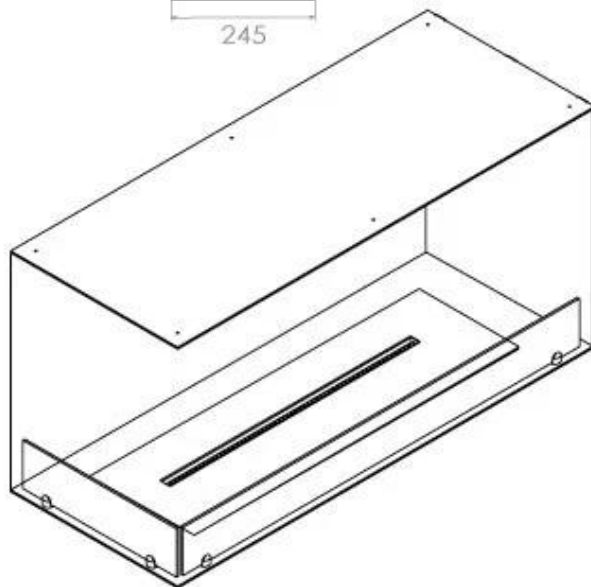

Storlek

Längd/bredd	100 cm
Höjd	50 cm
Djup	40 cm
Vikt	30 kg

Superior Manual

PrimeFire 700

Automatic burner 700

FLA 3 790 mm

FLA 3+ 790 mm