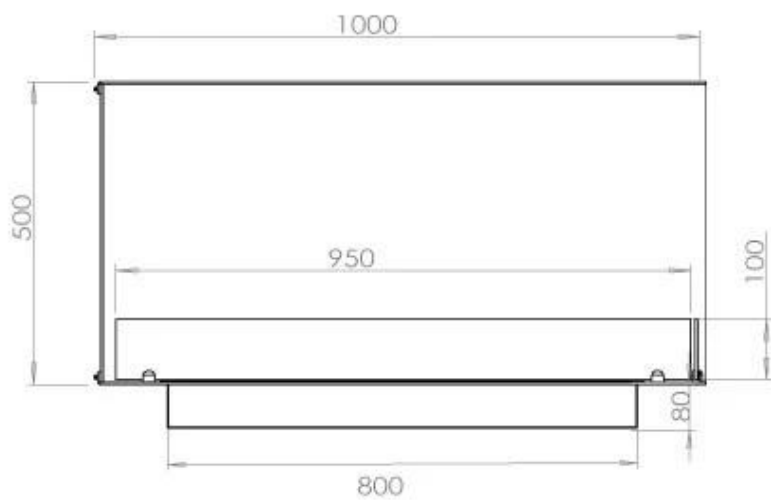

Utseende

Material	Stål
Ståltjocklek	4 mm
Färg	Svart
Glas ingår	Ja

Typ

Montering	2-sidig inbyggd etanol kamin
Bränsle	Bioethanol
Rökkanal/Skorsten	Inte nödvändigt
Märke	Foco
Användning	Inomhus
Flammsyn	Vänster sida
Garanti	2 År
Rekommenderad luftväxling	1

Storlek

Längd/bredd	100 cm
Höjd	50 cm
Djup	40 cm
Vikt	30 kg

Superior Manual

PrimeFire 700

Automatic burner 700

FLA 3 790 mm

FLA 3+ 790 mm