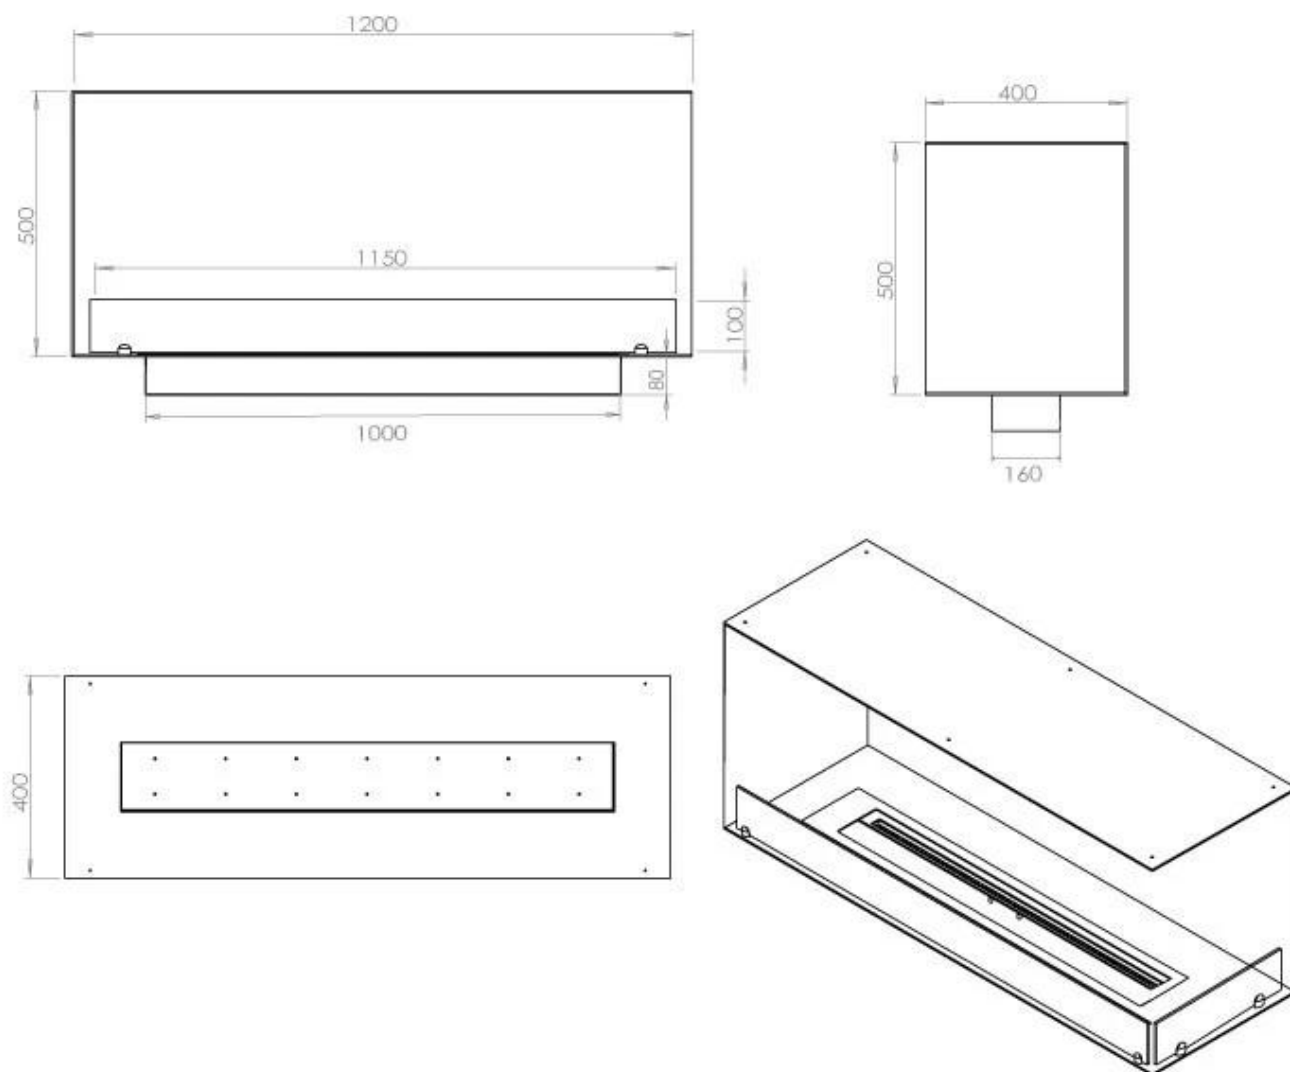

FOCO CORNER RIGHT 1200

BIO-30-121

Foco Corner Right 1200 är en premium inbyggd bioetanolkamin som är designad för installation i högra hörnet, vilket ger en fantastisk tvåsidig vy av lågorna. Välj mellan manuella eller automatiska brännare, inklusive modeller med fjärrkontroll för extra bekvämlighet. Tillverkad av 4 mm pulverlackerad rostfritt stål och med säkerhetsglas, garanterar denna spis en säker och stabil eldupplevelse.

Utseende

Material	Stål
Ståltjocklek	4 mm
Färg	Svart
Glas ingår	Ja

Typ

Montering	2-sidig inbyggd etanolkamin
Bränsle	Bioethanol
Rökanal/Skorsten	Inte nödvändigt
Märke	Foco
Användning	Inomhus
Flammsyn	46
Garanti	2 År
Rekommenderad luftväxling	1

Storlek

Längd/bredd	120 cm
Höjd	50 cm
Djup	40 cm
Vikt	35 kg

Superior Manual 1000

Primefire 1000

Automatic burner 1000

FLA 3 990 mm

FLA 3+ 990 mm