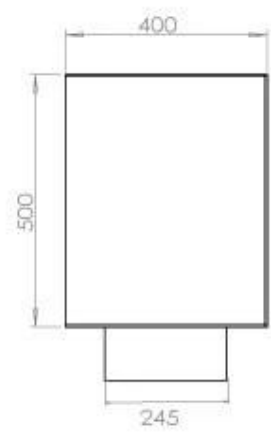

Storlek

Längd/bredd	120 cm
Höjd	50 cm
Djup	40 cm
Vikt	35 kg

Superior Manual 1000

Primefire 1000

Automatic burner 1000

FLA 3 990 mm

FLA 3+ 990 mm