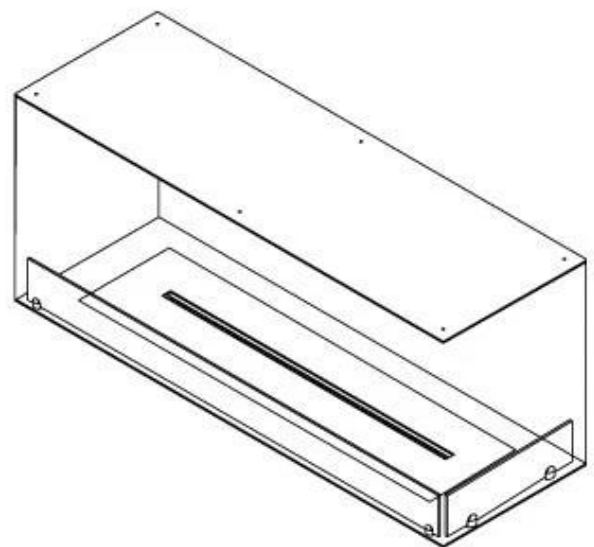

Automatic burner 1000