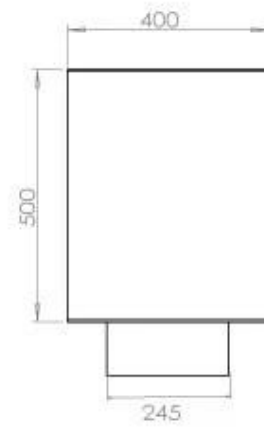

### Storlek

Längd/bredd	120 cm
Höjd	50 cm
Djup	40 cm
Vikt	35 kg

### FLA 3 990 mm