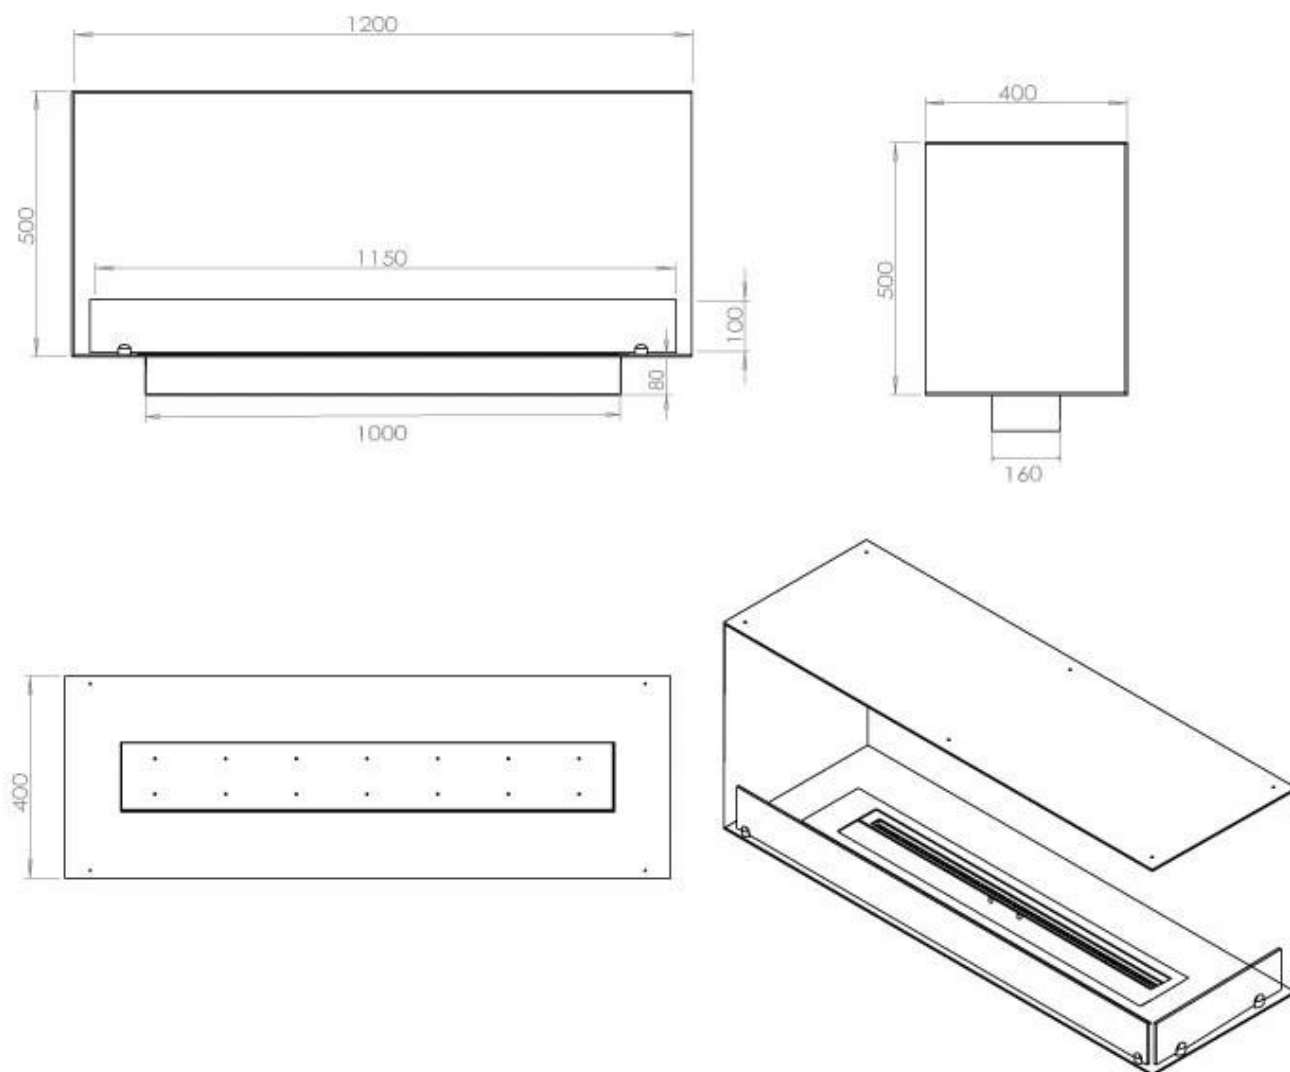

Superior Manual 1000