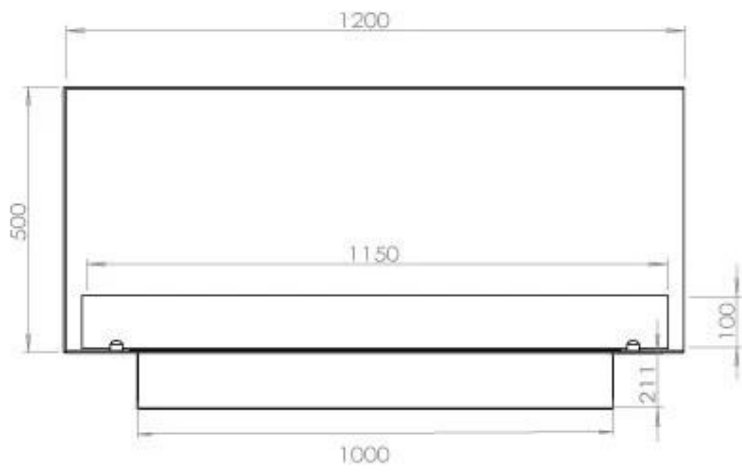

Storlek

Längd/bredd	120 cm
Höjd	50 cm
Djup	40 cm
Vikt	35 kg

Superior Manual 1000

Primefire 1000

Automatic burner 1000

FLA 3 990 mm

FLA 3+ 990 mm