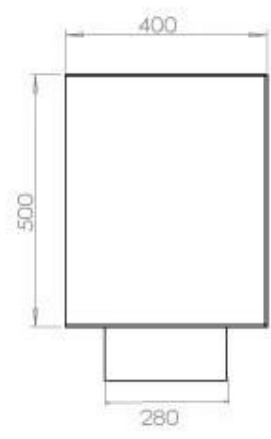

### Storlek

Längd/bredd	120 cm
Höjd	50 cm
Djup	40 cm
Vikt	35 kg

### FLA 3 990 mm