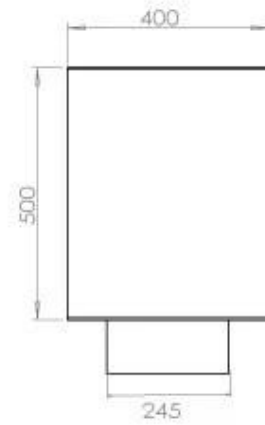

Storlek

Längd/bredd	120 cm
Höjd	50 cm
Djup	40 cm
Vikt	35 kg

Superior Manual 1000

Primefire 1000

Automatic burner 1000

FLA 3 990 mm

FLA 3+ 990 mm