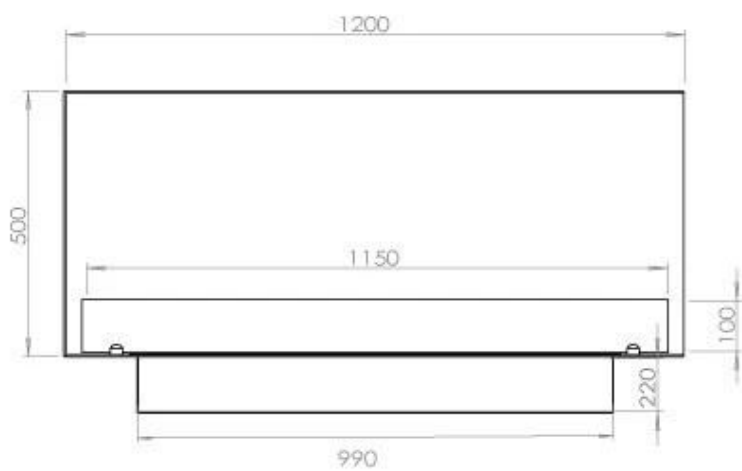

Storlek

Längd/bredd	120 cm
Höjd	50 cm
Djup	40 cm
Vikt	35 kg

Superior Manual 1000

Primefire 1000

Automatic burner 1000

FLA 3 990 mm

FLA 3+ 990 mm