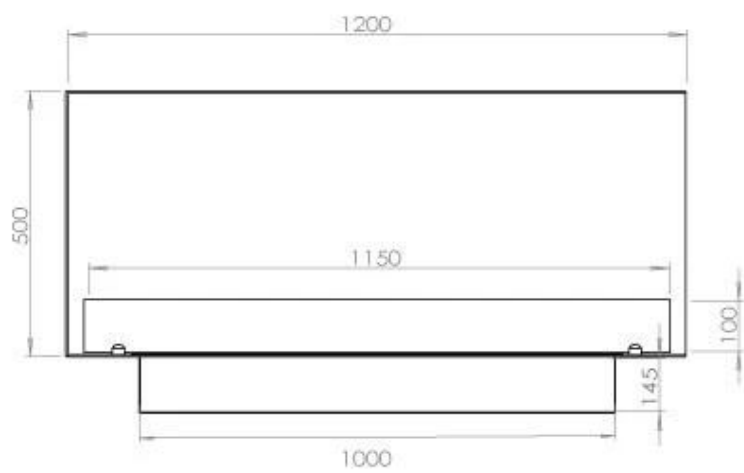

Storlek

Längd/bredd	120 cm
Höjd	50 cm
Djup	40 cm
Vikt	35 kg

Superior Manual 1000

Primefire 1000

Automatic burner 1000

FLA 3 990 mm

FLA 3+ 990 mm