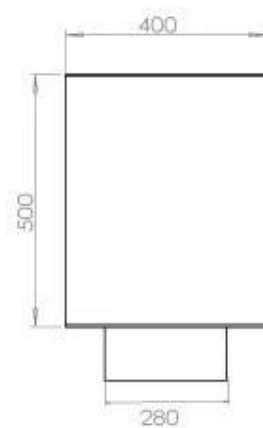

Storlek

Längd/bredd	120 cm
Höjd	50 cm
Djup	40 cm
Vikt	35 kg

Superior Manual 1000

Primefire 1000

Automatic burner 1000

FLA 3 990 mm

FLA 3+ 990 mm