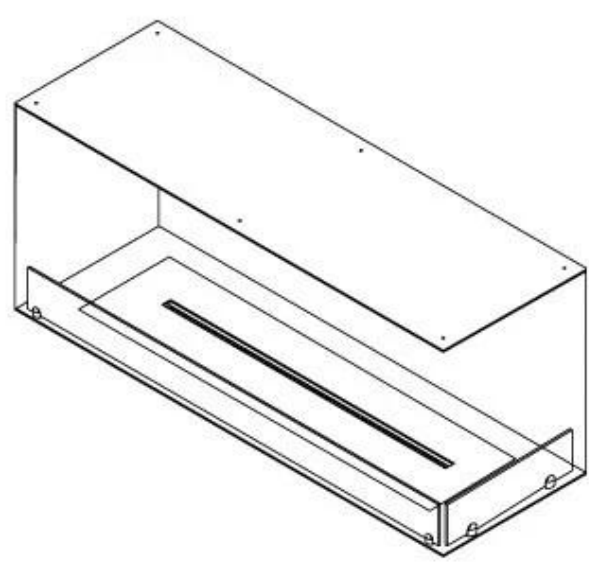

FOCO CORNER RIGHT 1200

BIO-30-121

Foco Corner Right 1200 är en premium inbyggd bioetanolkamin som är designad för installation i högra hörnet, vilket ger en fantastisk tvåsidig vy av lågorna. Välj mellan manuella eller automatiska brännare, inklusive modeller med fjärrkontroll för extra bekvämlighet. Tillverkad av 4 mm pulverlackerad rostfritt stål och med säkerhetsglas, garanterar denna spis en säker och stabil eldupplevelse.

Storlek

Längd/bredd	120 cm
Höjd	50 cm
Djup	40 cm
Vikt	35 kg

Superior Manual 1000

Primefire 1000

Automatic burner 1000

FLA 3 990 mm

FLA 3+ 990 mm