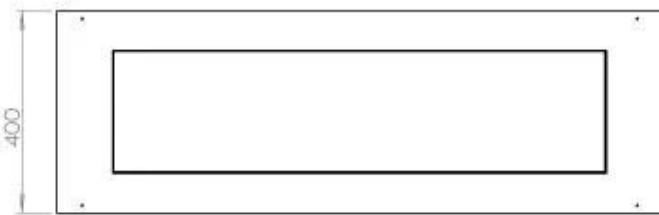

Storlek

Längd/bredd	120 cm
Höjd	50 cm
Djup	40 cm
Vikt	35 kg

Superior Manual 1000

Primefire 1000

Automatic burner 1000

FLA 3 990 mm

FLA 3+ 990 mm