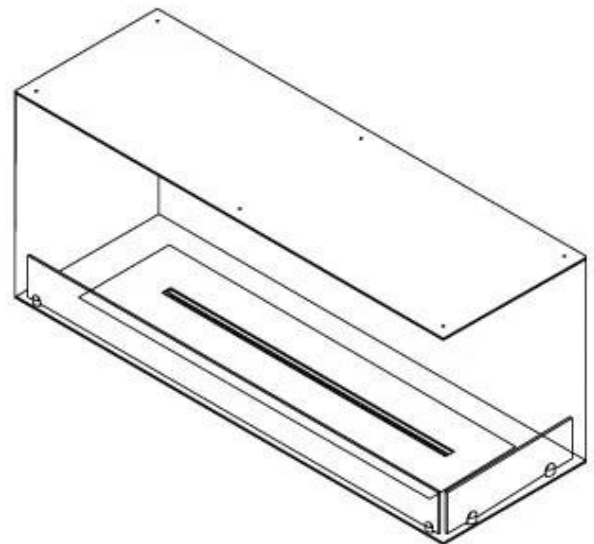

Storlek

Längd/bredd	120 cm
Höjd	50 cm
Djup	40 cm
Vikt	35 kg

Superior Manual 1000

Primefire 1000

Automatic burner 1000

FLA 3 990 mm

FLA 3+ 990 mm