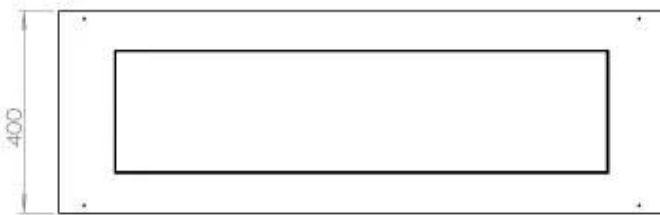

Automatic burner 1000