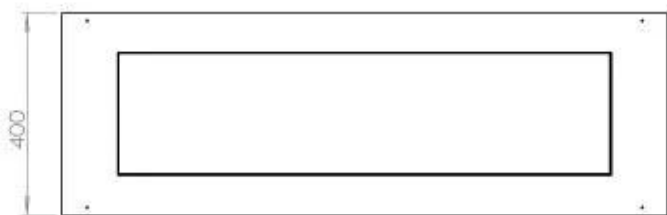

Storlek

Längd/bredd	120 cm
Höjd	50 cm
Djup	40 cm
Vikt	35 kg

Superior Manual 1000

Primefire 1000

Automatic burner 1000

FLA 3 990 mm

FLA 3+ 990 mm