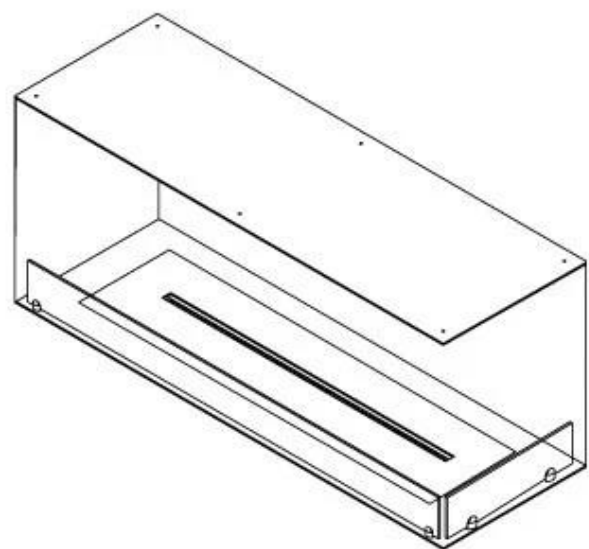

Storlek

Längd/bredd	120 cm
Höjd	50 cm
Djup	40 cm
Vikt	35 kg

Superior Manual 1000

Primefire 1000

Automatic burner 1000

FLA 3 990 mm

FLA 3+ 990 mm