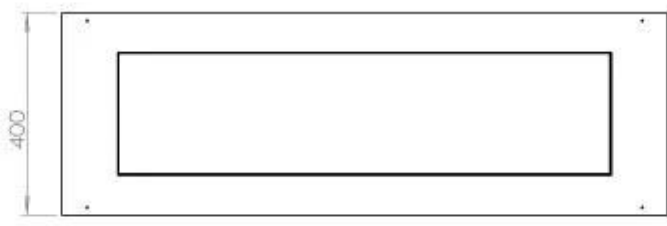

Storlek

Längd/bredd	120 cm
Höjd	50 cm
Djup	40 cm
Vikt	35 kg

Superior Manual 1000

Primefire 1000

Automatic burner 1000

FLA 3 990 mm

FLA 3+ 990 mm