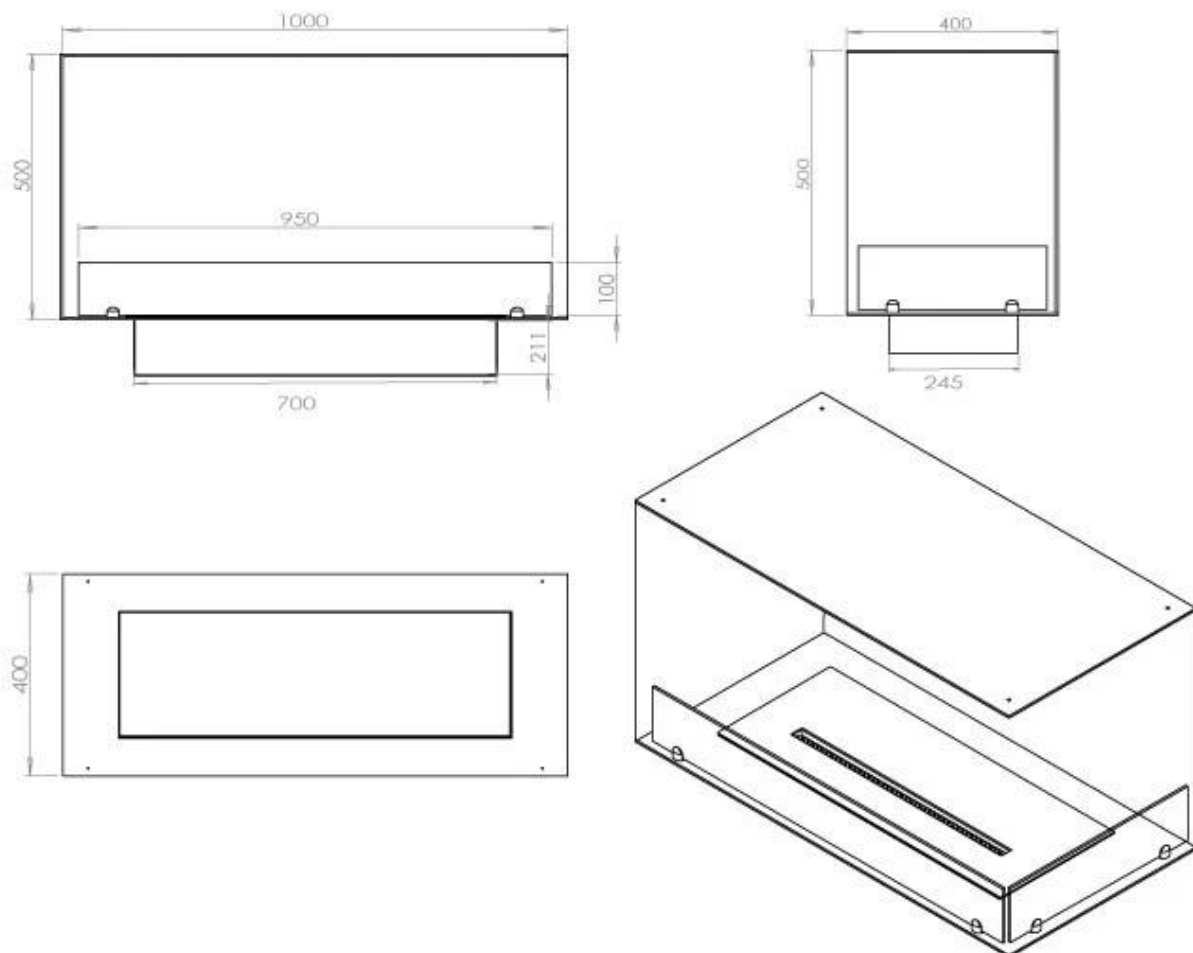

Automatic burner 700