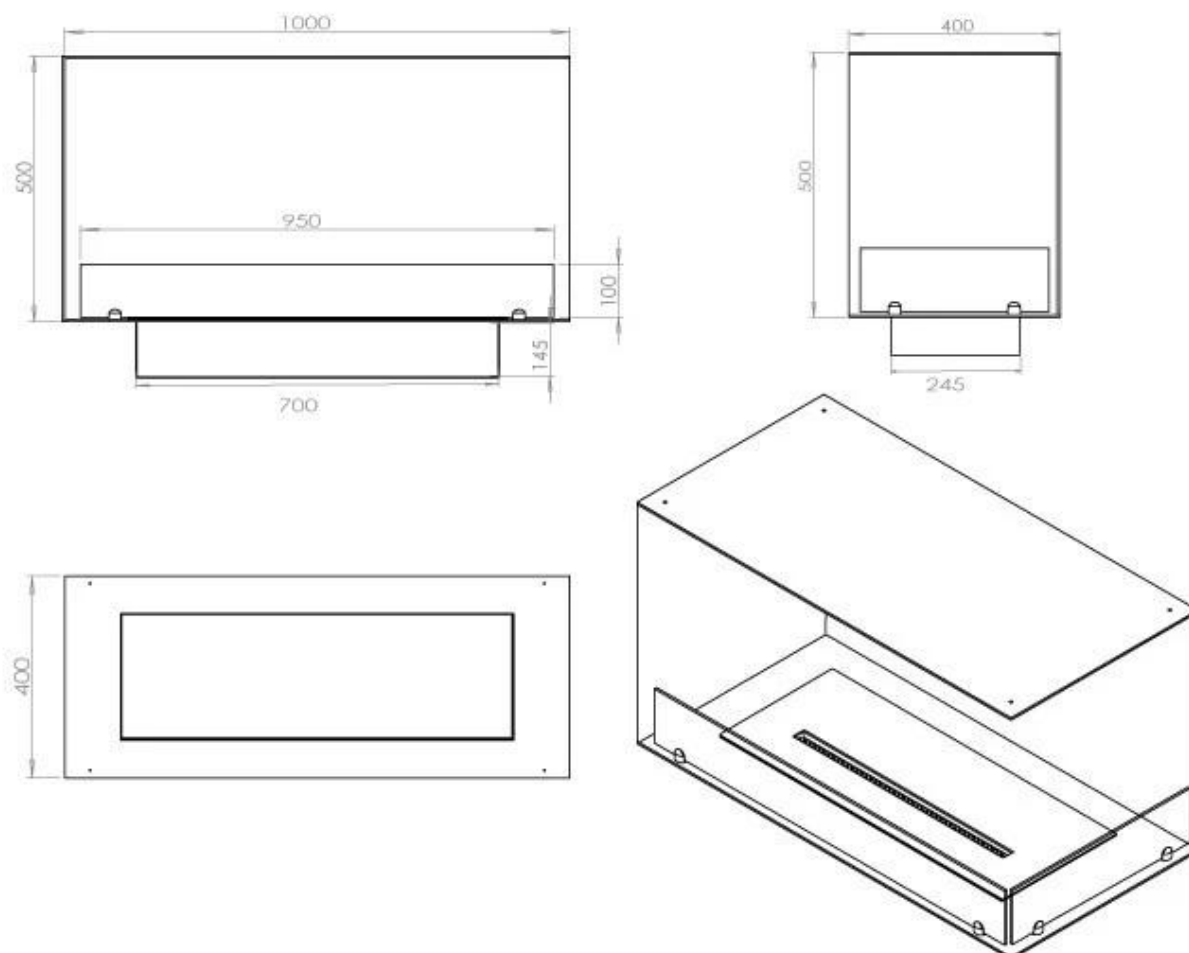

Storlek

Längd/bredd	100 cm
Höjd	50 cm
Djup	40 cm
Vikt	30 kg

Utseende

Material	Stål
Ståltjocklek	4 mm
Färg	Svart
Glas ingår	Ja

Typ

Montering	2-sidig inbyggd etanol kamin
Bränsle	Bioethanol
Märke	Foco
Rökanal/Skorsten	Inte nödvändigt
Användning	Inomhus
Flammsyn	46
Garanti	2 År
Rekommenderad luftväxling	1

FLA 3+ 790 mm

FLA 3 790 mm

Automatic burner 700

PrimeFire 700

Superior Manual 800