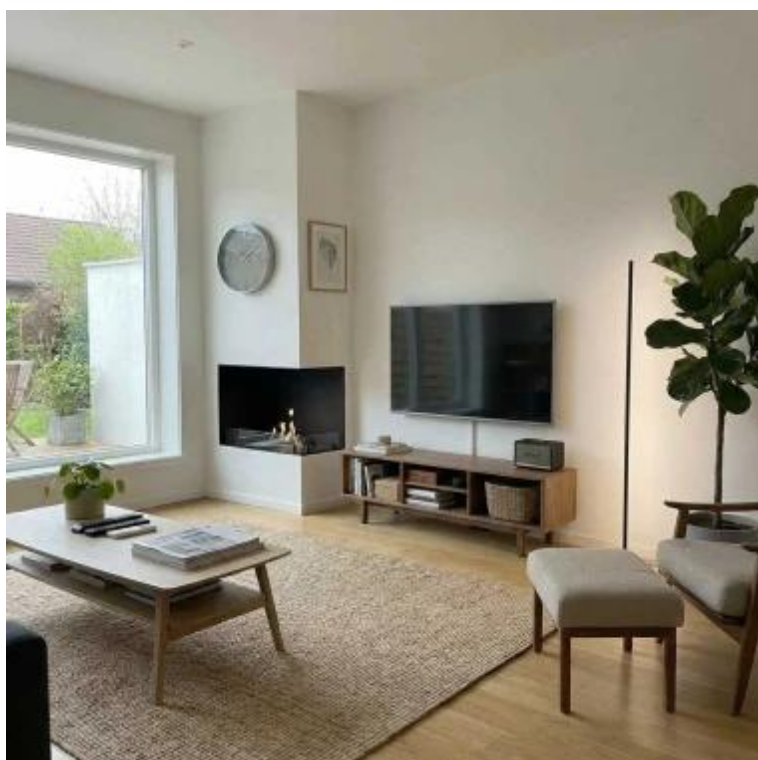

FOCO CORNER RIGHT 800

BIO-30-119

Foco Corner Right 800 är en elegant hörnbioetanolkamin som är designad för inbyggd installation, vilket gör att du kan njuta av flammorna från två öppna sidor. Denna högersidiga modell har en öppen front och högersida. Tillverkad av pulverlackad rostfritt stål, kommer den med härdat glas för att skydda flammorna från drag och vindpustar. Välj mellan en manuell eller automatisk brännare, med fjärrkontroll och extra säkerhetsfunktioner. Dess tidlösa design gör denna kamin till ett perfekt val för moderna hem.

NO DEFAULT VALUE. KEY: TECHNICAL_SPECIFICATIONS - LANG: SV

Burner

Minimum rumsstorlek	70 kubikmeter
Justerbar	Ja
Styrning	Fjärrkontroll
Styrning	Automatisk
Styrning	Manuell
Brännkarmodell	3,5 liter Superior
Flammlängd	45 cm
Brinntid upp till	7,5 timmar
Fjärrkontroll	Ja - tillköp
Strömkrav	Nej
Strömkrav	Ja
Värmeeffekt (Max)	3,2 kW
Konsumtion	0,46 L/timmen

Storlek

Längd/bredd	80 cm
Höjd	50 cm
Djup	40 cm
Vikt	25 kg

Utseende

Material	Stål
Ståltjocklek	4 mm
Färg	Svart
Glas ingår	Ja

Typ

Montering	2-sidig inbyggd etanolkamin
Bränsle	Bioethanol
Märke	Foco
Rökanal/Skorsten	Inte nödvändigt
Användning	Inomhus
Flammsyn	46
Garanti	2 År
Rekommenderad luftväxling	1