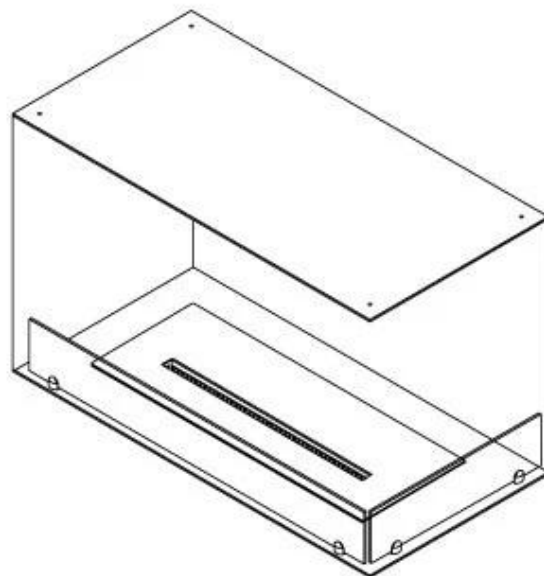

Automatic burner