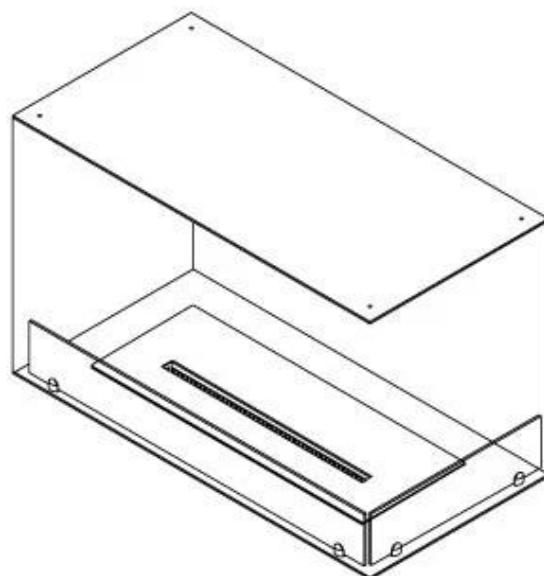

PrimeFire 700