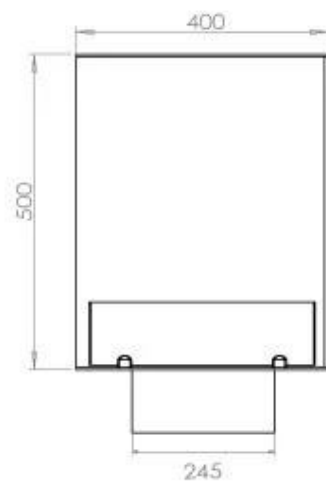

Automatic burner