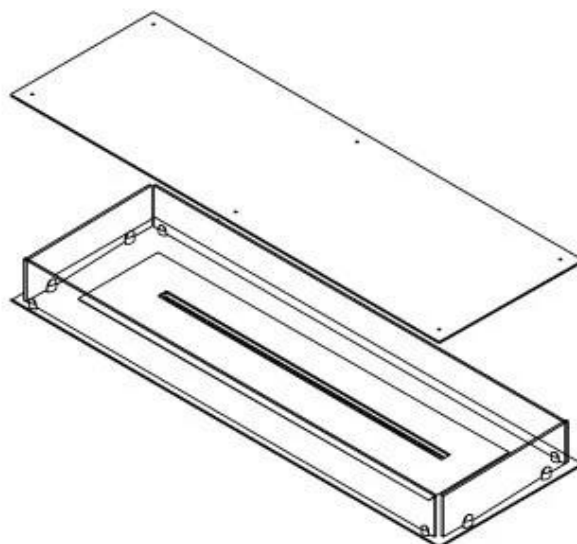

Automatic burner