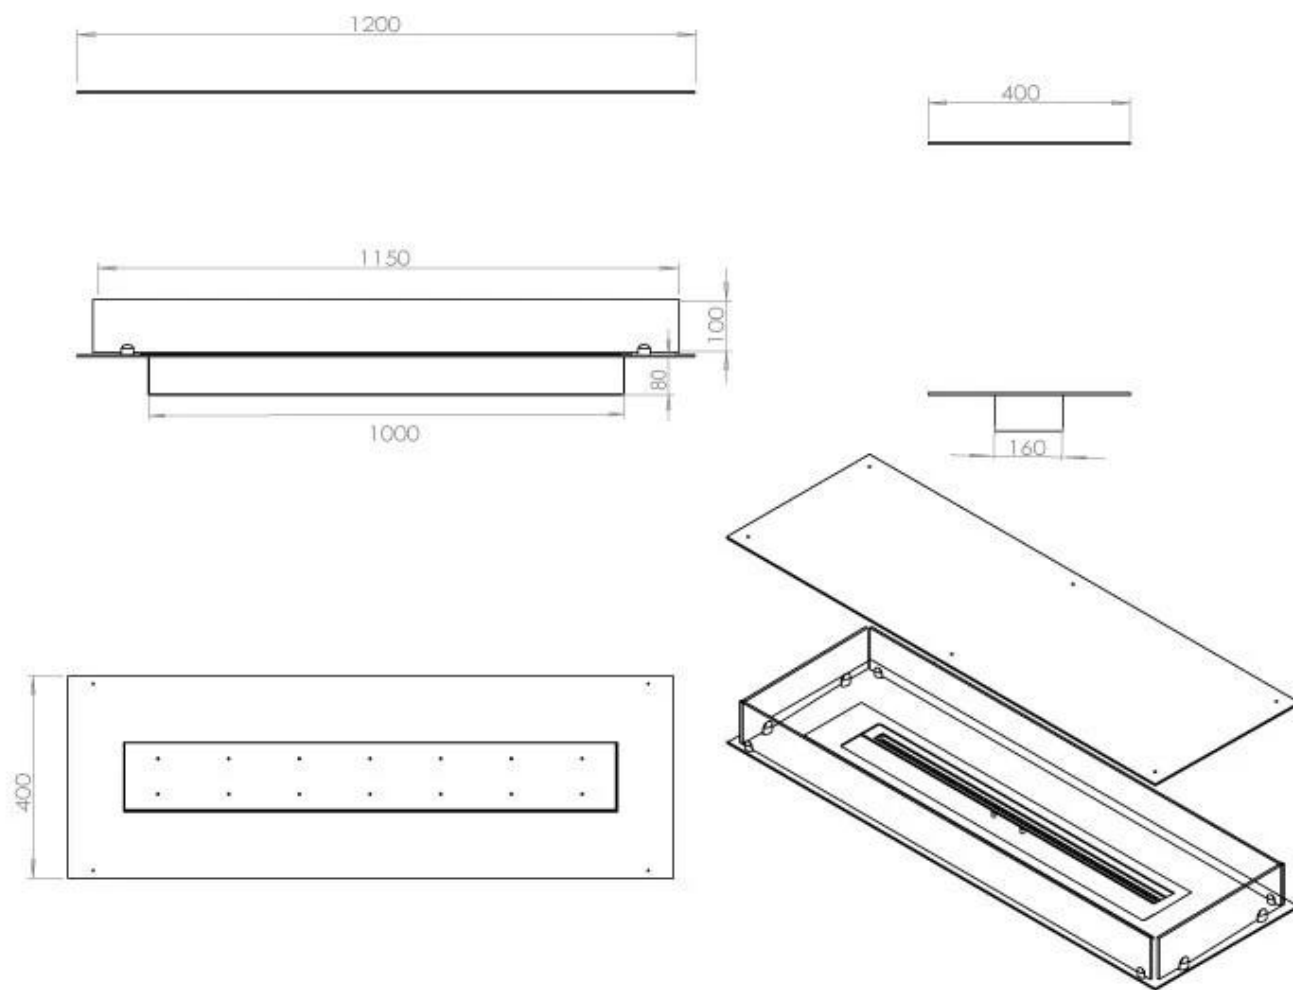

Superior Manual