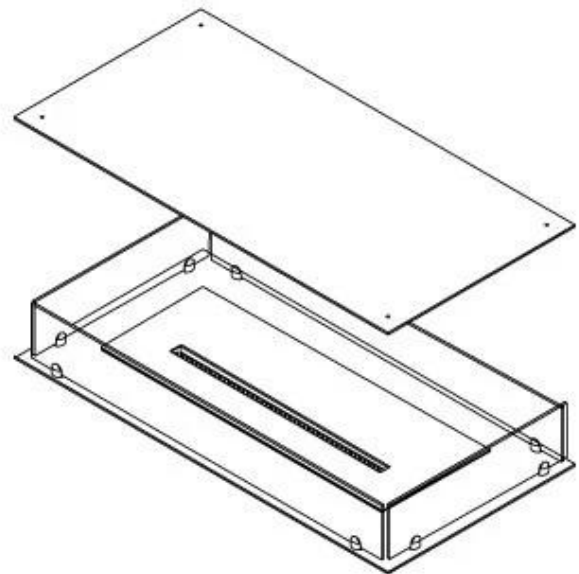

Automatic Burner