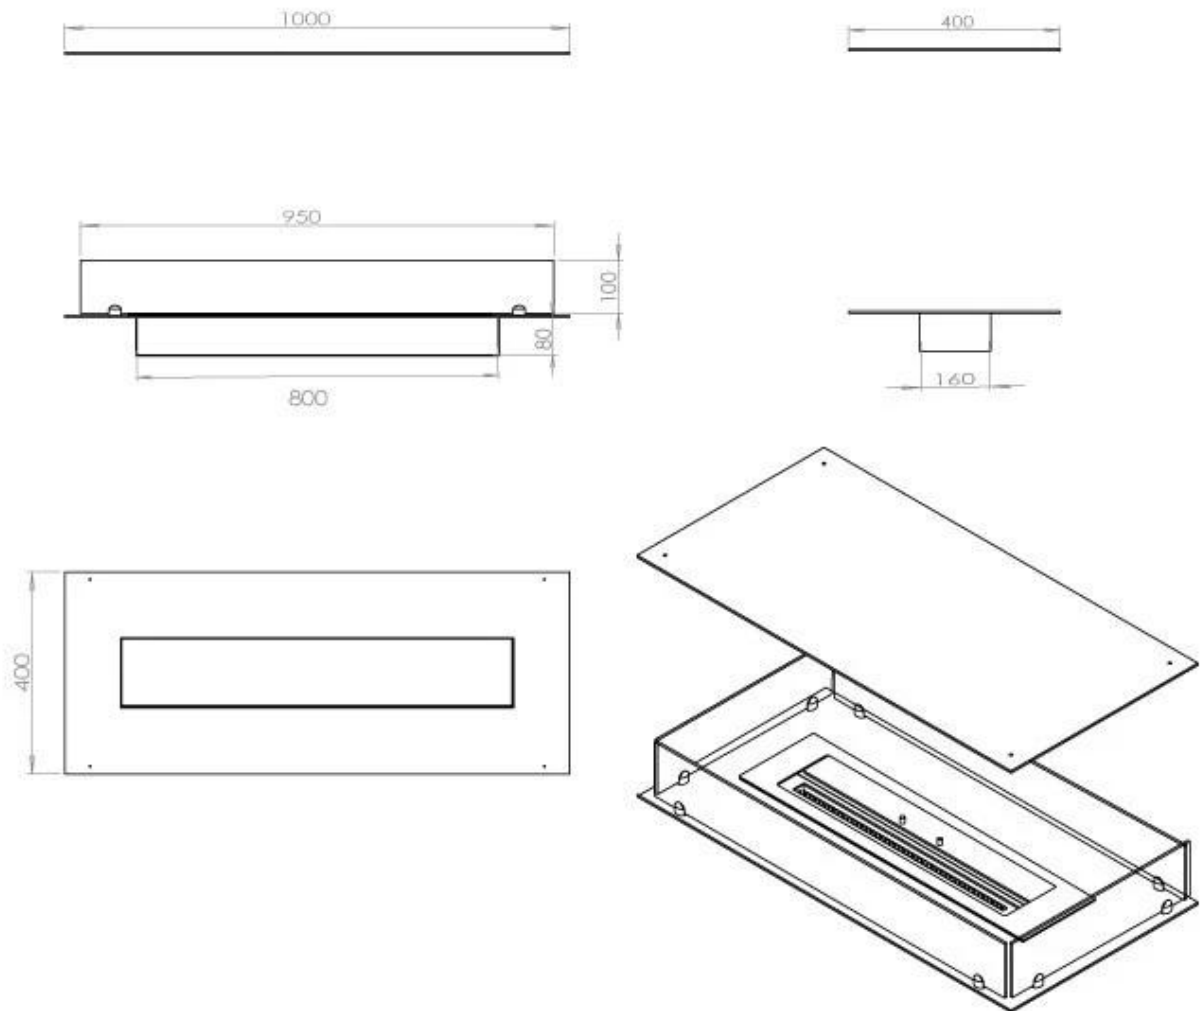

Superior Manual