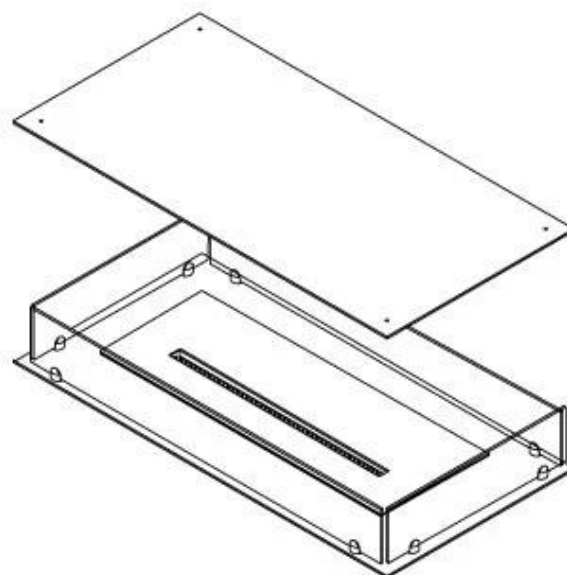

PrimeFire 700