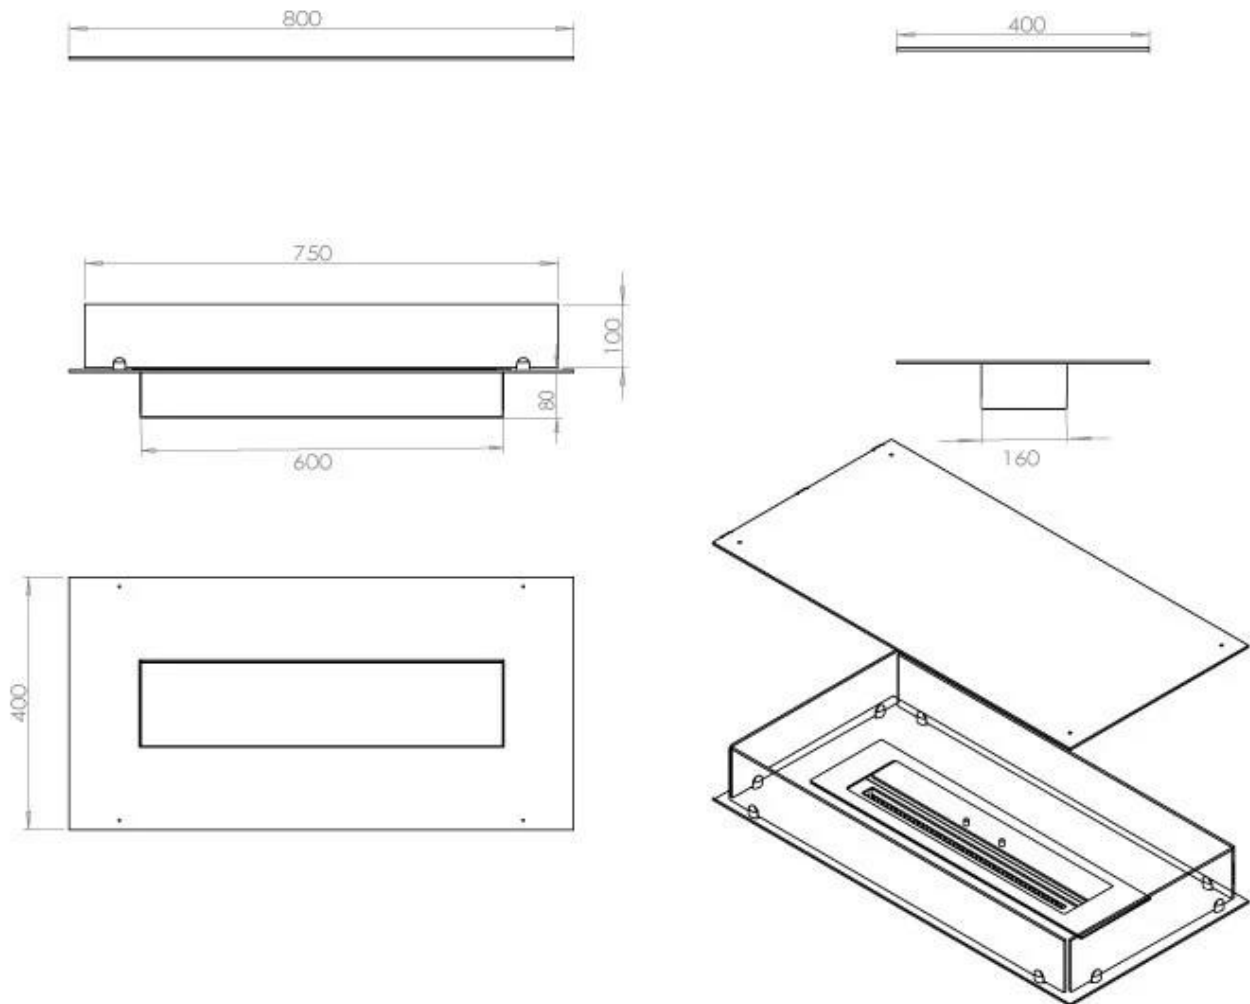

Superior Manual