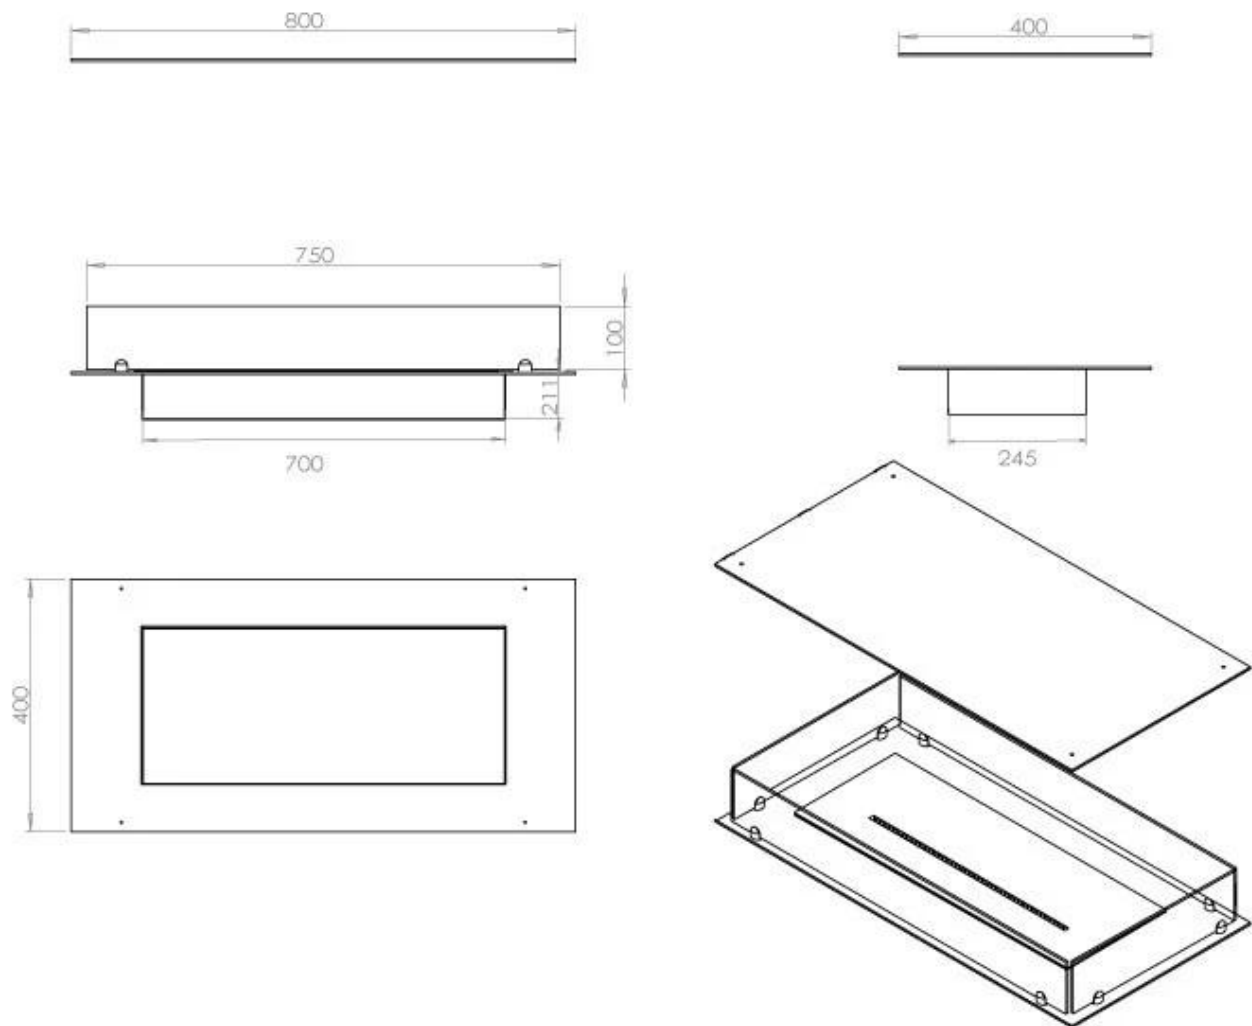

Automatic burner 700