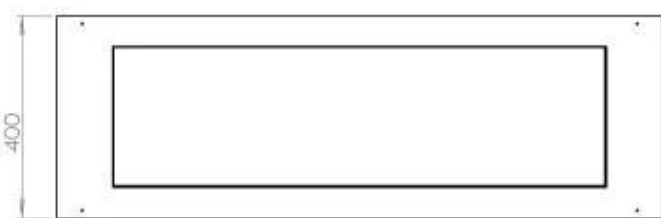

FLA 3+ 990 mm