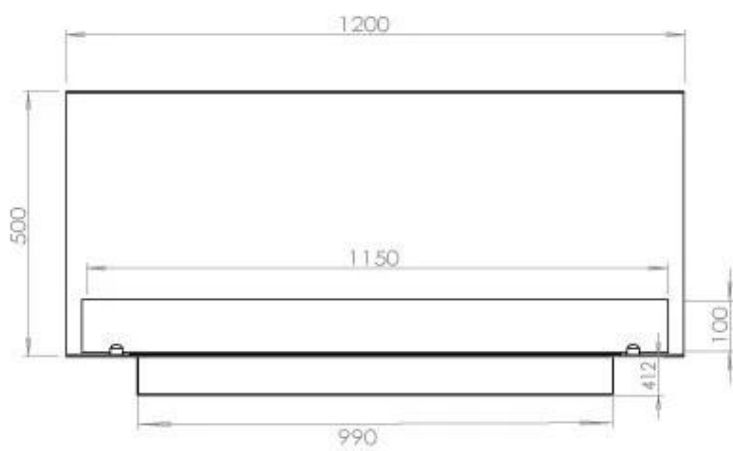

### Storlek

Längd/bredd	120 cm
Höjd	50 cm
Djup	40 cm
Vikt	35 kg