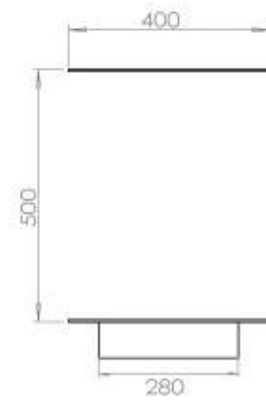

### Storlek

Längd/bredd	120 cm
Höjd	50 cm
Djup	40 cm
Vikt	35 kg

### FLA 3 990 mm