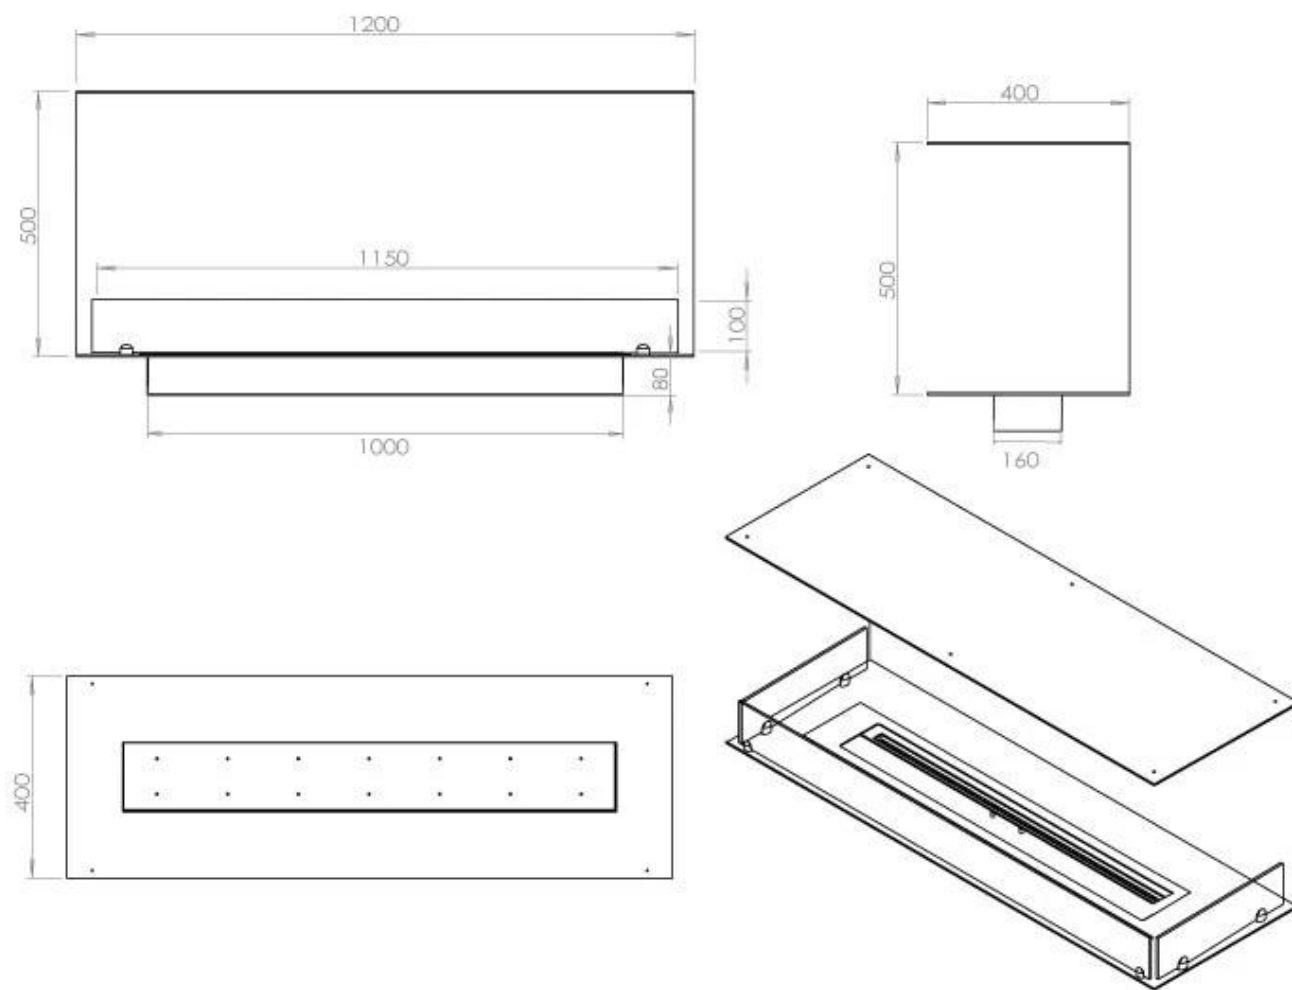

Superior Manual