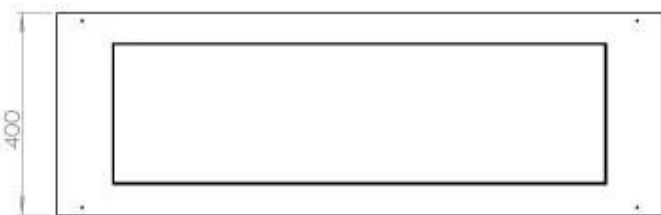

FLA 3+ 990 mm