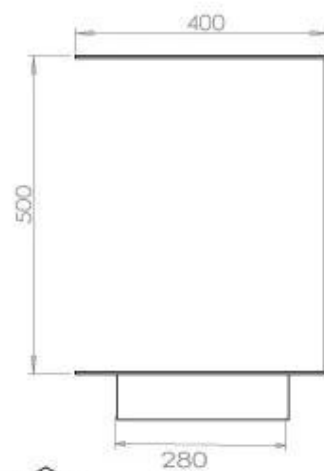

### Storlek

Längd/bredd	100 cm
Höjd	50 cm
Djup	40 cm
Vikt	30 kg

### Utseende

Material	Stål
Ståltjocklek	4 mm
Färg	Svart
Glas ingår	Ja

### FLA 3 790 mm