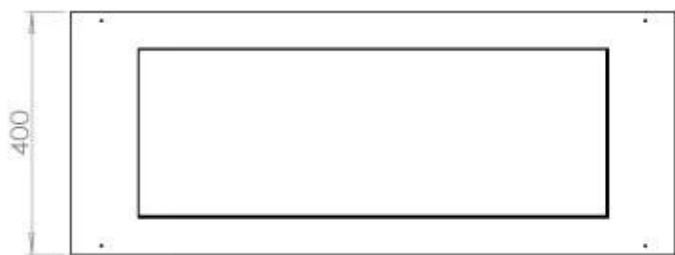

FLA 3+ 790 mm