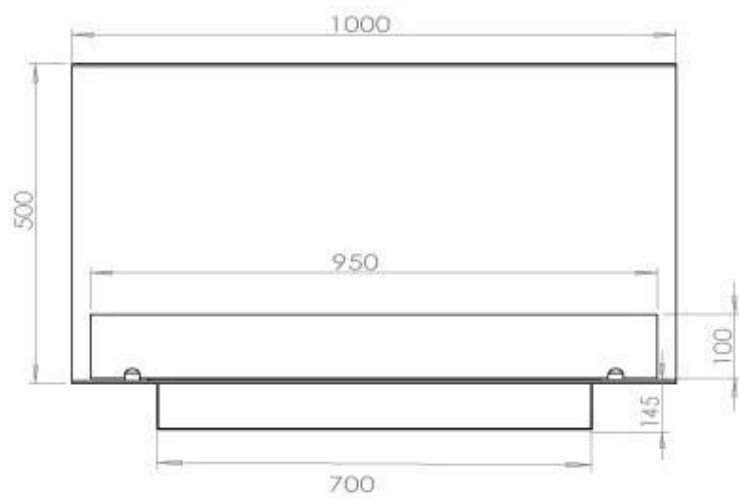

PrimeFire 700