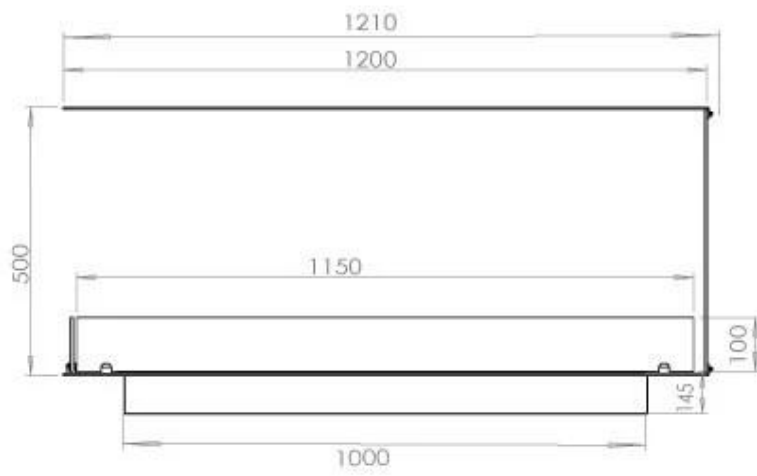

FOCO ROOM DIVIDER 1200

BIO-30-112

Foco Room Divider 1200 är en stilren inbyggd bioetanolkamin som är designad för installation i en rumsavdelande vägg, vilket gör att du kan njuta av flammorna från tre sidor. Denna 120 cm breda modell kan utrustas med antingen en manuell eller automatisk bioetanolbrännare, vilket erbjuder olika kontrollalternativ. Tillverkad av pulverlackerat rostfritt stål och utrustad med härdat glas, säkerställer den en stabil och vacker låga, vilket ger en elegant atmosfär till alla utrymmen. Installationen är enkel och kräver ingen särskild certifiering.

Utseende

| | |
|--------------|-------|
| Material | Stål |
| Ståltjocklek | 4 mm |
| Färg | Svart |
| Glas ingår | Ja |

Typ

| | |
|---------------------------|--|
| Montering | 3-sidig inbyggd etanol kamin |
| Bränsle | Bioethanol |
| Rökkanal/Skorsten | Inte nödvändigt |
| Märke | Foco |
| Användning | Inomhus |
| Flammsyn | Rumsavdelare |
| Garanti | 2 År |
| Rekommenderad luftväxling | 1 |

Storlek

| | |
|-------------|--------|
| Längd/bredd | 120 cm |
| Höjd | 50 cm |
| Djup | 40 cm |
| Vikt | 30 kg |

PrimeFire 1000

FLA 3 990 mm

FLA 3+ 990 mm

Automatic burner 1000