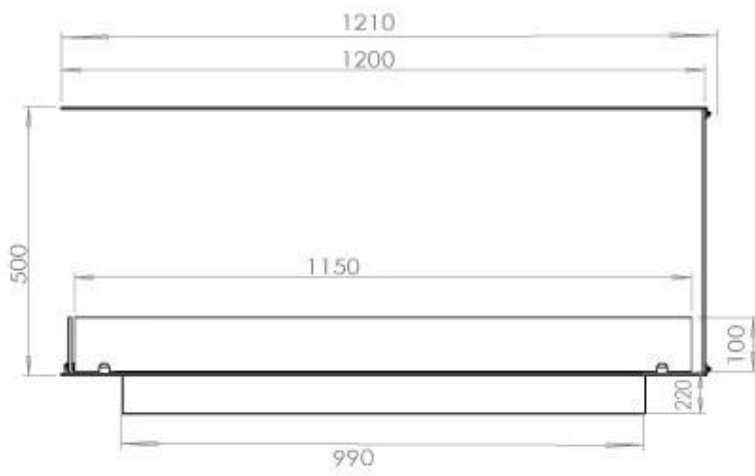

### Storlek

Längd/bredd	120 cm
Höjd	50 cm
Djup	40 cm
Vikt	30 kg

### FLA 3 990 mm