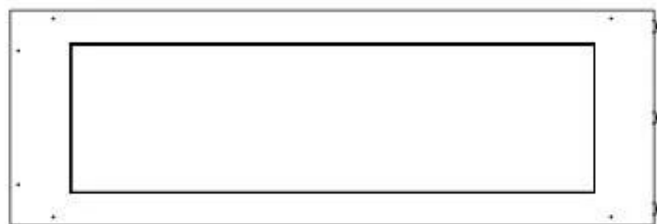

PrimeFire 1000