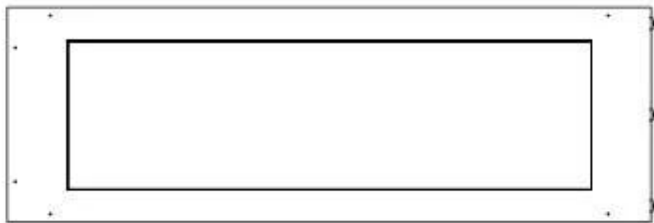

Storlek

| | |
|-------------|--------|
| Längd/bredd | 120 cm |
| Höjd | 50 cm |
| Djup | 40 cm |
| Vikt | 30 kg |

PrimeFire 1000

FLA 3 990 mm

FLA 3+ 990 mm

Automatic burner 1000