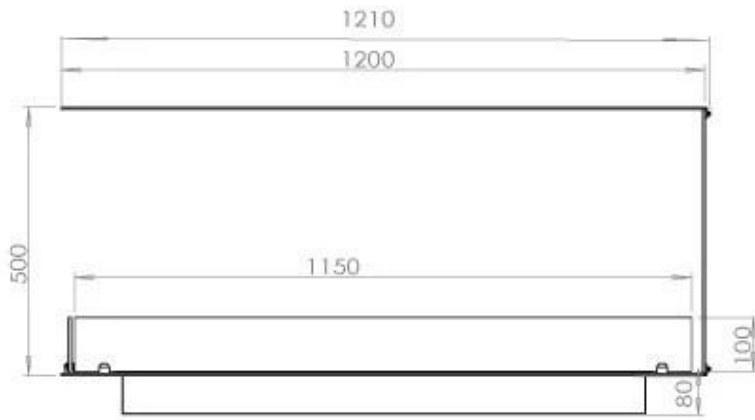

FOCO ROOM DIVIDER 1200

BIO-30-112

Foco Room Divider 1200 är en stilren inbyggd bioetanolkamin som är designad för installation i en rumsavdelande vägg, vilket gör att du kan njuta av flammorna från tre sidor. Denna 120 cm breda modell kan utrustas med antingen en manuell eller automatisk bioetanolbrännare, vilket erbjuder olika kontrollalternativ. Tillverkad av pulverlackerat rostfritt stål och utrustad med härdat glas, säkerställer den en stabil och vacker låga, vilket ger en elegant atmosfär till alla utrymmen. Installationen är enkel och kräver ingen särskild certifiering.

Storlek

| | |
|-------------|--------|
| Längd/bredd | 120 cm |
| Höjd | 50 cm |
| Djup | 40 cm |
| Vikt | 30 kg |

PrimeFire 1000

FLA 3 990 mm

FLA 3+ 990 mm

Automatic burner 1000