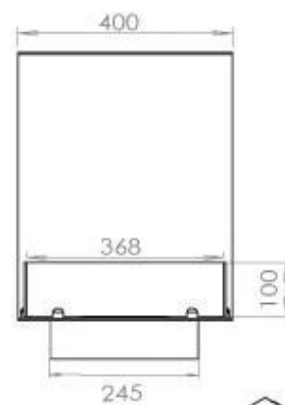

### Storlek

Längd/bredd	120 cm
Höjd	50 cm
Djup	40 cm
Vikt	30 kg

### FLA 3 990 mm