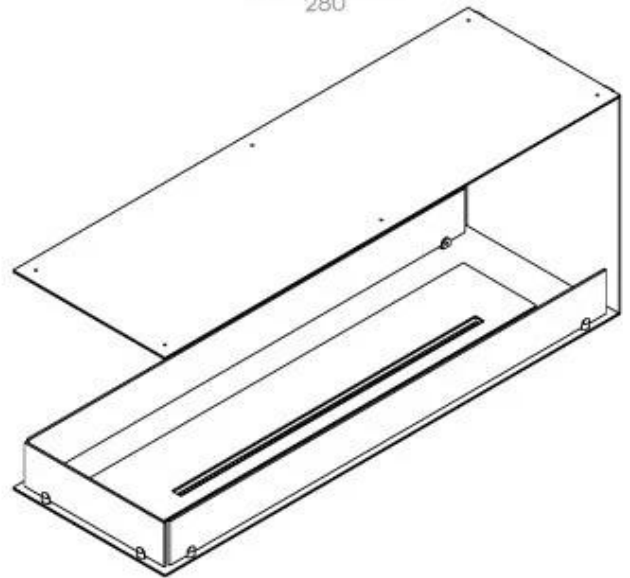

FOCO ROOM DIVIDER 1200

BIO-30-112

Foco Room Divider 1200 är en stilren inbyggd bioetanolkamin som är designad för installation i en rumsavdelande vägg, vilket gör att du kan njuta av flammorna från tre sidor. Denna 120 cm breda modell kan utrustas med antingen en manuell eller automatisk bioetanolbrännare, vilket erbjuder olika kontrollalternativ. Tillverkad av pulverlackerat rostfritt stål och utrustad med härdat glas, säkerställer den en stabil och vacker låga, vilket ger en elegant atmosfär till alla utrymmen. Installationen är enkel och kräver ingen särskild certifiering.

Utseende

| | |
|--------------|-------|
| Material | Stål |
| Ståltjocklek | 4 mm |
| Färg | Svart |
| Glas ingår | Ja |

Typ

| | |
|---------------------------|--|
| Montering | 3-sidig inbyggd etanol kamin |
| Bränsle | Bioethanol |
| Rökkanal/Skorsten | Inte nödvändigt |
| Märke | Foco |
| Användning | Inomhus |
| Flammsyn | Rumsavdelare |
| Garanti | 2 År |
| Rekommenderad luftväxling | 1 |

Storlek

| | |
|-------------|--------|
| Längd/bredd | 120 cm |
| Höjd | 50 cm |
| Djup | 40 cm |
| Vikt | 30 kg |

PrimeFire 1000

FLA 3 990 mm

FLA 3+ 990 mm

Automatic burner 1000