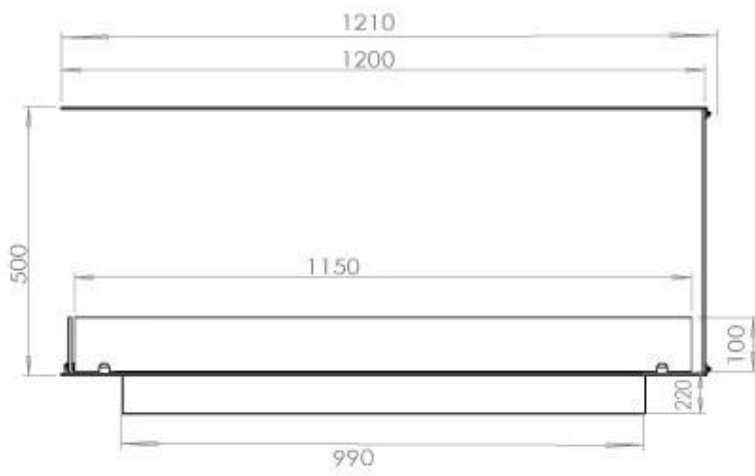

FOCO ROOM DIVIDER 1200

BIO-30-112

Foco Room Divider 1200 är en stilren inbyggd bioetanolkamin som är designad för installation i en rumsavdelande vägg, vilket gör att du kan njuta av flammorna från tre sidor. Denna 120 cm breda modell kan utrustas med antingen en manuell eller automatisk bioetanolbrännare, vilket erbjuder olika kontrollalternativ. Tillverkad av pulverlackerat rostfritt stål och utrustad med härdat glas, säkerställer den en stabil och vacker låga, vilket ger en elegant atmosfär till alla utrymmen. Installationen är enkel och kräver ingen särskild certifiering.

Storlek

| | |
|-------------|--------|
| Längd/bredd | 120 cm |
| Höjd | 50 cm |
| Djup | 40 cm |
| Vikt | 30 kg |

PrimeFire 1000

FLA 3 990 mm

FLA 3+ 990 mm

Automatic burner 1000