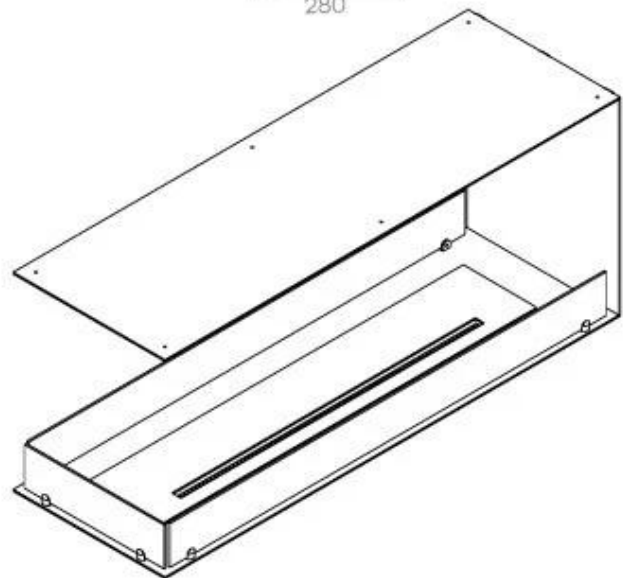

FOCO ROOM DIVIDER 1200

BIO-30-112

Foco Room Divider 1200 är en stilren inbyggd bioetanolkamin som är designad för installation i en rumsavdelande vägg, vilket gör att du kan njuta av flammorna från tre sidor. Denna 120 cm breda modell kan utrustas med antingen en manuell eller automatisk bioetanolbrännare, vilket erbjuder olika kontrollalternativ. Tillverkad av pulverlackerat rostfritt stål och utrustad med härdat glas, säkerställer den en stabil och vacker låga, vilket ger en elegant atmosfär till alla utrymmen. Installationen är enkel och kräver ingen särskild certifiering.

Utseende

| | |
|--------------|-------|
| Material | Stål |
| Ståltjocklek | 4 mm |
| Färg | Svart |
| Glas ingår | Ja |

Typ

| | |
|---------------------------|--|
| Montering | 3-sidig inbyggd etanol kamin |
| Bränsle | Bioethanol |
| Rökkanal/Skorsten | Inte nödvändigt |
| Märke | Foco |
| Användning | Inomhus |
| Flammsyn | Rumsavdelare |
| Garanti | 2 År |
| Rekommenderad luftväxling | 1 |

Storlek

| | |
|-------------|--------|
| Längd/bredd | 120 cm |
| Höjd | 50 cm |
| Djup | 40 cm |
| Vikt | 30 kg |

PrimeFire 1000

FLA 3 990 mm

FLA 3+ 990 mm

Automatic burner 1000