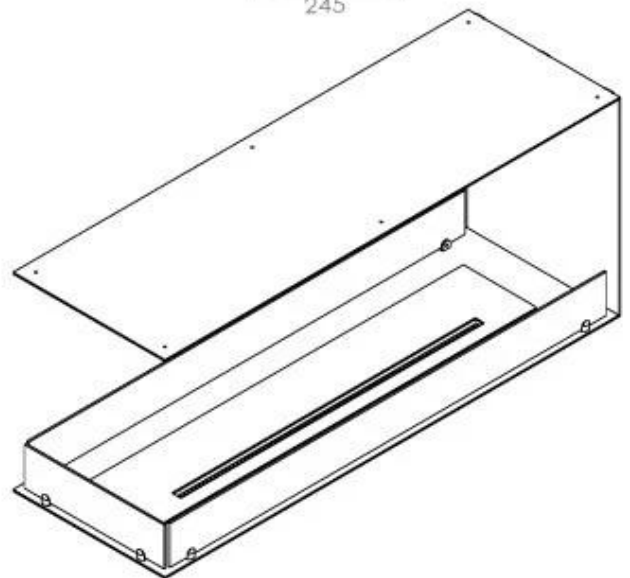

FOCO ROOM DIVIDER 1200

BIO-30-112

Foco Room Divider 1200 är en stilren inbyggd bioetanolkamin som är designad för installation i en rumsavdelande vägg, vilket gör att du kan njuta av flammorna från tre sidor. Denna 120 cm breda modell kan utrustas med antingen en manuell eller automatisk bioetanolbrännare, vilket erbjuder olika kontrollalternativ. Tillverkad av pulverlackerat rostfritt stål och utrustad med härdat glas, säkerställer den en stabil och vacker låga, vilket ger en elegant atmosfär till alla utrymmen. Installationen är enkel och kräver ingen särskild certifiering.

Utseende

| | |
|--------------|-------|
| Material | Stål |
| Ståltjocklek | 4 mm |
| Färg | Svart |
| Glas ingår | Ja |

Typ

| | |
|---------------------------|--|
| Montering | 3-sidig inbyggd etanol kamin |
| Bränsle | Bioethanol |
| Rökkanal/Skorsten | Inte nödvändigt |
| Märke | Foco |
| Användning | Inomhus |
| Flammsyn | Rumsavdelare |
| Garanti | 2 År |
| Rekommenderad luftväxling | 1 |

Storlek

| | |
|-------------|--------|
| Längd/bredd | 120 cm |
| Höjd | 50 cm |
| Djup | 40 cm |
| Vikt | 30 kg |

PrimeFire 1000

FLA 3 990 mm

FLA 3+ 990 mm

Automatic burner 1000