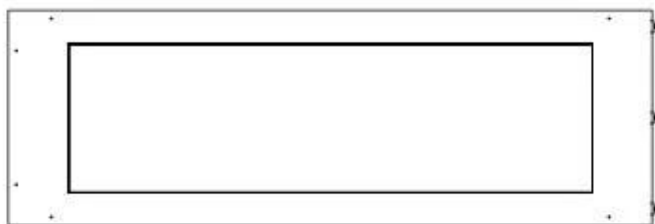

Storlek

| | |
|-------------|--------|
| Längd/bredd | 120 cm |
| Höjd | 50 cm |
| Djup | 40 cm |
| Vikt | 30 kg |

PrimeFire 1000

FLA 3 990 mm

FLA 3+ 990 mm

Automatic burner 1000