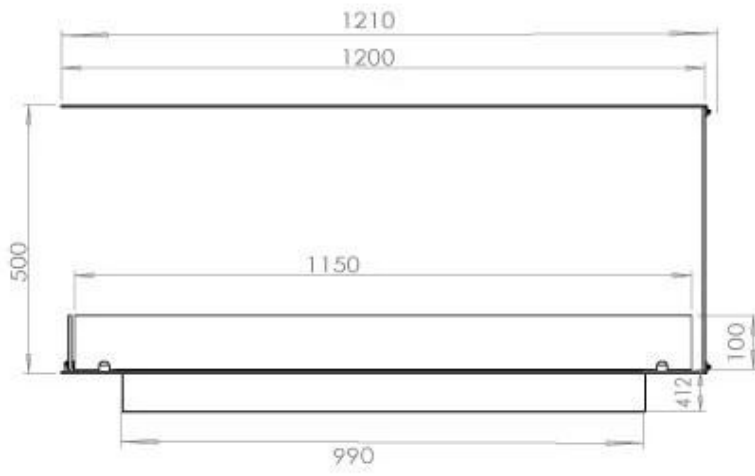

FOCO ROOM DIVIDER 1200

BIO-30-112

Foco Room Divider 1200 är en stilren inbyggd bioetanolkamin som är designad för installation i en rumsavdelande vägg, vilket gör att du kan njuta av flammorna från tre sidor. Denna 120 cm breda modell kan utrustas med antingen en manuell eller automatisk bioetanolbrännare, vilket erbjuder olika kontrollalternativ. Tillverkad av pulverlackerat rostfritt stål och utrustad med härdat glas, säkerställer den en stabil och vacker låga, vilket ger en elegant atmosfär till alla utrymmen. Installationen är enkel och kräver ingen särskild certifiering.

Storlek

| | |
|-------------|--------|
| Längd/bredd | 120 cm |
| Höjd | 50 cm |
| Djup | 40 cm |
| Vikt | 30 kg |

PrimeFire 1000

FLA 3 990 mm

FLA 3+ 990 mm

Automatic burner 1000