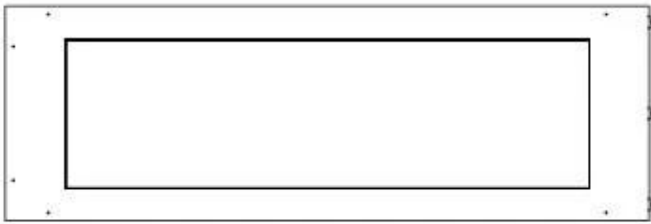

Storlek

| | |
|-------------|--------|
| Längd/bredd | 120 cm |
| Höjd | 50 cm |
| Djup | 40 cm |
| Vikt | 30 kg |

PrimeFire 1000

FLA 3 990 mm

FLA 3+ 990 mm

Automatic burner 1000