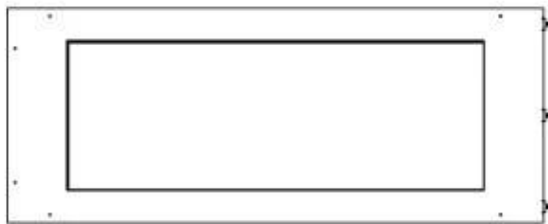

Automatic burner 700