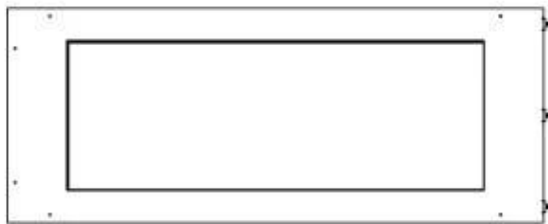

PrimeFire 700