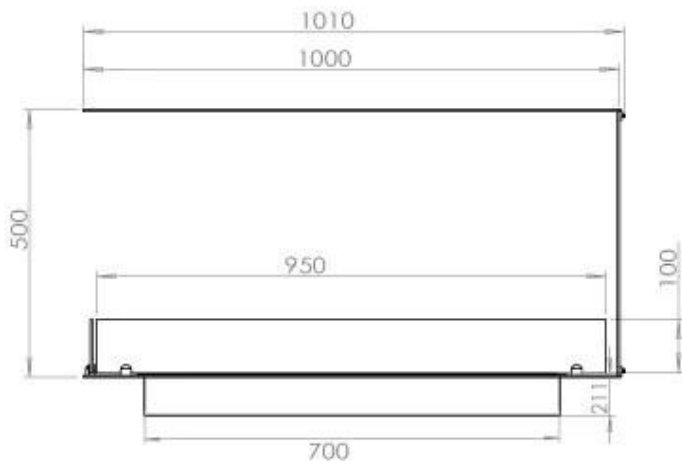

Automatic burner 700