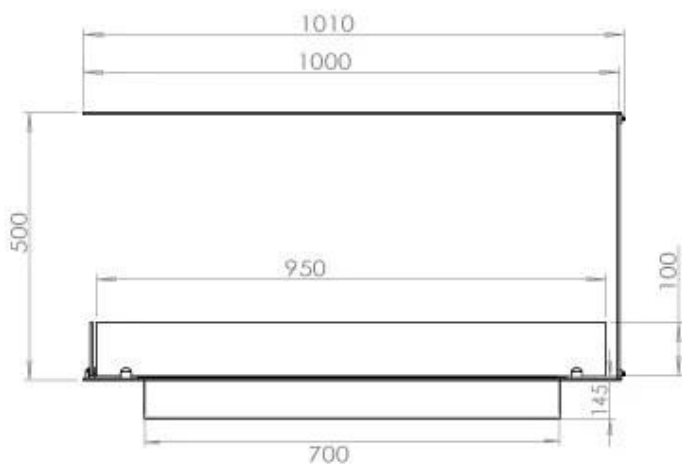

PrimeFire 700