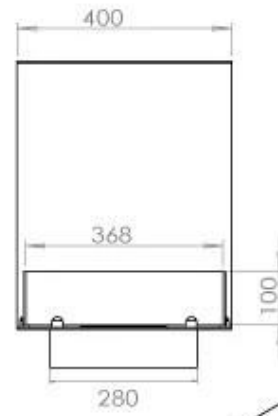

### Storlek

Längd/bredd	100 cm
Höjd	50 cm
Djup	40 cm
Vikt	25 kg

### FLA 3 790 mm