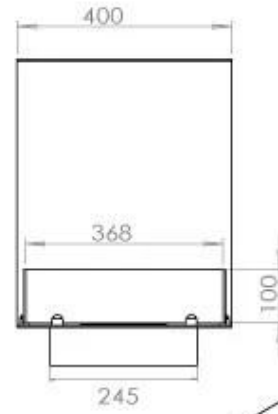

Automatic burner 700