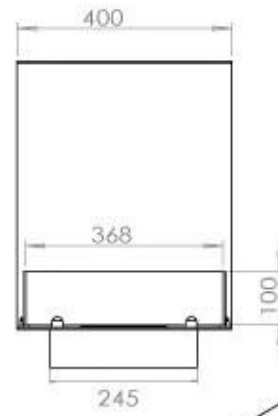

PrimeFire 700