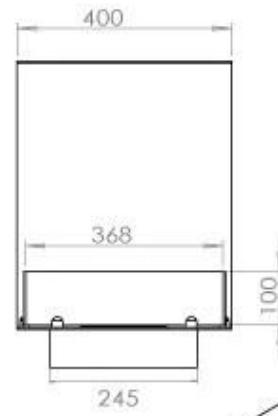

### Storlek

Längd/bredd	100 cm
Höjd	50 cm
Djup	40 cm
Vikt	25 kg

### FLA 3 790 mm