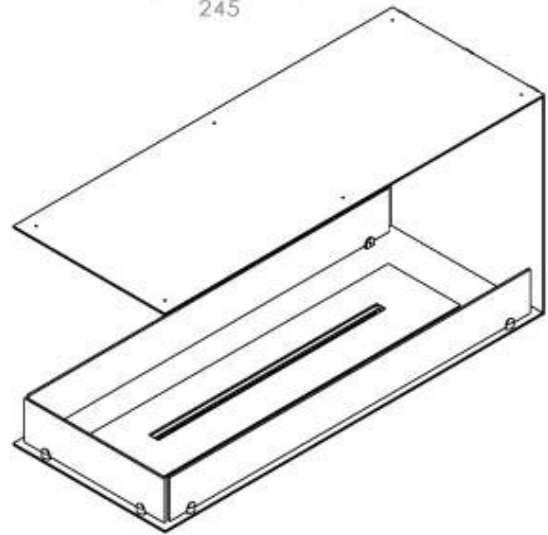

Automatic burner 700