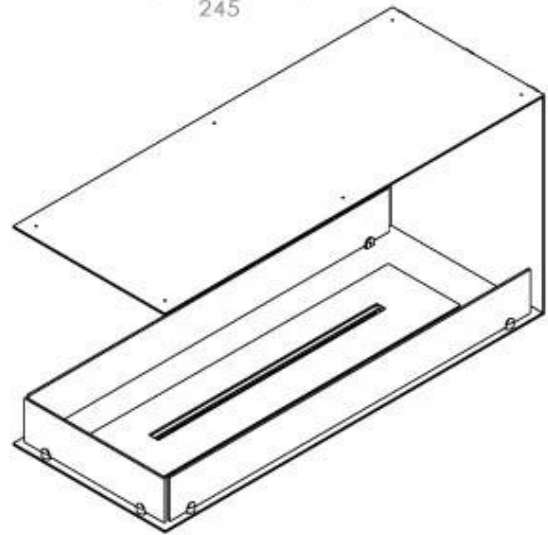

PrimeFire 700