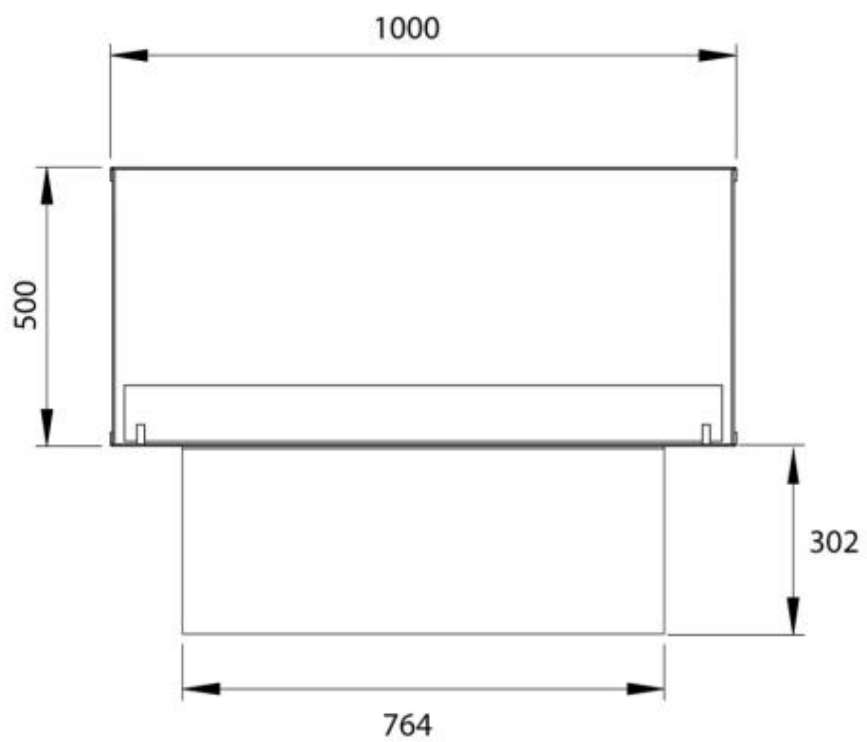

Storlek

Längd/bredd	100 cm
Höjd	50 cm
Djup	40 cm
Vikt	30 kg

Foco Two 1000 - FLA4

Foco Two 1000 - FLA4+

PrimeFire