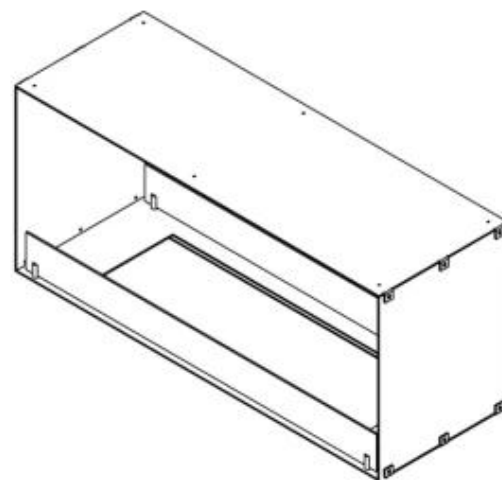

FOCO TWO 1000

BIO-30-105

Foco Two 1000 är en elegant dubbelsidig tunnel-biobränslepanna som är designad för inbyggd installation, vilket gör att du kan njuta av flammen från två motsatta sidor. Denna kamin är perfekt för partitionväggar eller som en rumsavdelare mellan vardagsrummet och köket. Du kan välja mellan manuella eller automatiska biobrännaralternativ, som erbjuder justerbara flamnivåer och fjärrkontroll för extra bekvämlighet. Tillverkad av 4 mm pulverbelagt rostfritt stål med härdat glas, säkerställer Foco Two en stabil och vacker eldupplevelse och ger en modern touch till vilket hem som helst.

Utseende

Material	Stål
Ståltjocklek	4 mm
Färg	Svart
Glas ingår	Ja

Typ

Montering	2-sidig inbyggd etanolkamin
Bränsle	Bioethanol
Rökkanal/Skorsten	Inte nödvändigt
Märke	Foco
Användning	Inomhus
Garanti	2 År
Rekommenderad luftväxling	1

Storlek

Längd/bredd	100 cm
Höjd	50 cm
Djup	40 cm
Vikt	30 kg

Foco Two 1000 - FLA4

Foco Two 1000 - FLA4+

PrimeFire