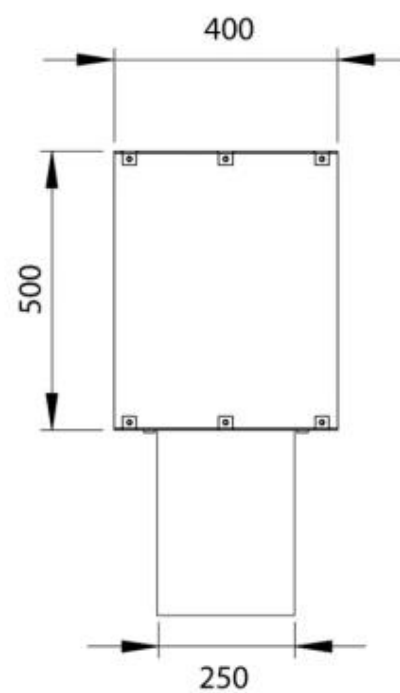

Storlek

Längd/bredd	100 cm
Höjd	50 cm
Djup	40 cm
Vikt	30 kg

Foco Two 1000 - FLA4

Foco Two 1000 - FLA4+

PrimeFire