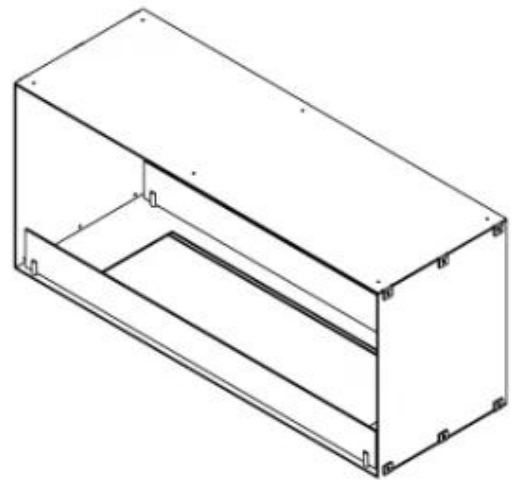

FOCO TWO 1000

BIO-30-105

Foco Two 1000 är en elegant dubbelsidig tunnel-biobränslepanna som är designad för inbyggd installation, vilket gör att du kan njuta av flammen från två motsatta sidor. Denna kamin är perfekt för partitionväggar eller som en rumsavdelare mellan vardagsrummet och köket. Du kan välja mellan manuella eller automatiska biobrännaralternativ, som erbjuder justerbara flamnivåer och fjärrkontroll för extra bekvämlighet. Tillverkad av 4 mm pulverbelagt rostfritt stål med härdat glas, säkerställer Foco Two en stabil och vacker eldupplevelse och ger en modern touch till vilket hem som helst.

Utseende

Material	Stål
Ståltjocklek	4 mm
Färg	Svart
Glas ingår	Ja

Typ

Montering	2-sidig inbyggd etanolkamin
Bränsle	Bioethanol
Rökkanal/Skorsten	Inte nödvändigt
Märke	Foco
Användning	Inomhus
Garanti	2 År
Rekommenderad luftväxling	1

Storlek

Längd/bredd	100 cm
Höjd	50 cm
Djup	40 cm
Vikt	30 kg

Foco Two 1000 - FLA4

Foco Two 1000 - FLA4+

PrimeFire