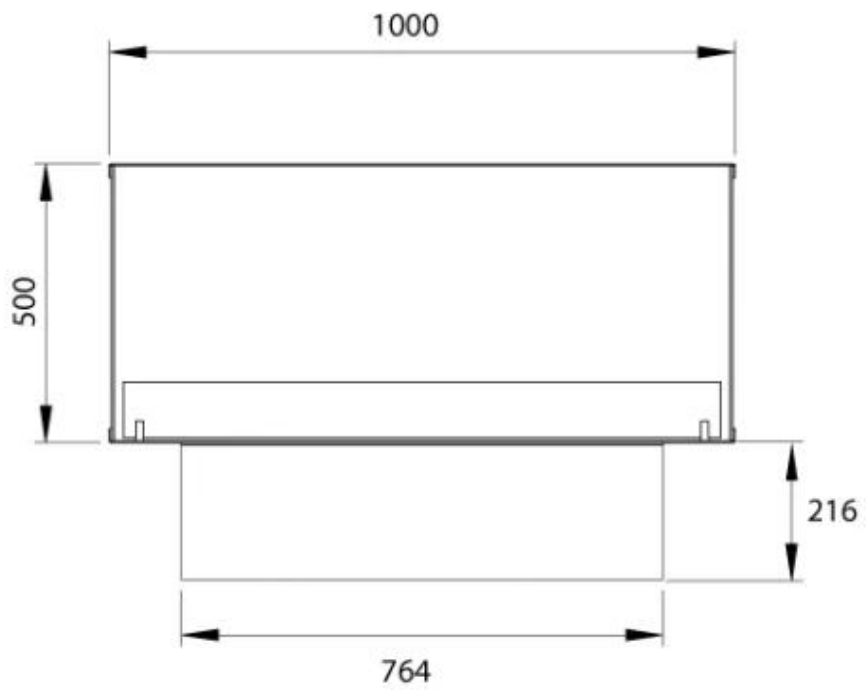

Utseende

Material	Stål
Ståltjocklek	4 mm
Färg	Svart
Glas ingår	Ja

Typ

Montering	2-sidig inbyggd etanolkamin
Bränsle	Bioethanol
Rökkanal/Skorsten	Inte nödvändigt
Märke	Foco
Användning	Inomhus
Garanti	2 År
Rekommenderad luftväxling	1

Storlek

Längd/bredd	100 cm
Höjd	50 cm
Djup	40 cm
Vikt	30 kg

Foco Two 1000 - FLA4

Foco Two 1000 - FLA4+

PrimeFire