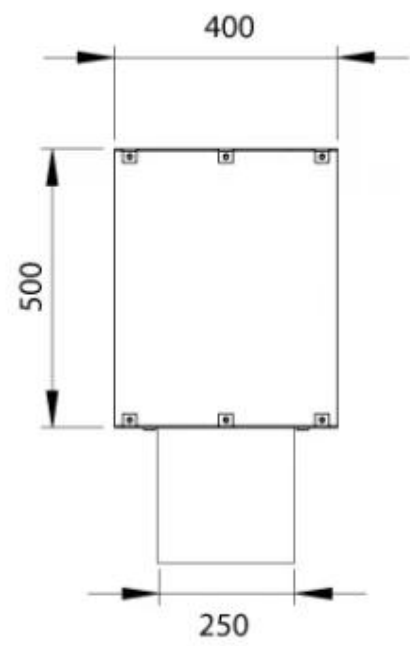

Storlek

Längd/bredd	100 cm
Höjd	50 cm
Djup	40 cm
Vikt	30 kg

Foco Two 1000 - FLA4

Foco Two 1000 - FLA4+

PrimeFire