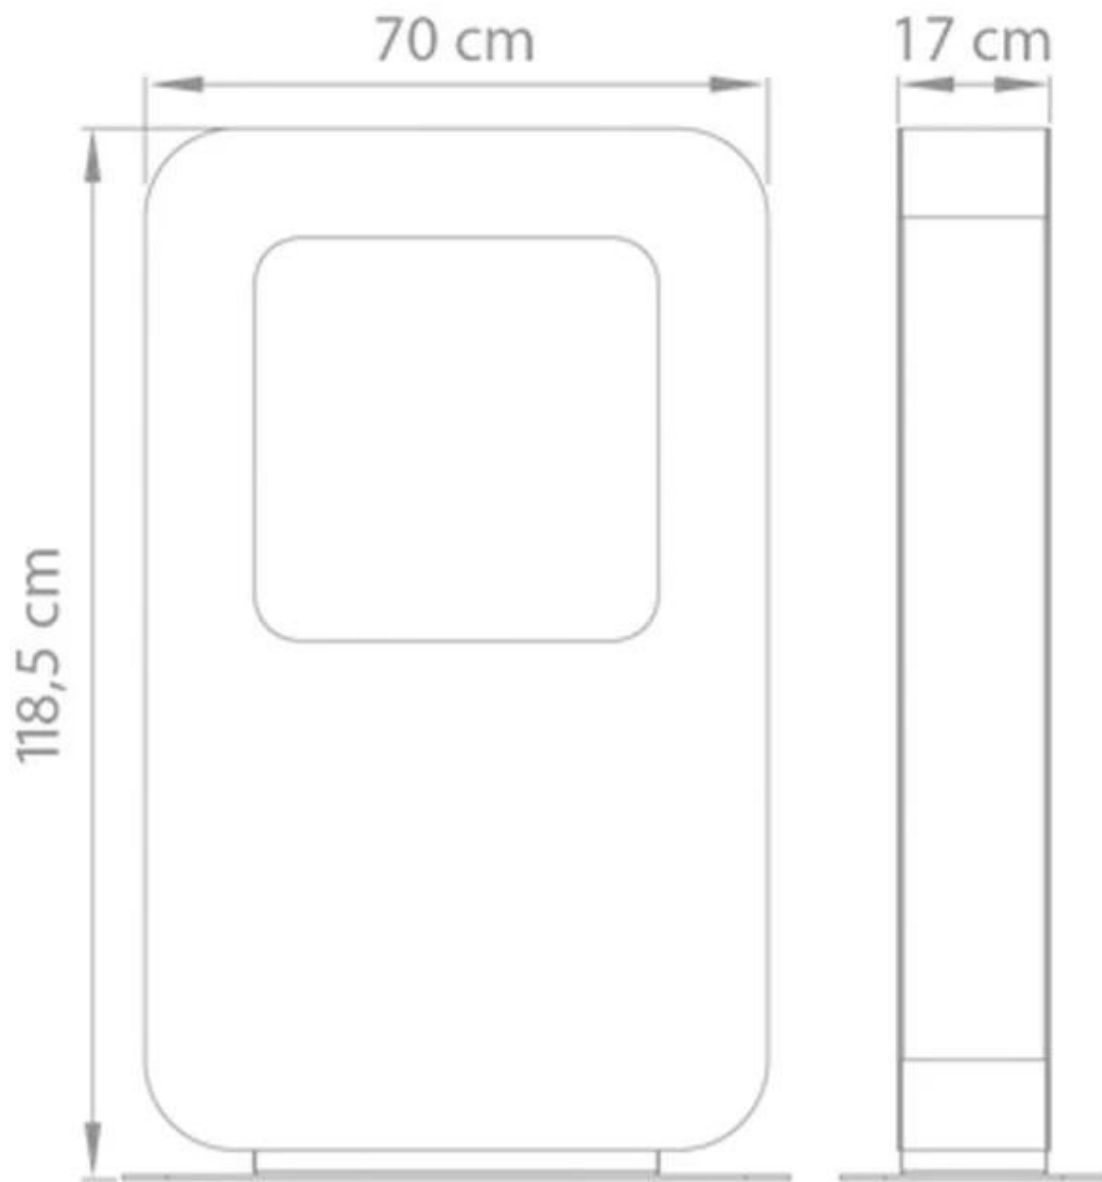

Längd/bredd	70 cm
Höjd	118,5 cm
Djup	17 cm
Vikt	55 kg

Tekniska specifikationer

Minimum rumsstorlek	45 kubikmeter
Bränsle	Bioethanol
Brinntid upp till	6-8 timmar
Kapacitet	2 Liter
Värmeeffekt (Max)	2 kW

Brännarspecifikationer

Installationsdetaljer

Röckanal/Skorsten	Inte nödvändigt
Strömkrav	Nej

Curva XT
Weight: 55 kg