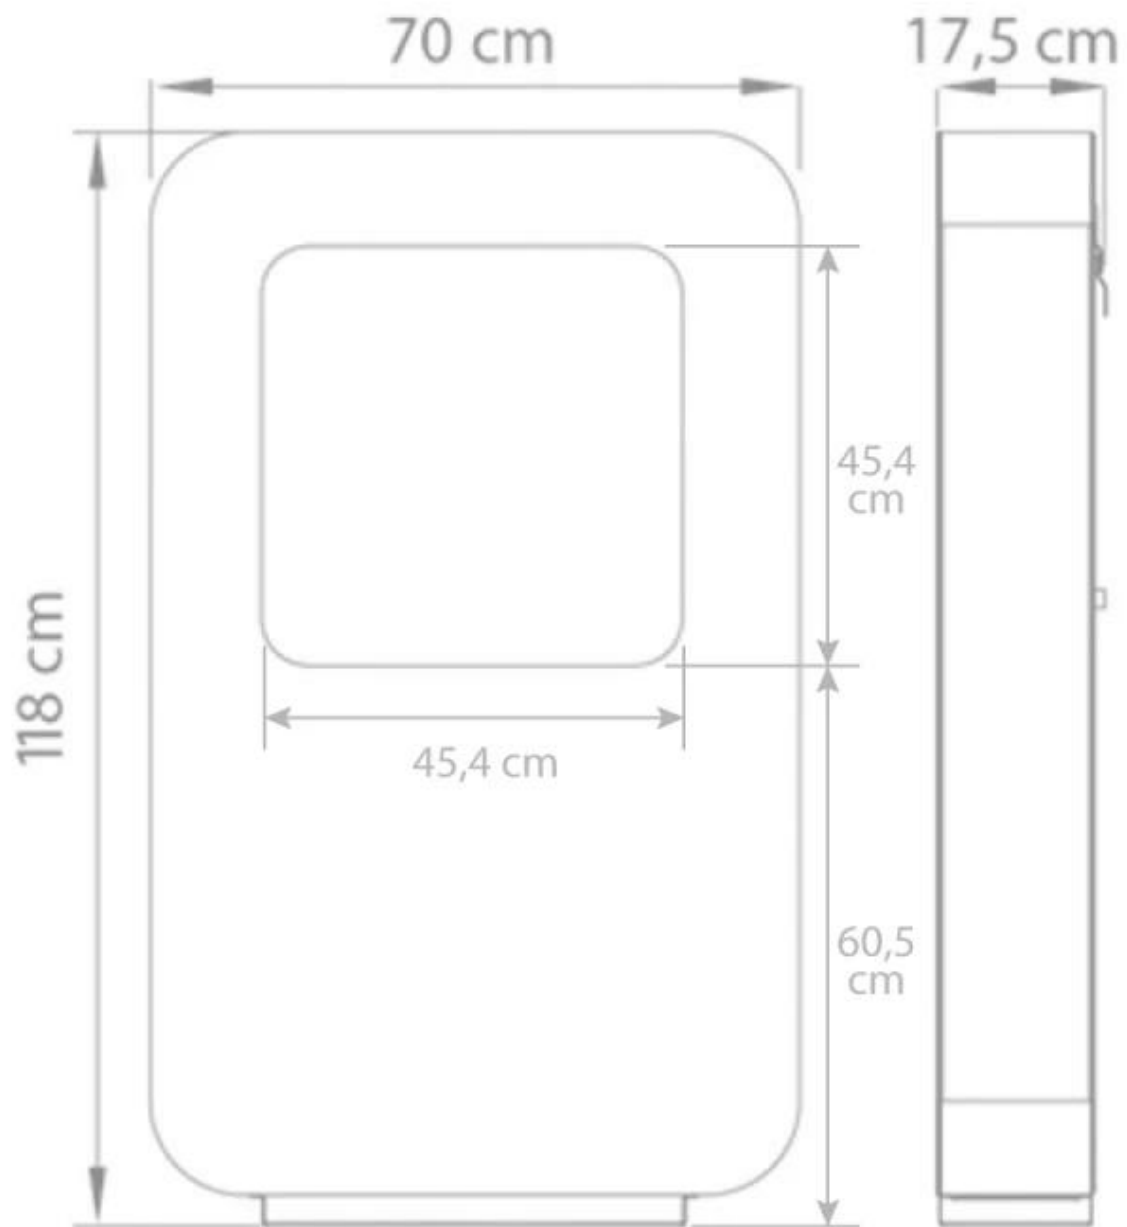

Mått & Vikt

Längd/bredd	70 cm
Höjd	118 cm
Djup	17,5 cm
Vikt	50 kg

Tekniska specifikationer

Minimum rumsstorlek	45 kubikmeter
Bränsle	Bioethanol
Brinntid upp till	6-8 timmar
Kapacitet	2 Liter
Flamnivåer	1
Värmeeffekt (Max)	2 kW

Installationsdetaljer

Rökkanal/Skorsten	Inte nödvändigt
Strömkrav	Nej

Curva XL
Weight: 50 kg