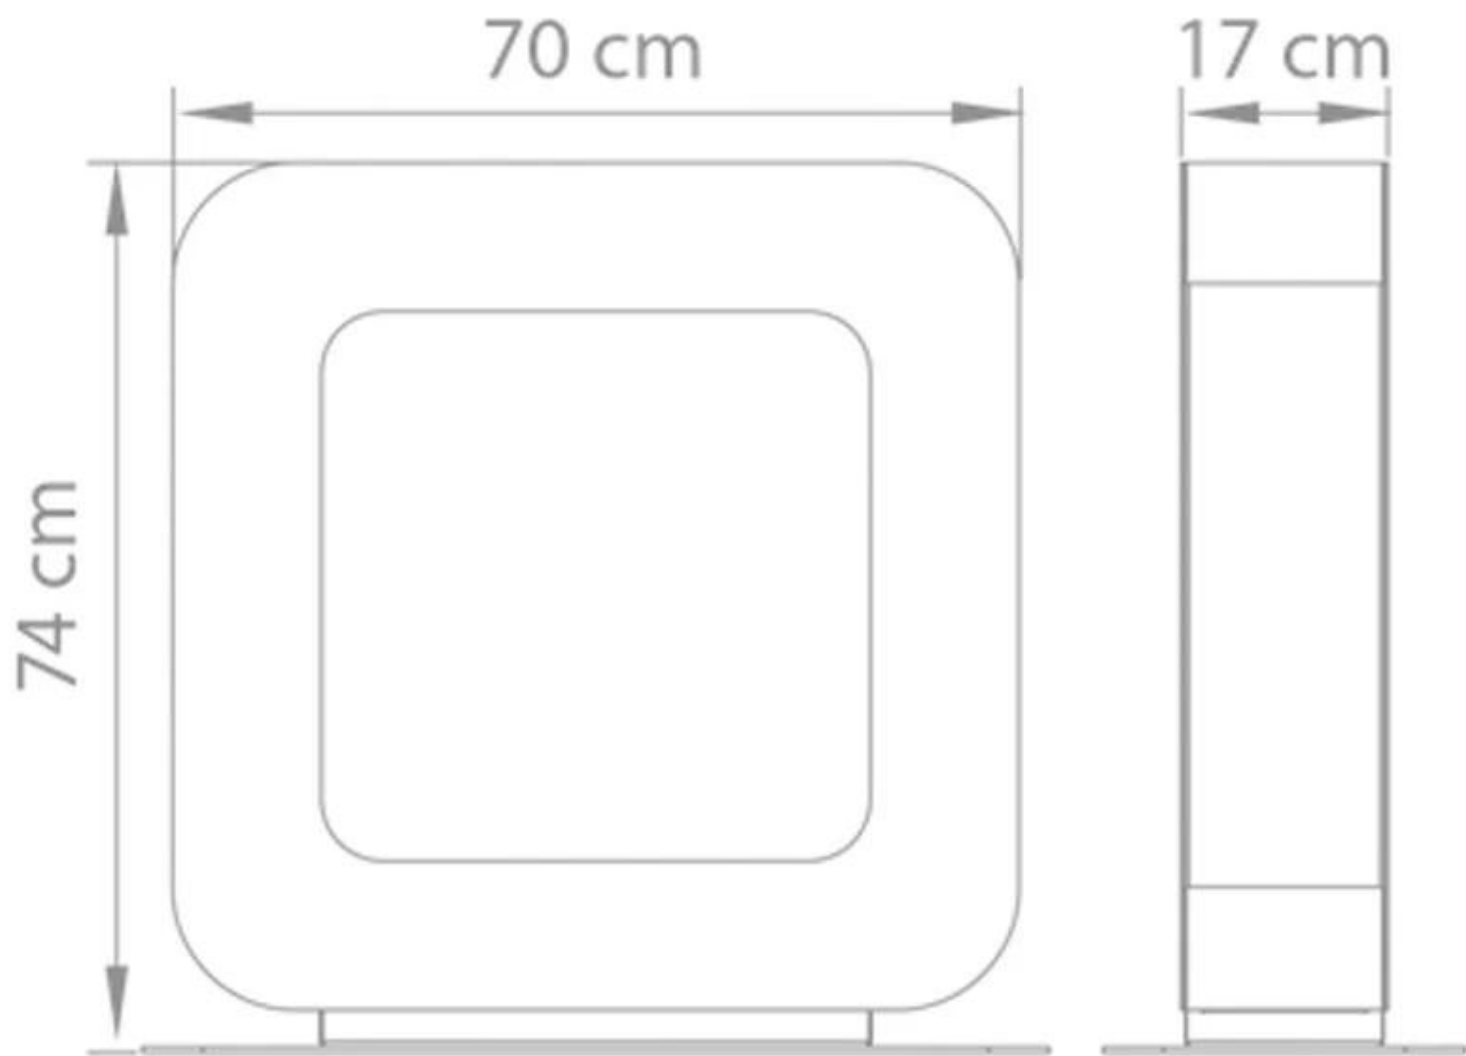

Mått & Vikt

Längd/bredd	70 cm
Höjd	74 cm
Djup	17 cm
Vikt	35 kg

Tekniska specifikationer

Minimum rumsstorlek	45 kubikmeter
Bränsle	Bioethanol
Brinntid upp till	6-8 timmar
Kapacitet	2 Liter
Flamnivåer	1
Värmeeffekt (Max)	2 kW

Installationsdetaljer

Röckanal/Skorsten	Inte nödvändigt
Strömkrav	Nej

Curva ST
Weight: 35 kg