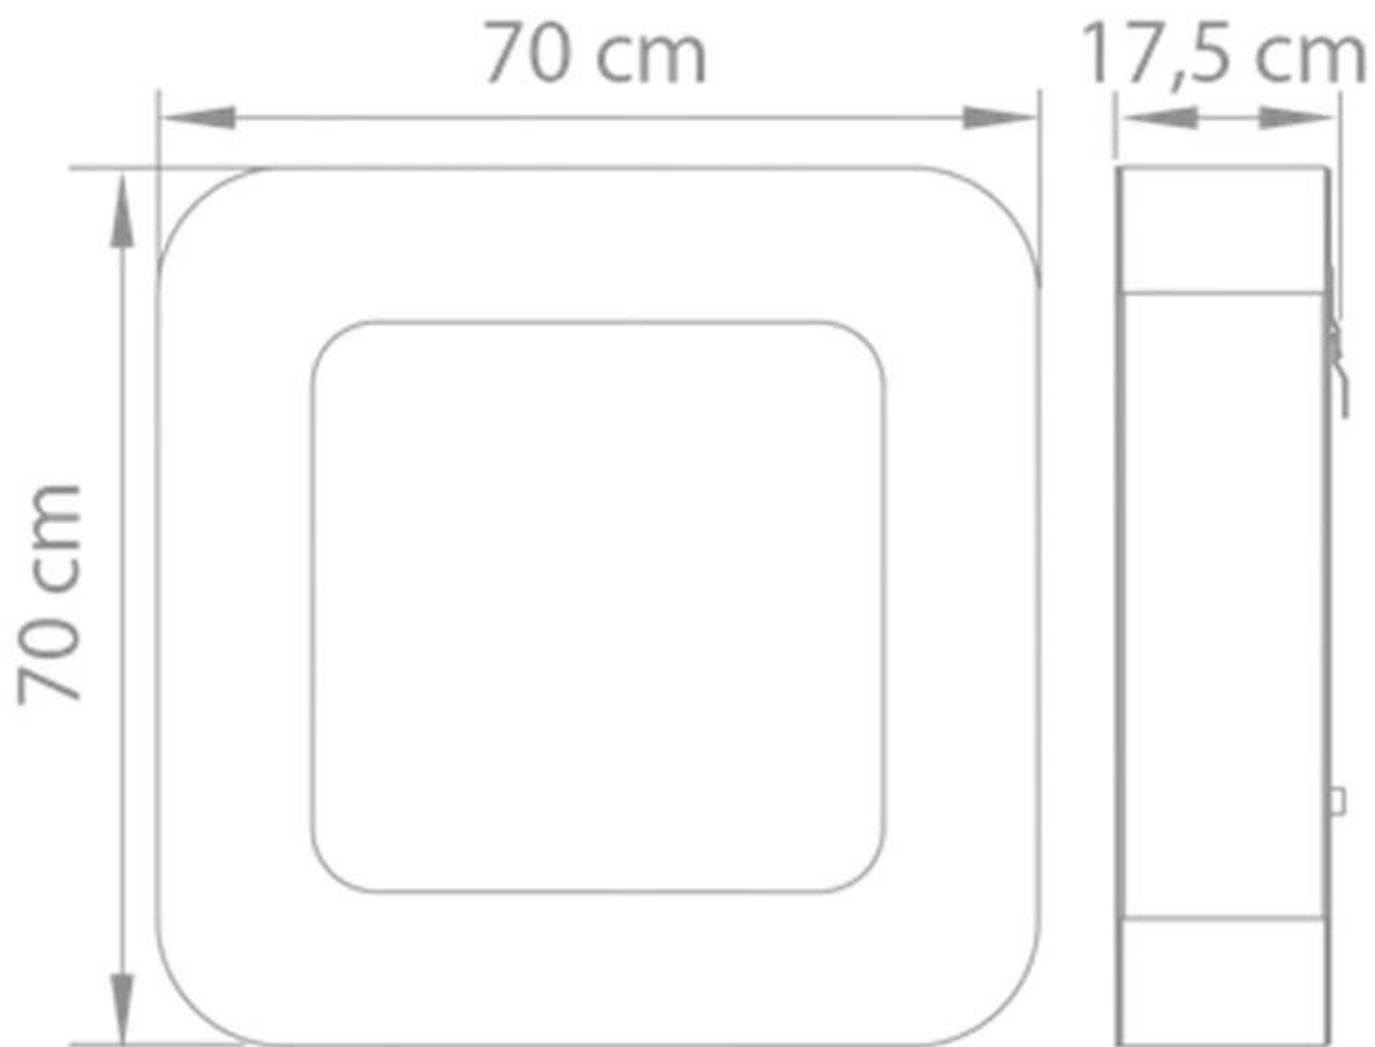

Curva BL
Weight: 32 kg