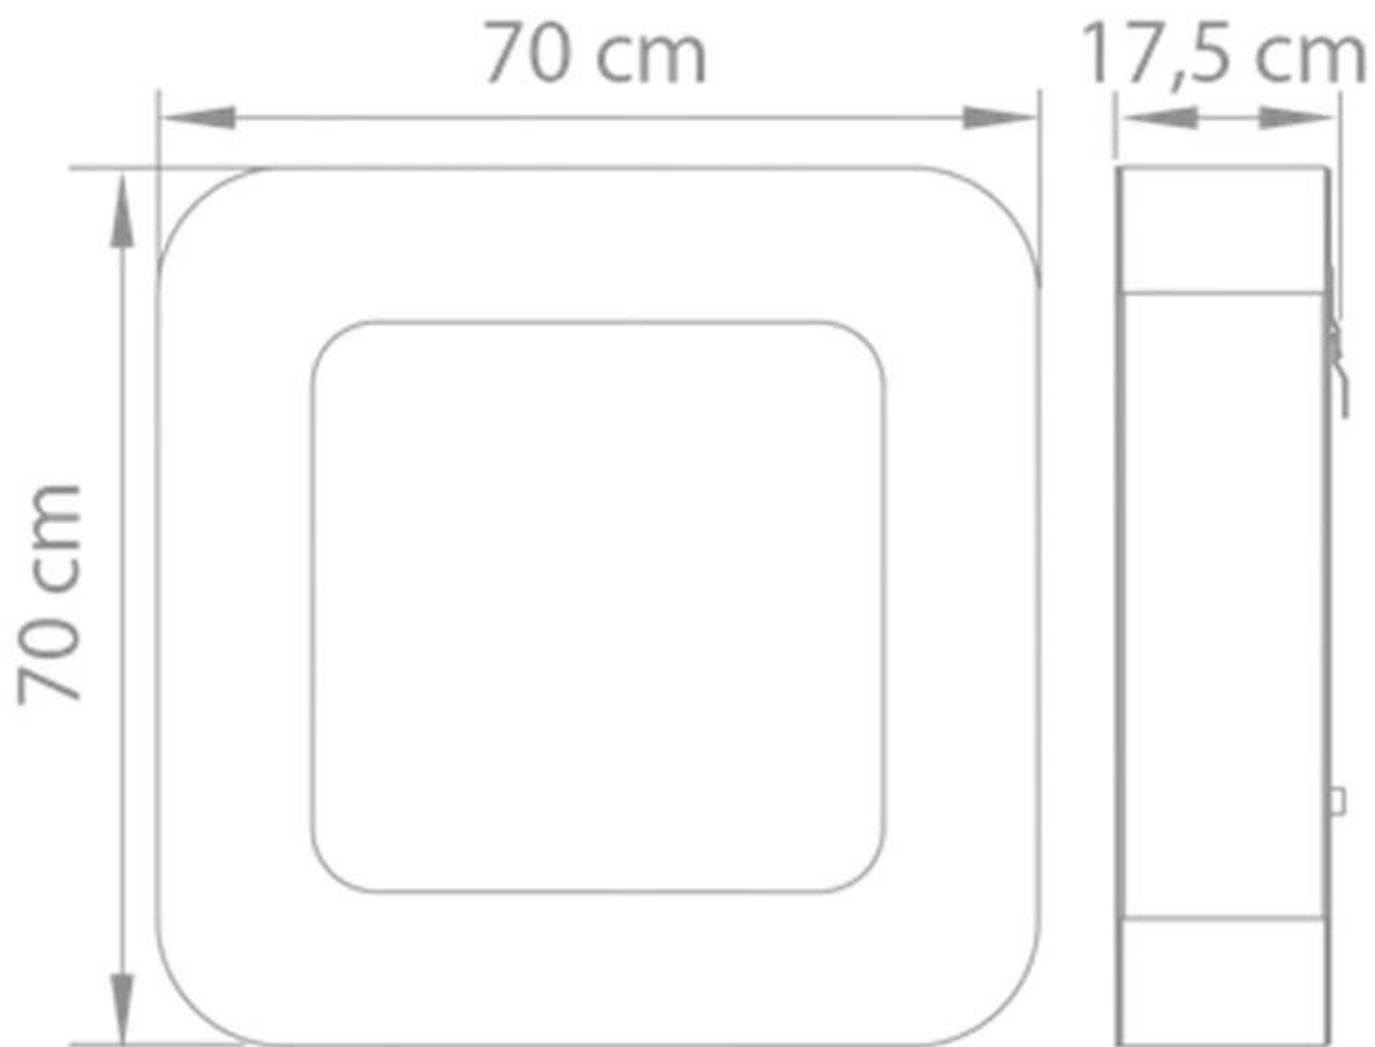

Mått & Vikt

Längd/bredd	70 cm
Höjd	70 cm
Djup	17,5 cm
Vikt	32 kg

Tekniska specifikationer

Minimum rumsstorlek	45 kubikmeter
Bränsle	Bioethanol
Brinntid upp till	6-8 timmar
Kapacitet	2 Liter
Flamnivåer	1
Värmeeffekt (Max)	2 kW

Glas ingår

Nej

Installationsdetaljer

Rökanal/Skorsten

Inte nödvändigt

Strömkrav

Nej

Curva BL
Weight: 32 kg