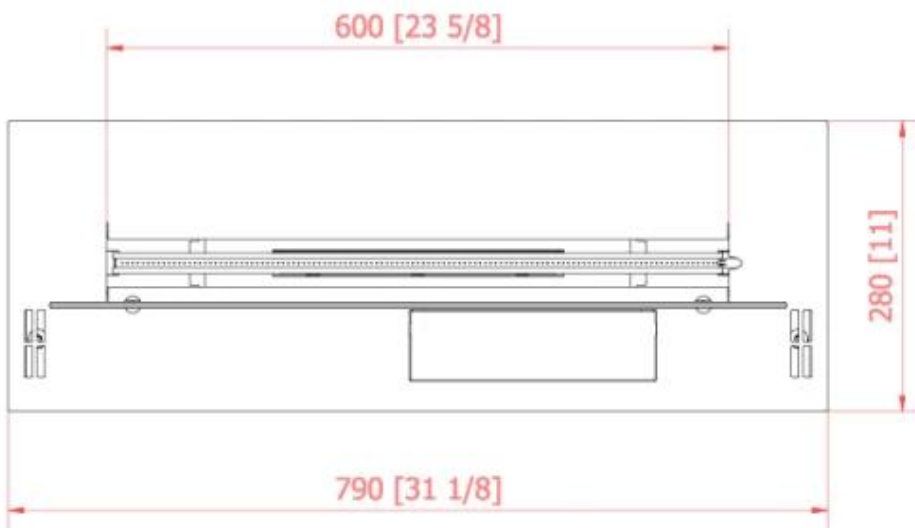

Planika FLA3 790