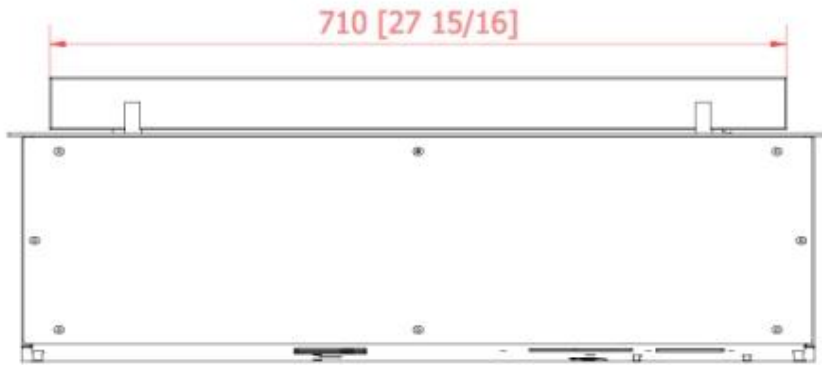

Planika FLA3 790