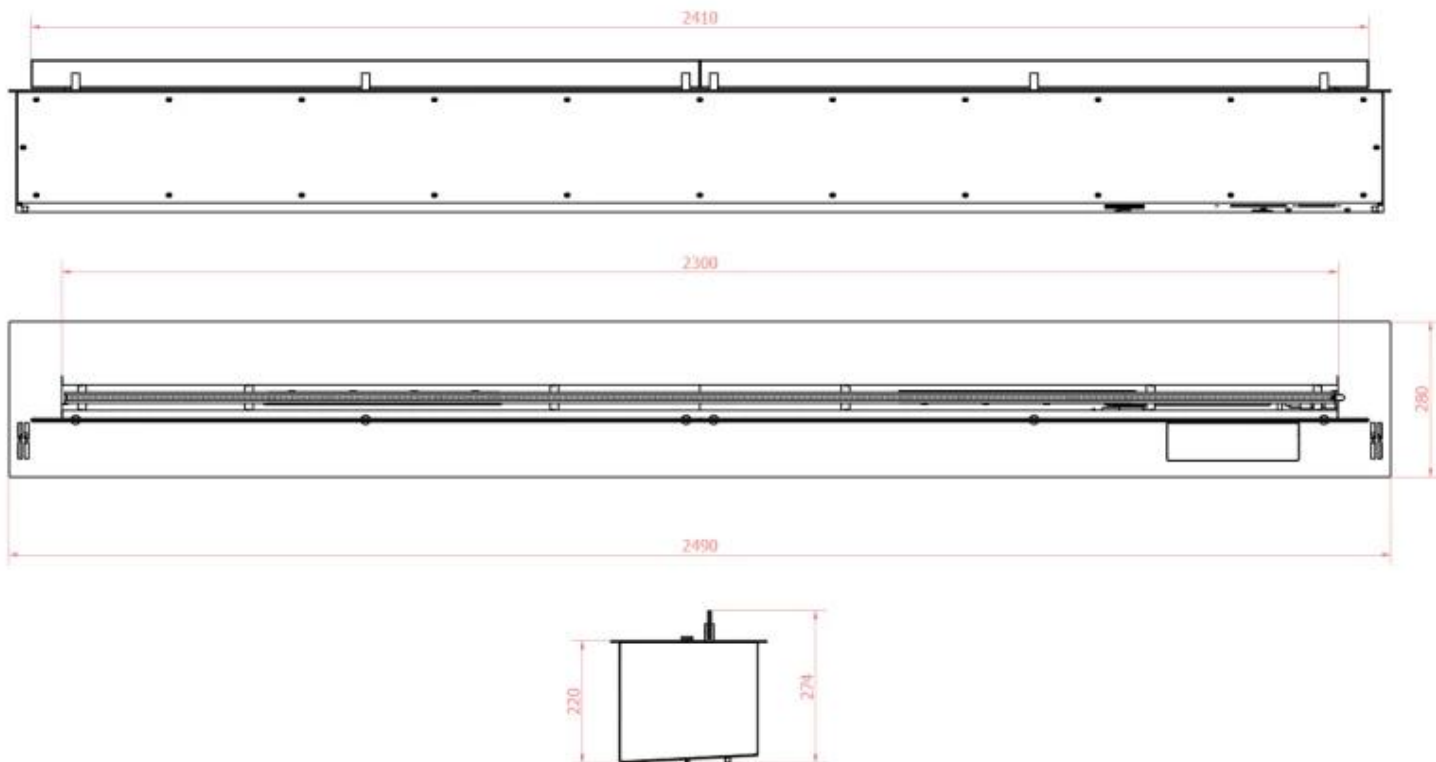

NO DEFAULT VALUE. KEY: TECHNICAL_SPECIFICATIONS - LANG: SV

Viktiga specifikationer

Montering	Automatiskt etanolbrännare
Märke	Planika Fires
Användning	Inomhus
Garanti	2 År

Mått & Vikt

Längd/bredd	249 cm
Längd/bredd	199 cm
Längd/bredd	149 cm
Längd/bredd	119 cm
Längd/bredd	99 cm
Längd/bredd	59 cm
Längd/bredd	79 cm
Höjd	22 cm
Djup	28 cm
Vikt	24 kg
Vikt	59 kg
Vikt	50 kg
Vikt	40 kg
Vikt	33 kg
Vikt	27,5 kg

Tekniska specifikationer

Minimum rumsstorlek	225 kubikmeter
Minimum rumsstorlek	180 kubikmeter
Minimum rumsstorlek	130 kubikmeter
Minimum rumsstorlek	31 kubikmeter
Minimum rumsstorlek	94 kubikmeter
Minimum rumsstorlek	70 kubikmeter
Minimum rumsstorlek	44 kubikmeter
Bränsle	Bioethanol
Brinntid upp till	6 timmar
Brinntid upp till	12 timmar
Brinntid upp till	11 timmar
Brinntid upp till	10 timmar
Brinntid upp till	9 timmar
Kapacitet	14,8 Liter
Kapacitet	3,1 Liter

Installationsdetaljer

Rökkanal/Skorsten	Inte nödvändigt
Strömkrav	Ja

Planika FLA3 790

Planika FLA3 1490

Planika FLA3 1190

Planika FLA3 - 2490

Planika FLA3 - 1990

Planika FLA3 - 990