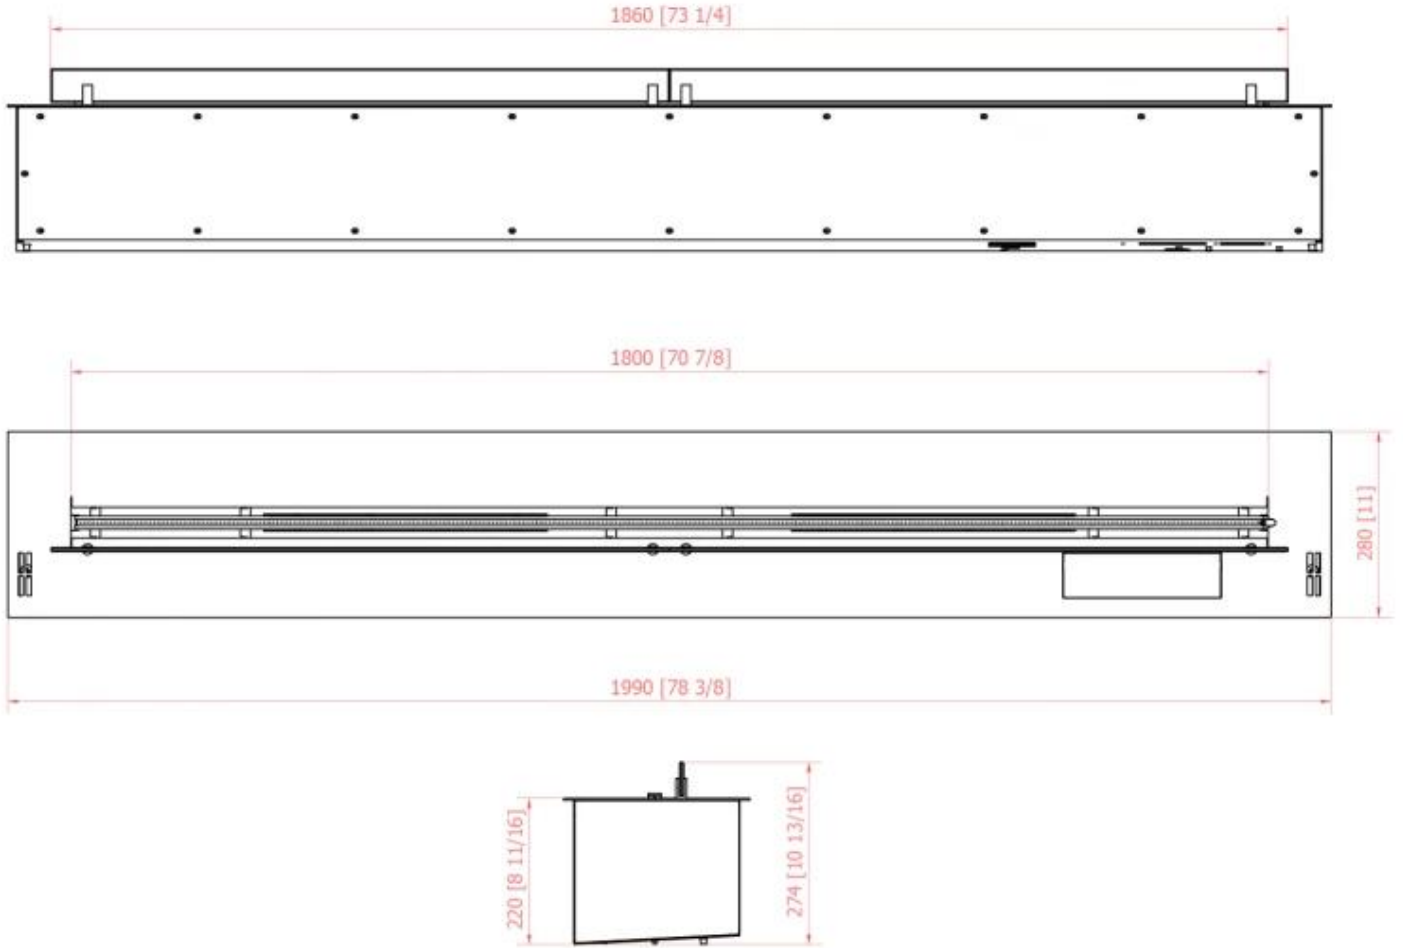

Planika FLA3 - 1990