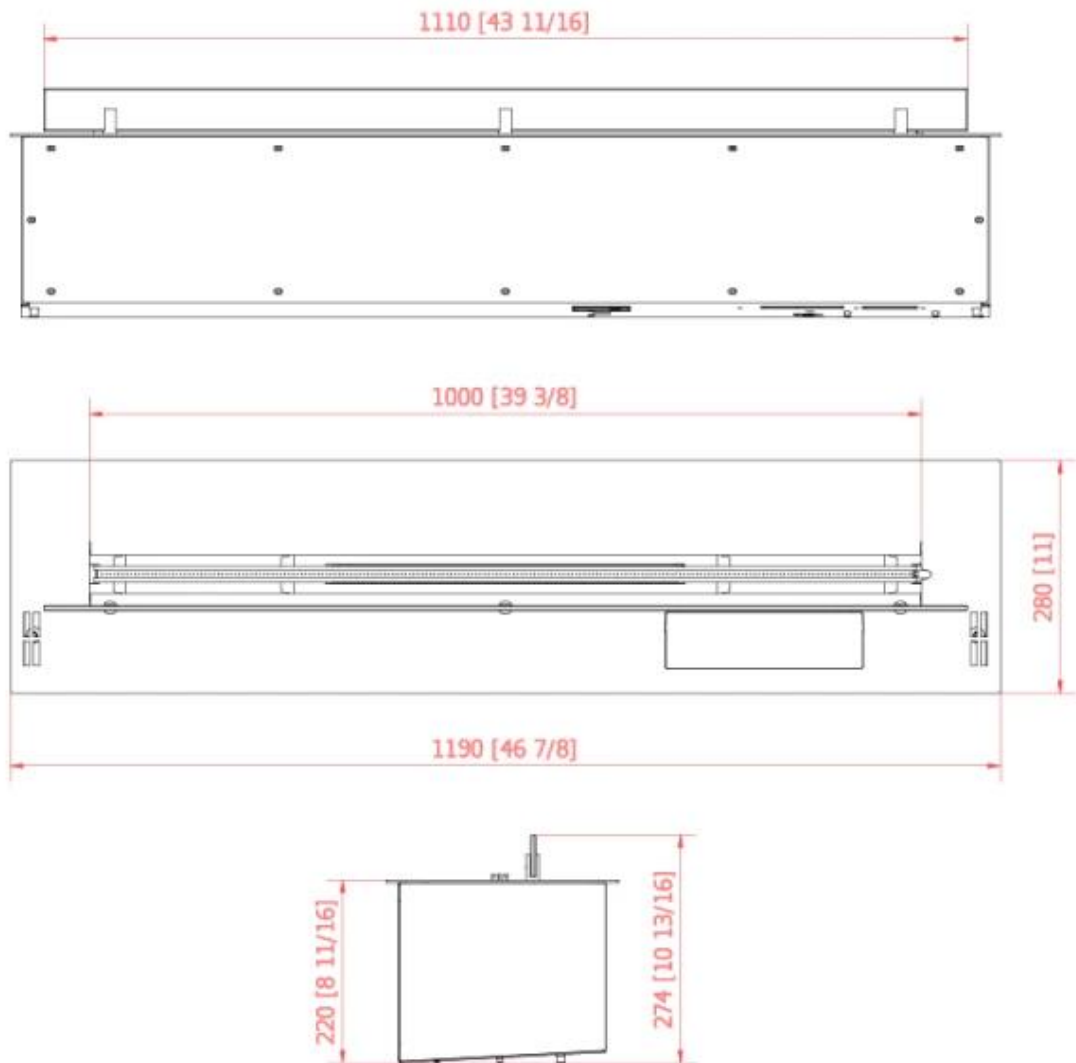

NO DEFAULT VALUE. KEY: TECHNICAL_SPECIFICATIONS - LANG: SV

Viktiga specifikationer

Montering	Automatiskt etanolbrännare
Märke	Planika Fires
Användning	Inomhus
Garanti	2 År

Mått & Vikt

Längd/bredd	249 cm
Längd/bredd	199 cm
Längd/bredd	149 cm
Längd/bredd	119 cm
Längd/bredd	99 cm
Längd/bredd	59 cm
Längd/bredd	79 cm
Höjd	22 cm
Djup	28 cm
Vikt	24 kg
Vikt	59 kg
Vikt	50 kg
Vikt	40 kg
Vikt	33 kg
Vikt	27,5 kg

Tekniska specifikationer

Minimum rumsstorlek	225 kubikmeter
Minimum rumsstorlek	180 kubikmeter
Minimum rumsstorlek	130 kubikmeter
Minimum rumsstorlek	31 kubikmeter
Minimum rumsstorlek	94 kubikmeter
Minimum rumsstorlek	70 kubikmeter
Minimum rumsstorlek	44 kubikmeter
Bränsle	Bioethanol
Brinntid upp till	6 timmar
Brinntid upp till	12 timmar
Brinntid upp till	11 timmar
Brinntid upp till	10 timmar
Brinntid upp till	9 timmar
Kapacitet	14,8 Liter
Kapacitet	3,1 Liter

Installationsdetaljer

Rökkanal/Skorsten	Inte nödvändigt
Strömkrav	Ja

Planika FLA3 790

Planika FLA3 1490

Planika FLA3 1190

Planika FLA3 - 2490

Planika FLA3 - 1990

Planika FLA3 - 990