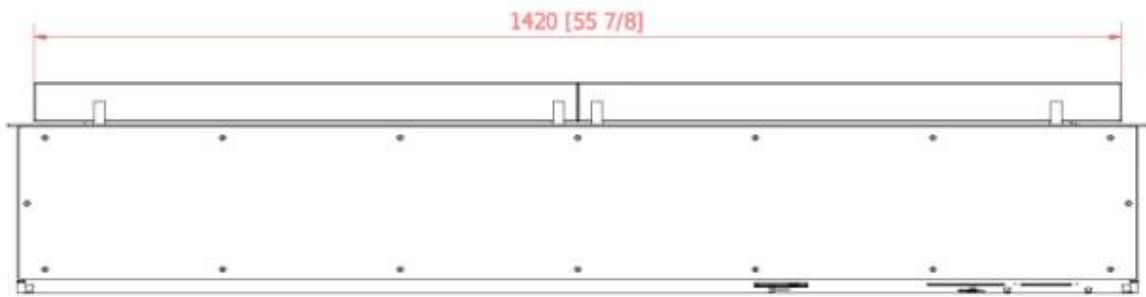

Installationsdetaljer

Rökkanal/Skorsten	Inte nödvändigt
Strömkrav	Ja

Planika FLA3 790

Planika FLA3 1490

Planika FLA3 1190

Planika FLA3 - 2490

Planika FLA3 - 1990

Planika FLA3 - 990