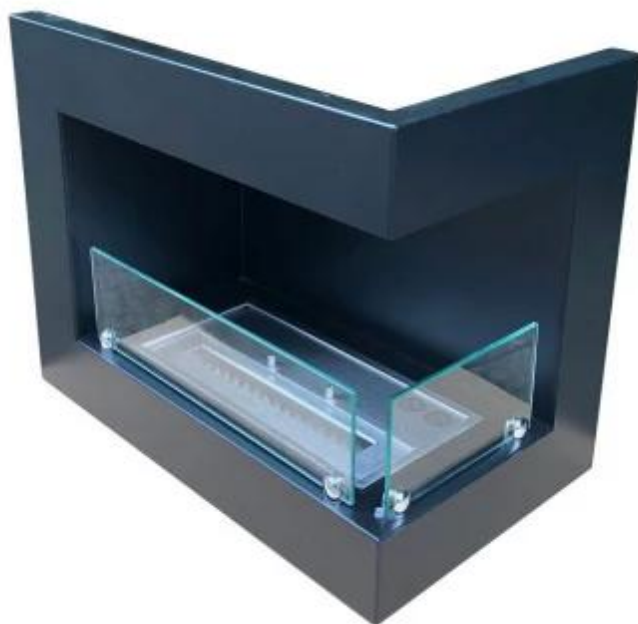

HÖRNKAMIN 50 CM - HÖGER

BIO-30-017R

Liten etanol­kamin för inbyggnad i hörnet av en vägg. Med en brännare som rymmer 1,5 liter är du garanterad levande lågor i upp till 6 timmar.

NO DEFAULT VALUE. KEY: TECHNICAL_SPECIFICATIONS - LANG: SV

Viktiga specifikationer

Montering	Hörn inbyggd etanol­kamin
Märke	ScandiFlames
Användning	Inomhus
Garanti	2 År

Mått & Vikt

Längd/bredd	50 cm
Höjd	40 cm
Djup	30 cm
Vikt	12 kg

Tekniska specifikationer

Minimum rumsstorlek	45 kubikmeter
Bränsle	Bioethanol
Brinntid upp till	6 timmar
Kapacitet	1,5 Liter
Värmeeffekt (Max)	2,2 kW
Konsumtion	0,25 L/timmen
Rekommenderad luftväxling	1

Brännarspecifikationer

Justerbar	Ja
Styrning	Manuell
Brännkarmodell	1,5 Liter Deluxe
Flammlängd	24 cm
Fjärrkontroll	Nej

Material och utseende

Material	Stål
Färg	Svart
Flammsyn	Front
Flammsyn	46
Glas ingår	Ja

Installationsdetaljer

Rökanal/Skorsten	Inte nödvändigt
Strömkrav	Nej