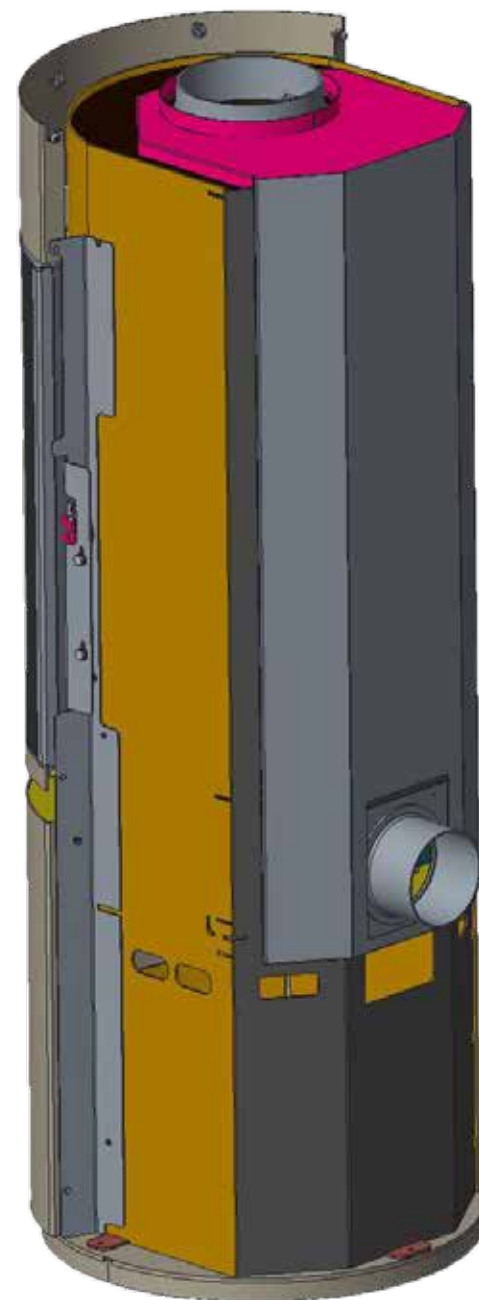

# Brændeovne i høj kvalitet med ren forbrænding

Vento ovnene er bygget op med den mest moderne forbrændingsteknik, der både sikrer høj effektivitet, let daglig betjening og ren forbrænding.

Brændkamrenes opbygning giver plads til brændestykker på 25 til 33 cm i længden, hvilket er den ideelle størrelse for at opnå den korrekte mængde ilt omkring brændet - herved opnår man også den korrekte temperatur til en ren forbrænding.

Alle ovnene har mulighed for frisklufts tilslutning udefra. På nogle modeller kan den friske luft endda tages ind fra ovnens top rundt om røgrøret gennem skorstenen.

Varmeakkumulerende sten medfølger i alle de høje ovnmodeller, så varmeafgivelsen til rummet jævnes ud over lang tid, også efter ilden i ovnen er slukket.

*Vento brændeovnene er opbygget med et effektivt brændkammer, hvor en ren forbrænding sikrer minimal forurening og maksimal nydelse af flammerne.*

*Systemet med tilslutning af luft på toppen af ovnen sikrer en elegant tilslutning af skorsten på toppen med direkte tilførsel af luft udefra.*