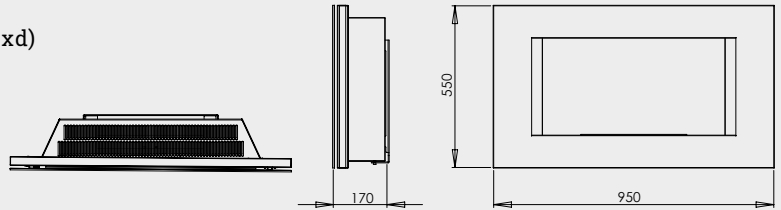

Dimensioner: 950×550×170 mm (b×h×d)
Vikt: 30 kg
Värmeeffekt: 2 kW
Värmekapacitet: mer än 20 m²
Bränslevoly: 2 l
Brinntid: minst 5 timmar

Dimensioner: 410×90×220 mm (b×h×d)
Vikt: 5,5 kg
Värmeeffekt: 3 kW
Bränslevoly: 3 l
Brinntid: minst 5 timmar