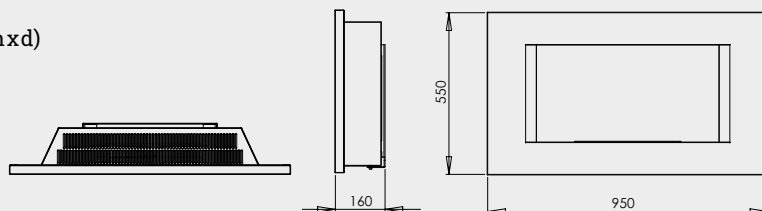

Dimensioner: 950×550×160 mm (b x h x d)
Vikt: 25 kg
Värmeeffekt: 2 kW
Värmekapacitet: mer än 20 m²
Bränslevolym: 2 l
Brinntid: minst 5 timmar