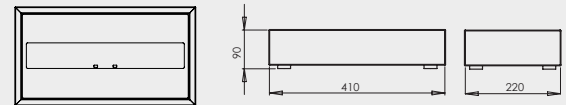

CI	CI Wide
Dimensioner (b×h×d)	315×80×220 mm	405×80×220 mm
Monteringshål (b×d)	298×202 mm	388×202 mm
Vikt	4 kg	5,5 kg
Värmeeffekt	2 kW	3 kW
Bränslevoly	2 l	3 l
Brinntid	minst 5 timmar	minst 5 timmar