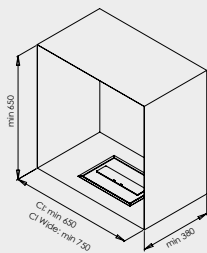

TEKNISK INFORMATION

Dimensioner: 600×610×580 mm (b x h x d)
600×900×580 mm (b x h x d) hög fot
Vikt: 38 kg
Värmeeffekt: 2 kW (max)
Värmekapacitet: mer än 20 m²
Bränslevolym: 2 l
Brinntid: minst 5 timmar

Dimensioner: 810×350 mm (b x h x d)
Vikt: 27 kg
Värmeeffekt: 2 kW (max)
Värmekapacitet: mer än 20 m²
Bränslevolym: 2 l
Brinntid: minst 5 timmar

Dimensioner: 950×750×395 mm (b x h x d)
Vikt: 60-70 kg
Värmeeffekt: 3 kW
Värmekapacitet: mer än 20 m²
Bränslevolym: 3 l
Brinntid: minst 5 timmar

Dimensioner: 950×550×160 mm (b x h x d)
Vikt: 25 kg
Värmeeffekt: 2 kW
Värmekapacitet: mer än 20 m²
Bränslevolym: 2 l
Brinntid: minst 5 timmar

Dimensioner: 950×550×170 mm (b×h×d)
 Vikt: 30 kg
 Värmeeffekt: 2 kW
 Värmekapacitet: mer än 20 m²
 Bränslevoly: 2 l
 Brinntid: minst 5 timmar

Dimensioner: 410×90×220 mm (b×h×d)
 Vikt: 5,5 kg
 Värmeeffekt: 3 kW
 Bränslevoly: 3 l
 Brinntid: minst 5 timmar

	CI	CI Wide
Dimensioner (b×h×d)	315×80×220 mm	405×80×220 mm
Monteringshål (b×d)	298×202 mm	388×202 mm
Vikt	4 kg	5,5 kg
Värmeeffekt	2 kW	3 kW
Bränslevoly	2 l	3 l
Brinntid	minst 5 timmar	minst 5 timmar