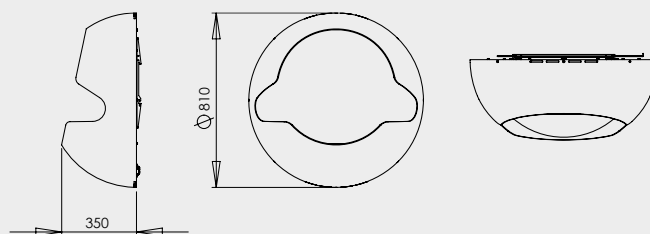

Dimensioner: 810×350 mm (b x h x d)
Vikt: 27 kg
Värmeeffekt: 2 kW (max)
Värmekapacitet: mer än 20 m²
Bränslevolym: 2 l
Brinntid: minst 5 timmar