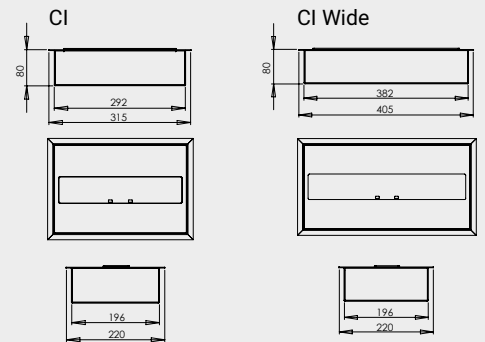

TEKNISK INFORMATION

Dimensioner: 600×610×580 mm (b x h x d)
600×900×580 mm (b x h x d) hög fot
Vikt: 38 kg
Värmeeffekt: 2 kW (max)
Värmekapacitet: mer än 20 m²
Bränslevolym: 2 l
Brinntid: minst 5 timmar

Dimensioner: 810×350 mm (b x h x d)
Vikt: 27 kg
Värmeeffekt: 2 kW (max)
Värmekapacitet: mer än 20 m²
Bränslevolym: 2 l
Brinntid: minst 5 timmar

Dimensioner: 950×750×395 mm (b x h x d)
Vikt: 60-70 kg
Värmeeffekt: 3 kW
Värmekapacitet: mer än 20 m²
Bränslevolym: 3 l
Brinntid: minst 5 timmar

Dimensioner: 950×550×160 mm (b x h x d)
Vikt: 25 kg
Värmeeffekt: 2 kW
Värmekapacitet: mer än 20 m²
Bränslevolym: 2 l
Brinntid: minst 5 timmar

Dimensioner: 950×550×170 mm (b×h×d)
 Vikt: 30 kg
 Värmeeffekt: 2 kW
 Värmekapacitet: mer än 20 m²
 Bränslevoly: 2 l
 Brinntid: minst 5 timmar

Dimensioner: 410×90×220 mm (b×h×d)
 Vikt: 5,5 kg
 Värmeeffekt: 3 kW
 Bränslevoly: 3 l
 Brinntid: minst 5 timmar

	CI	CI Wide
Dimensioner (b×h×d)	315×80×220 mm	405×80×220 mm
Monteringshål (b×d)	298×202 mm	388×202 mm
Vikt	4 kg	5,5 kg
Värmeeffekt	2 kW	3 kW
Bränslevoly	2 l	3 l
Brinntid	minst 5 timmar	minst 5 timmar