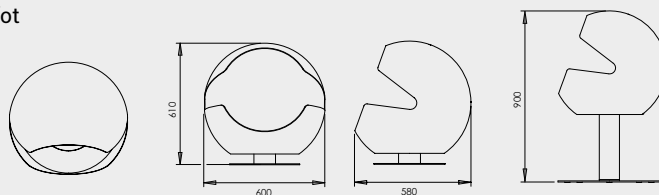

TEKNISK INFORMATION

Dimensioner: 600×610×580 mm (b x h x d)
600×900×580 mm (b x h x d) hög fot
Vikt: 38 kg
Värmeeffekt: 2 kW (max)
Värmekapacitet: mer än 20 m²
Bränslevolym: 2 l
Brinntid: minst 5 timmar