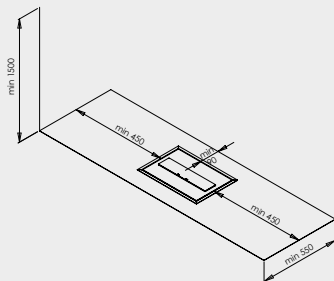

Utan insats.
En brännare