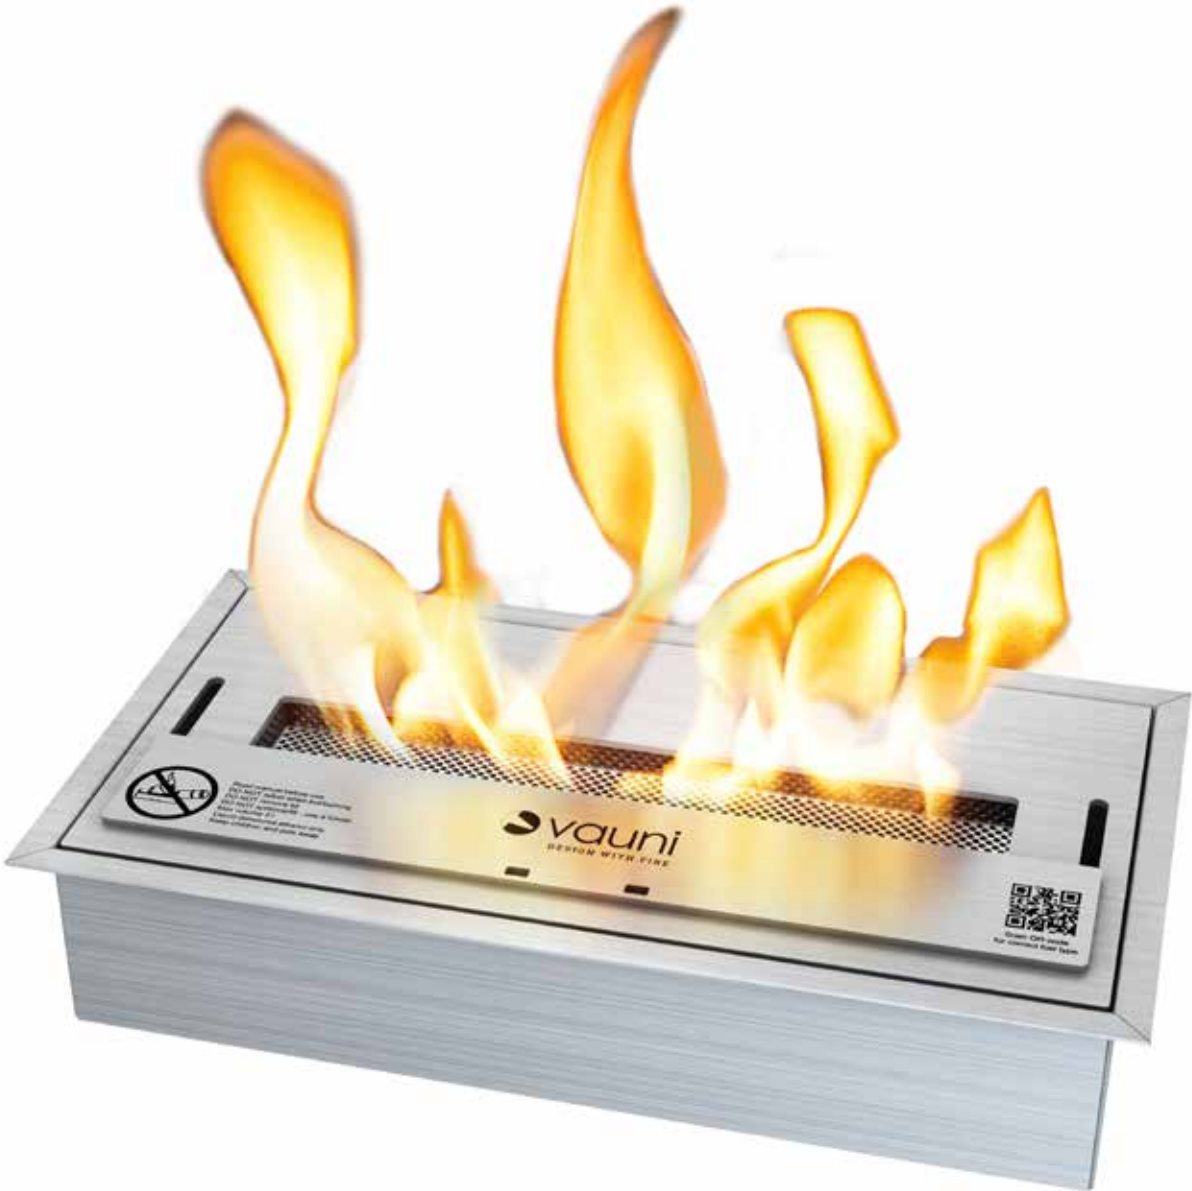

made for installing