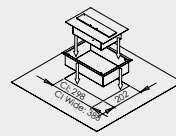

Monteringshål.