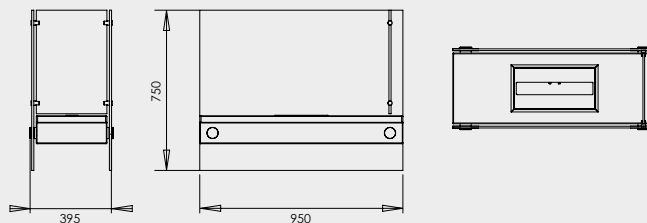

Dimensioner: 950×750×395 mm (b x h x d)
Vikt: 60-70 kg
Värmeeffekt: 3 kW
Värmekapacitet: mer än 20 m²
Bränslevolym: 3 l
Brinntid: minst 5 timmar