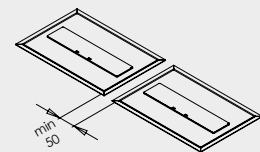

Avstånd mellan brännare.
Vid två eller fler brännare,
med eller utan insats – beakta
tillkommande installationsbredd.

Insatsbrännaren är avsedd för inbyggnad i brandfast material metall, mineritskivor, tegel, kakel, cement, puts, säkerhetsglas och sten.